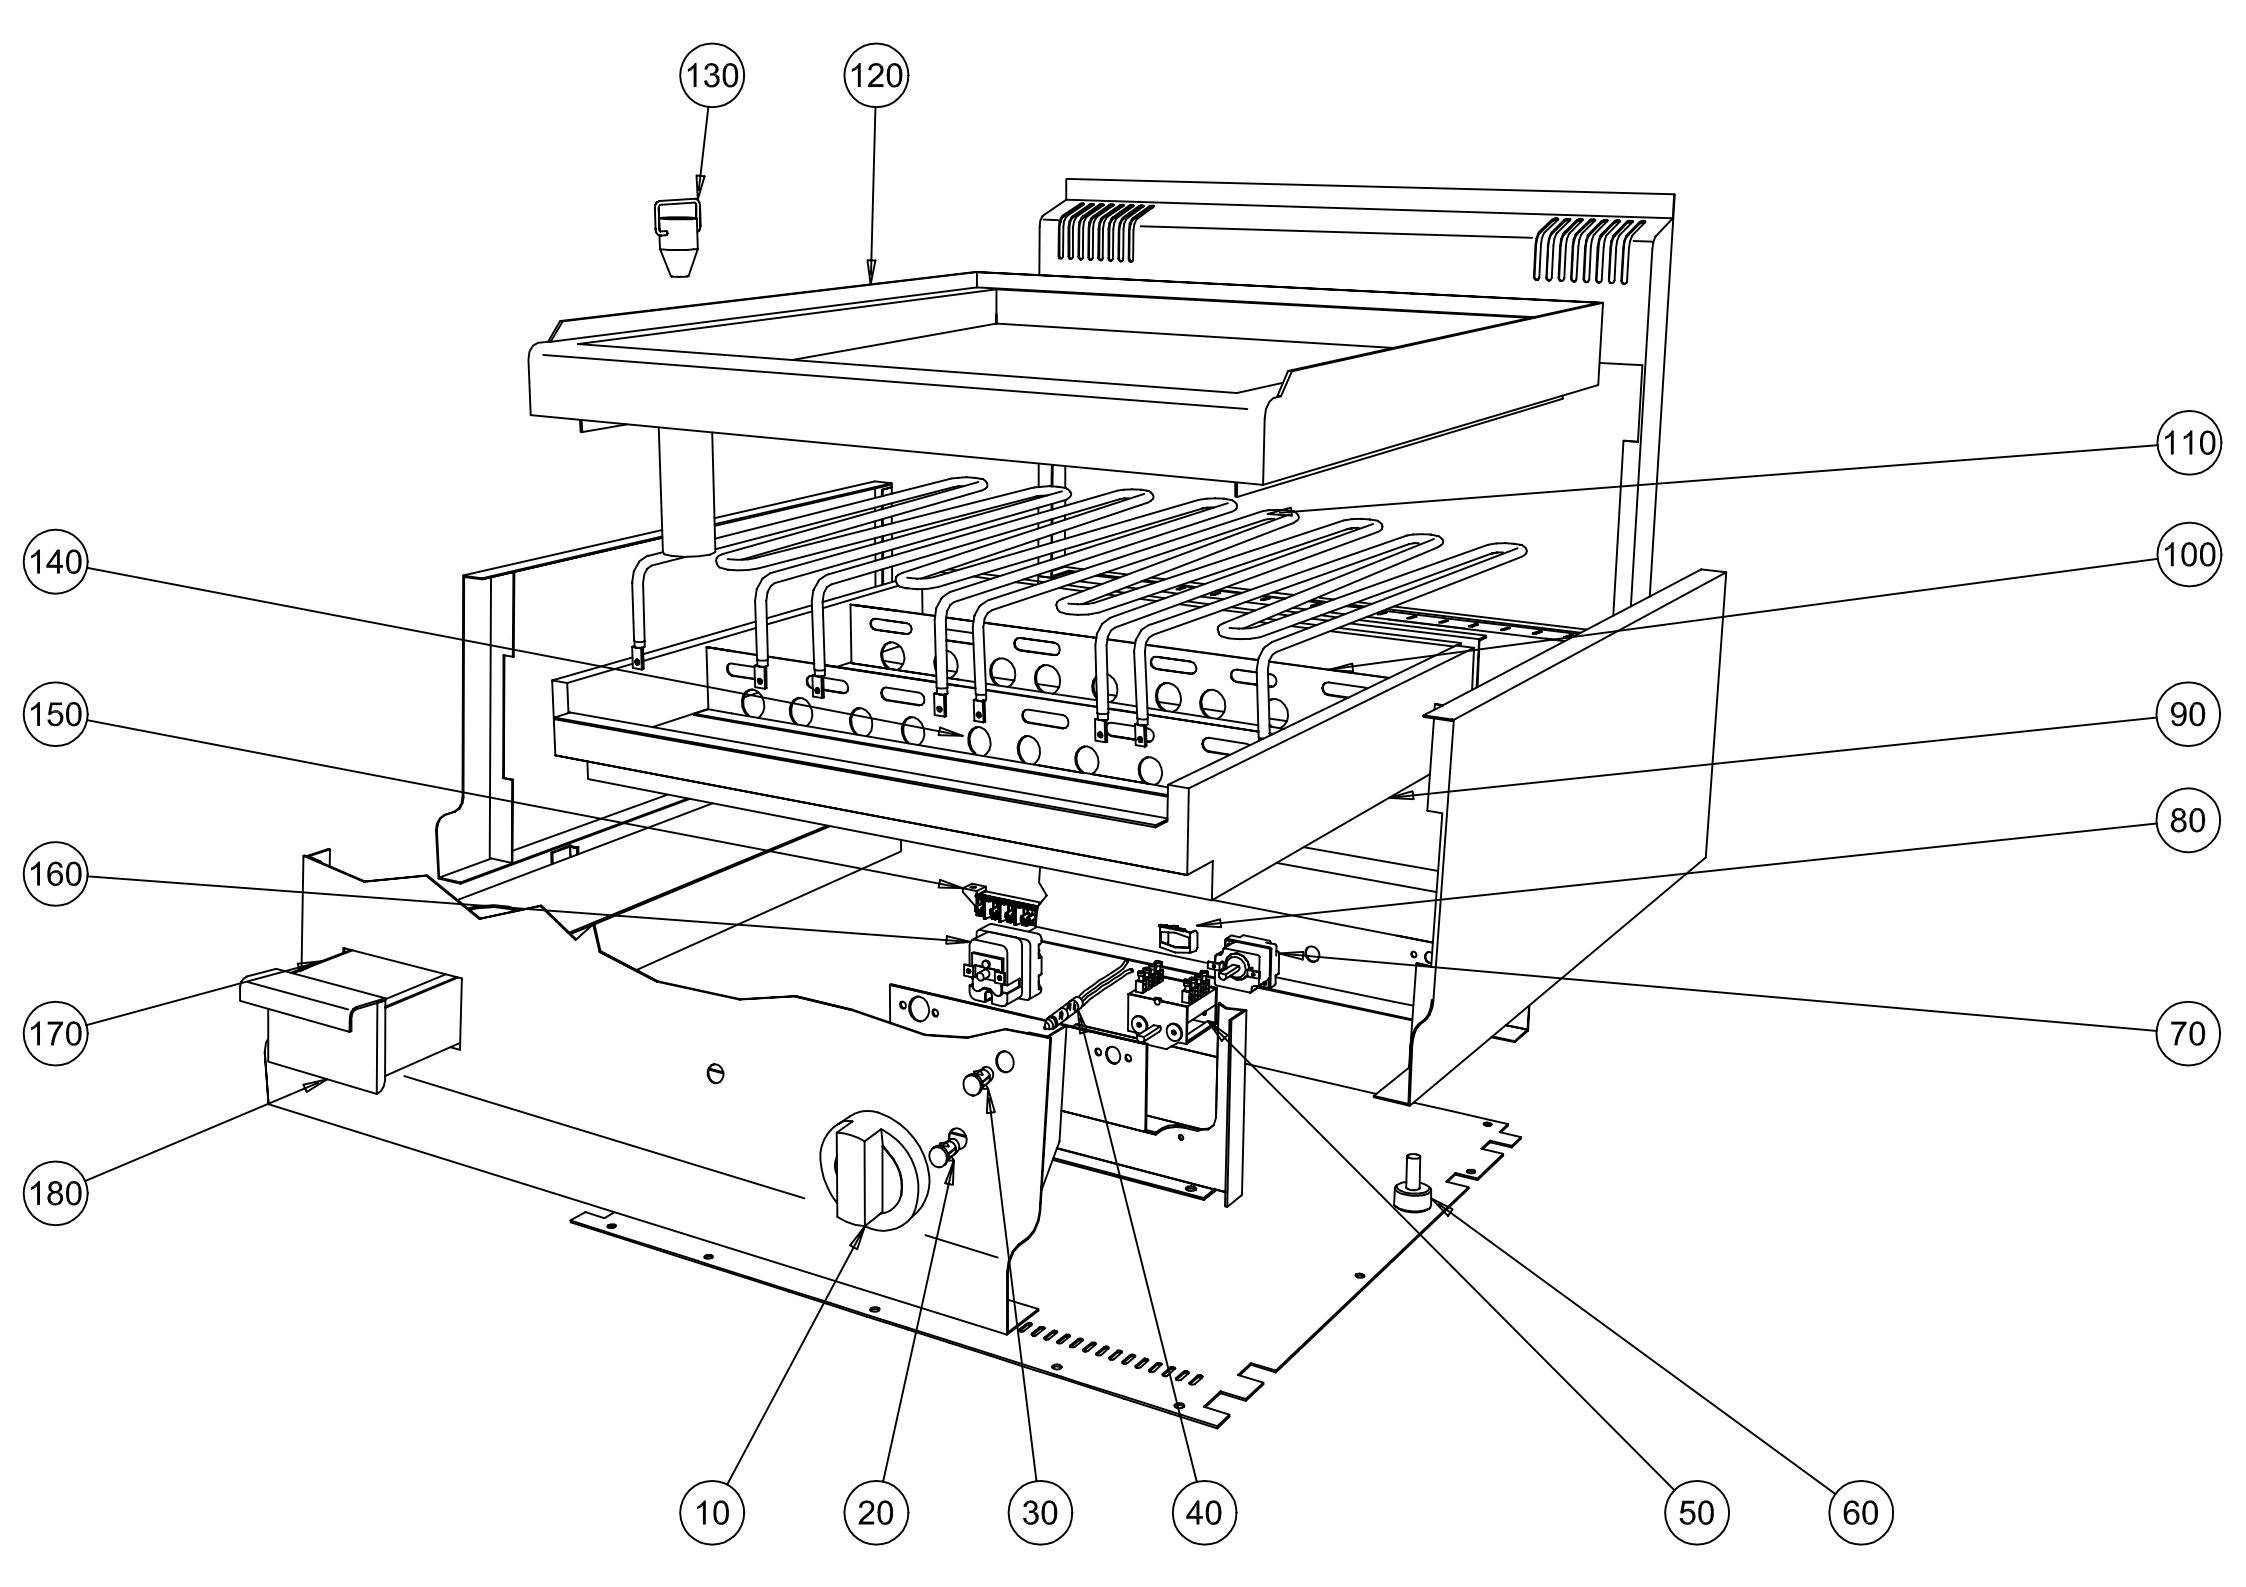

1825055
60SEFTC

Codice articolo : **1825055**
Modello : **60SEFTC**

POS.	CODICE	Q.TA'	DESCRIZIONE	
10,00	8215302	1	Manopola termostato	
10,00	8215332	1	Manopola termostato rossa	
10,00	8215352	1	Manopola termostato Koncar	
20,00	A039207	1	Gemma bianca	150°C
30,00	A038507	1	Gemma verde	150°C
40,00	A038506	2	Segnalatori luminosi	150°C
50,00	A046001	1	Commutatore	3F
60,00	A029707	4	Piedino	
70,00	A044601	1	Termostato	0-280°C
80,00	A045000	1	Staffa di giunzione	
90,00	8211100	1	Contenitore	
100,00	8211700	1	Supporto resistenze	POST.
110,00	8217700	4	Resistenza 1300 W	1300W 230V
120,00	8203650	1	Piano cottura	CROMATO
130,00	8204300	1	Tappo	
140,00	8211500	1	Supporto resistenze	ANT.
150,00	A036204	1	Morsettiera	3P+E
160,00	A046150	1	Termostato sicurezza	350°
170,00	8210800	1	Cassetto	
180,00	8211000	1	Maniglia	