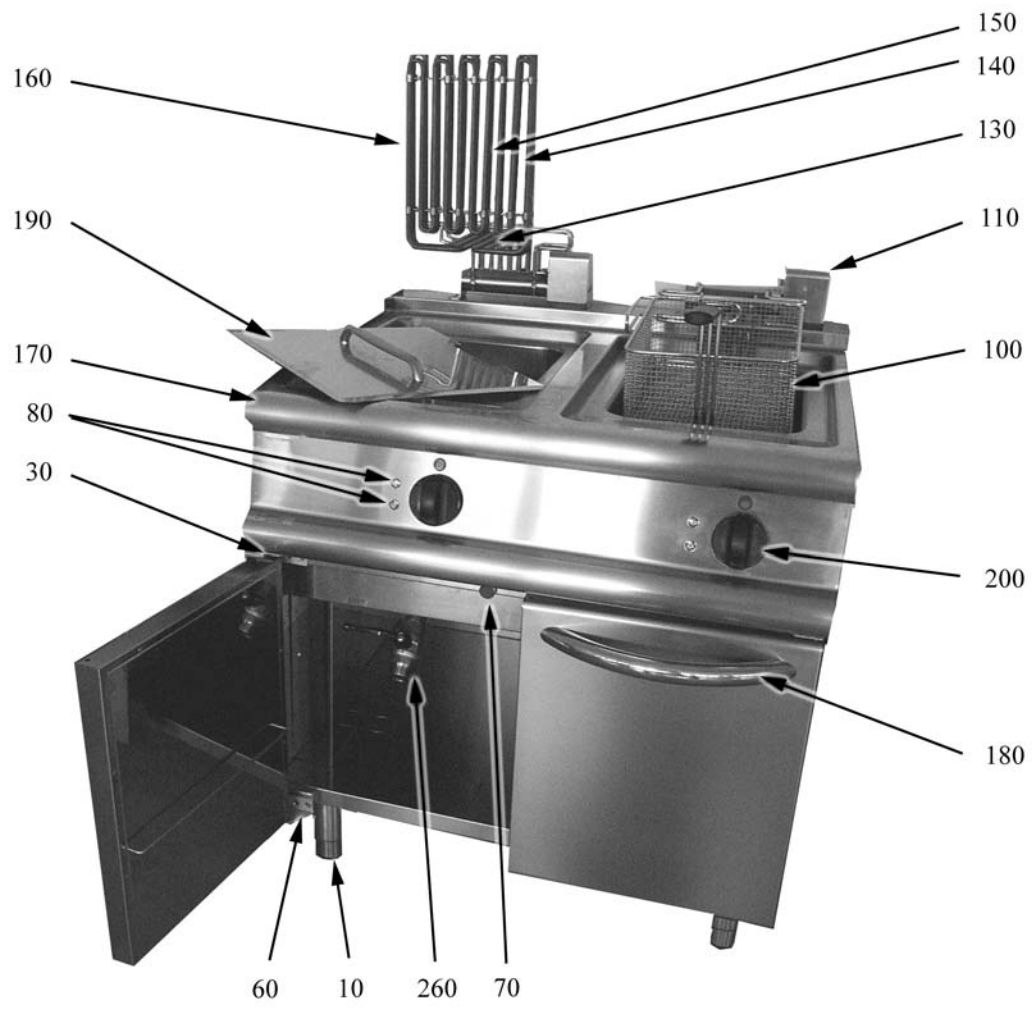

FRIGGITRICI ELETTRICHE

Serie 700

TIPO: 7FRI/E415, 7FRI/E610, 7FRI/E815

Parti di ricambio

Parti di ricambio

ID	Tipo	Voltaggio	Descrizione	Codici del produttore
Module: Parti esterne				
10			Piedino	826490142
30			Cerniera inferiore destra/superiore sinistra porta	2547870
60			Cerniera inferiore sinistra/superiore destra porta	2547860
70			Magnete	826900011
80			Gemma bianca	826650040
100	610		Cestino	418031940170
100	415,815		Cestino	418031940180
100	415,815		Cestino	418031940190
110			Microinterruttore	6A039800
130			Clips fissacapillare	8208270
140			Clips ø6	8208250
150			Clips ø4	8208260
160	610		Resistenza 9 kW	9000482
160	415,815		Resistenza 13 kW	9000483
170	415,		Piano vasca	826134752
170	610		Piano vasca	826134762
170	815		Piano vasca	826134772
180	415,,815		Maniglia	826430010
180	610		Maniglia	826430080
190	610		Coperchio	41821450710
190	415,815		Coperchio	821450700
200			Manopola nera per friggitrici elettriche	824710680

415=7FRI/E415, 610=7FRI/E610, 815=7FRI/E815

A=3/N/PE~400/230V 50Hz, H=3/PE~230V 50Hz

Parti di ricambio

ID	Tipo	Voltaggio	Descrizione	Codici del produttore
260			Rubinetto di svuotamento	6A023010

415=7FRI/E415, 610=7FRI/E610, 815=7FRI/E815

A=3/N/PE~400/230V 50Hz, H=3/PE~230V 50Hz

Parti di ricambio

ID	Tipo	Voltaggio	Descrizione	Codici del produttore
Module:Parti interne				
250			Segnalatori luminosi	6A038506
250			Segnalatori luminosi	6A038506
270	610		Commutatore	6A046001
270	415,815		Commutatore	6A046000
280	415,815		Staffa di giunzione	6A045900
280	610		Staffa di giunzione	6A045000
290			Termostato	8219601
300	610	A	Minicontattore	6A047031
300	415,815	H	Contattore	6A047034
310			Termostato sicurezza	8219602