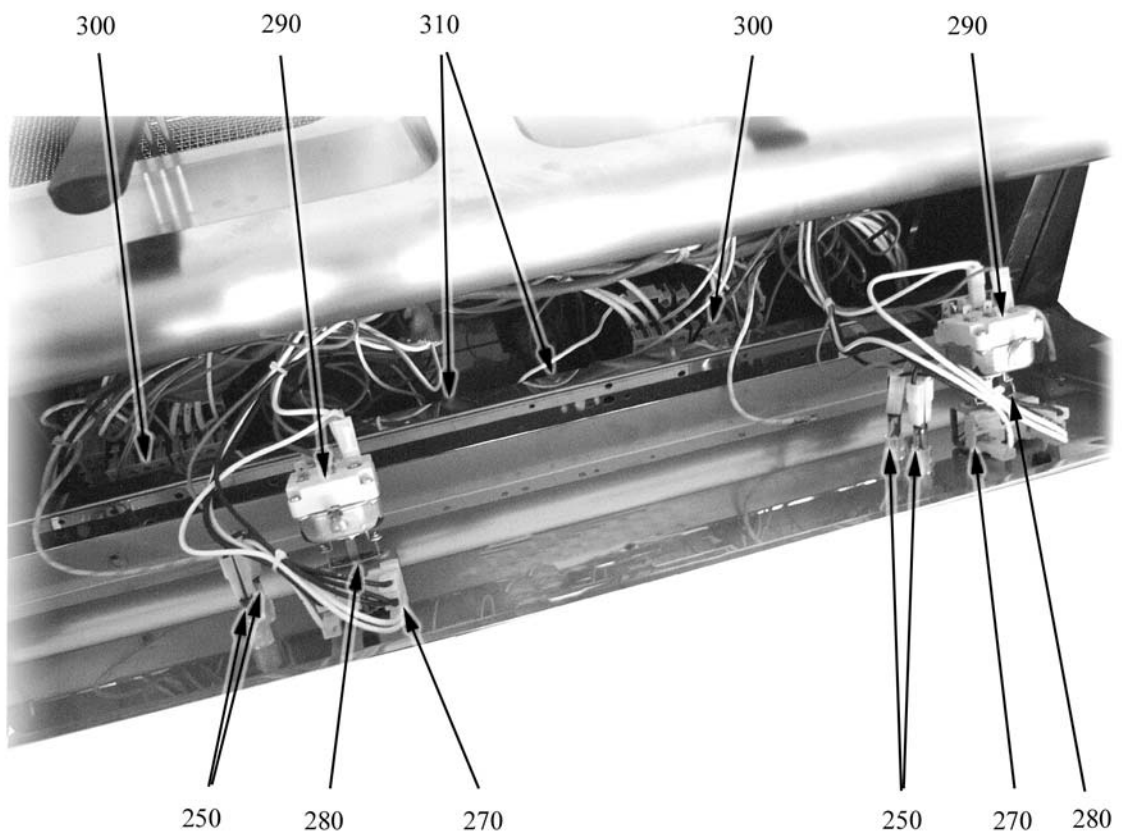

FRIGGITRICI ELETTRICHE

Serie 700

TIPO: 7FRI/E415, 7FRI/E610, 7FRI/E815

Parti di ricambio

Parti di ricambio

ID	Tipo	Voltaggio	Descrizione	Codici del produttore
Module: Parti esterne				
10			Piedino	826490142
30			Cerniera inferiore destra/superiore sinistra porta	2547870
60			Cerniera inferiore sinistra/superiore destra porta	2547860
70			Magnete	826900011
80			Gemma bianca	826650040
100	610		Cestino	418031940170
100	415,815		Cestino	418031940180
100	415,815		Cestino	418031940190
110			Microinterruttore	6A039800
130			Clips fissacapillare	8208270
140			Clips ø6	8208250
150			Clips ø4	8208260
160	610		Resistenza 9 kW	9000482
160	415,815		Resistenza 13 kW	9000483
170	415,		Piano vasca	826134752
170	610		Piano vasca	826134762
170	815		Piano vasca	826134772
180	415,,815		Maniglia	826430010
180	610		Maniglia	826430080
190	610		Coperchio	41821450710
190	415,815		Coperchio	821450700
200			Manopola nera per friggitrici elettriche	824710680

415=7FRI/E415, 610=7FRI/E610, 815=7FRI/E815

A=3/N/PE~400/230V 50Hz, H=3/PE~230V 50Hz

Parti di ricambio

ID	Tipo	Voltaggio	Descrizione	Codici del produttore
260			Rubinetto di svuotamento	6A023010

415=7FRI/E415, 610=7FRI/E610, 815=7FRI/E815

A=3/N/PE~400/230V 50Hz, H=3/PE~230V 50Hz

Parti di ricambio

ID	Tipo	Voltaggio	Descrizione	Codici del produttore
Module:Parti interne				
250			Segnalatori luminosi	6A038506
250			Segnalatori luminosi	6A038506
270	610		Commutatore	6A046001
270	415,815		Commutatore	6A046000
280	415,815		Staffa di giunzione	6A045900
280	610		Staffa di giunzione	6A045000
290			Termostato	8219601
300	610	A	Minicontattore	6A047031
300	415,815	H	Contattore	6A047034
310			Termostato sicurezza	8219602