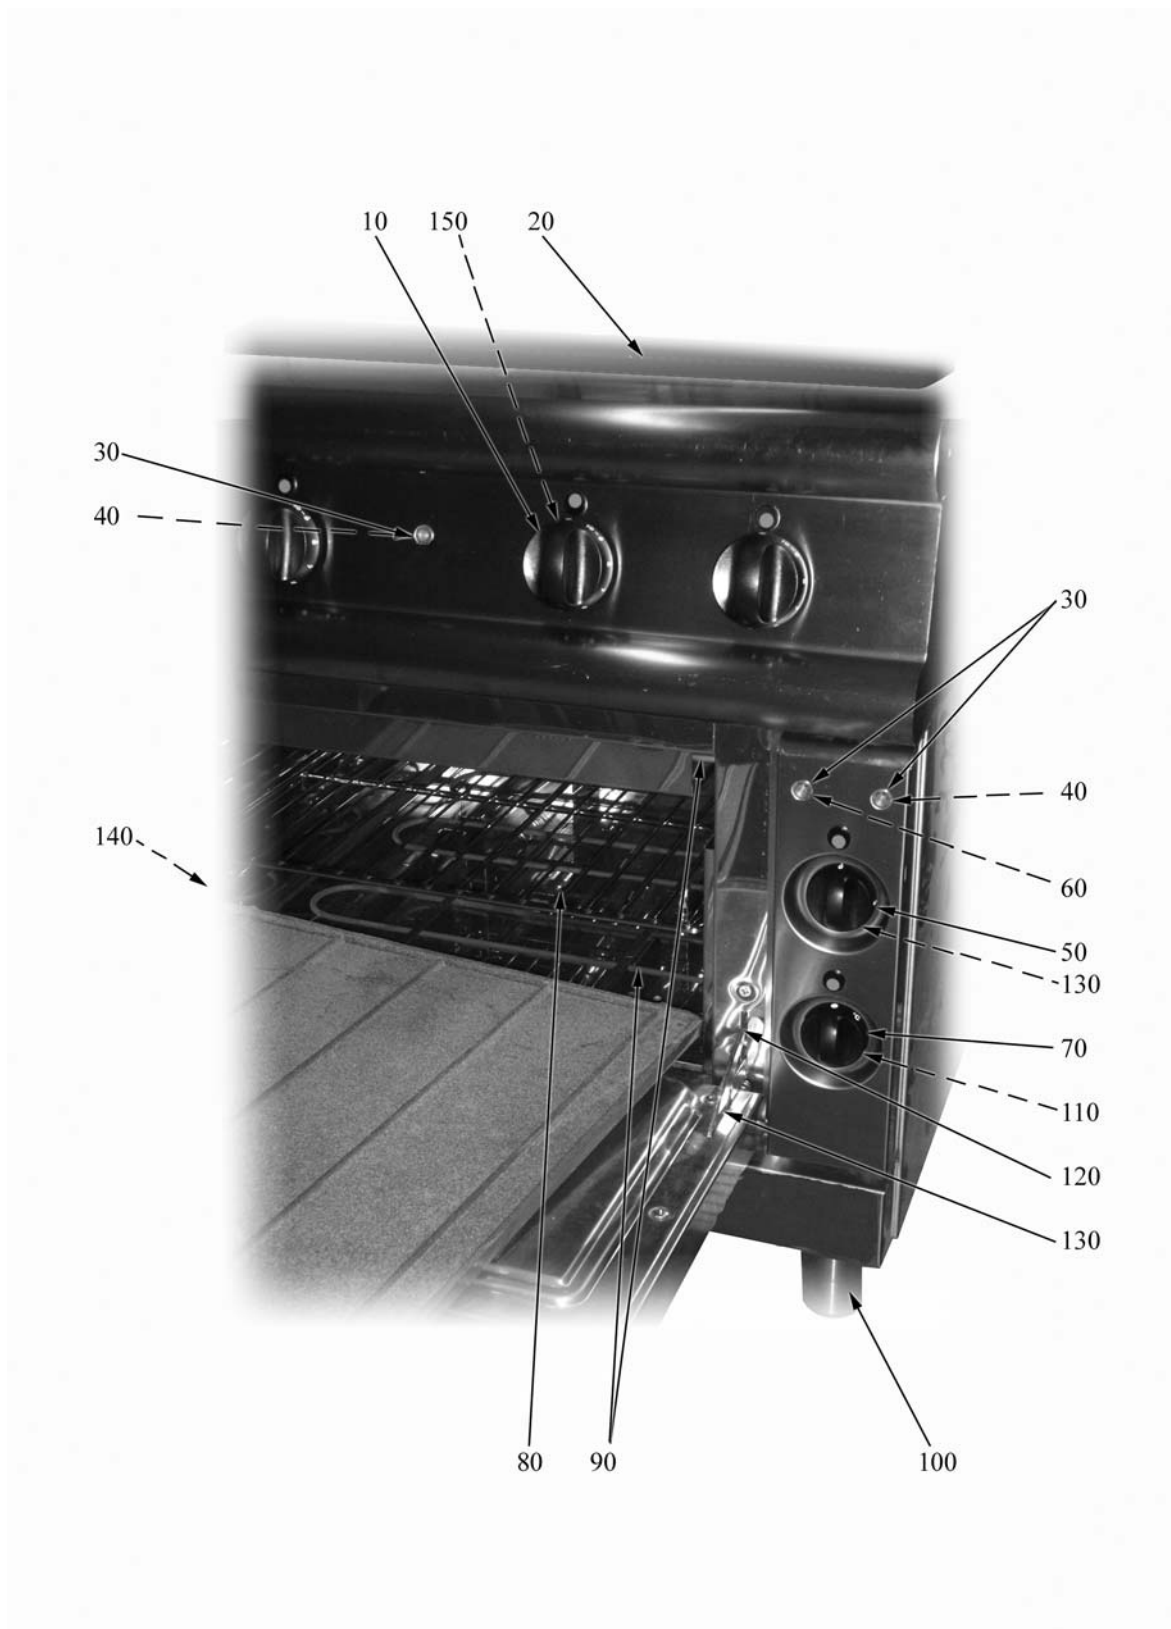

CUCINE ELETTRICHE TUTTAPIASTRA

Serie 700

TIPO: 7TP/E800, 7TPV/E800, 7TPVP/E800, 7TPF/EE800

Parti di ricambio

Parti di ricambio

ID	Tipo	Voltaggio	Descrizione	Codici
Module:Parti Esterne				
10			Manopola piano	824710290
20			Piastra	2519660
30			Cappuccio trasparente	826650040
40			Lampada verde	826650050
50	74FB		Manopola commutatore 4 posizioni	824710710
60	74FB		Segnalatori luminosi	6A038506
70	74FB		Manopola forno 50-300	824710270
80	74FB		Griglia cromata forno	826330030
90	74FB		Resistenza	826620041
100	74B,74FB,74BP		Piedino	826490142
110	74FB		Guarnizione manopola forno	825110510
120	74FB		Portarullini per cerniera	6A035930
130	74FB		Cerniera destra	6A035910
140	74FB		Cerniera sinistra	6A035920
150			Guarnizione manopola piano	825110500

74TB=7TP/E800, 74B=7TPV/E800, 74BP=7TPVP/E800, 74FB=7TPF/EE800

A=3/N/PE~400/230V 50Hz, H=3/PE~230V 50Hz

Parti di ricambio

ID	Tipo	Voltaggio	Descrizione	Codici
Module:Parti interne 1 BARON				
170	74FB		Commutatore 4 posizioni	6A046750
180	74FB		Termostato di sicurezza	826630130
190	74FB		Commutatore	6A046001
200	74FB		Termostato di lavoro	826630123

74TB=7TP/E800, 74B=7TPV/E800, 74BP=7TPVP/E800, 74FB=7TPF/EE800

A=3/N/PE~400/230V 50Hz, H=3/PE~230V 50Hz

Parti di ricambio

ID	Tipo	Voltaggio	Descrizione	Codici
Module:Parti interne 3 BARON				
210			Resistenza 2500W	6A036750
220			Regolatore di energia (sigmostato)	6A049320
230			Guarnizione manopola piano	825110500