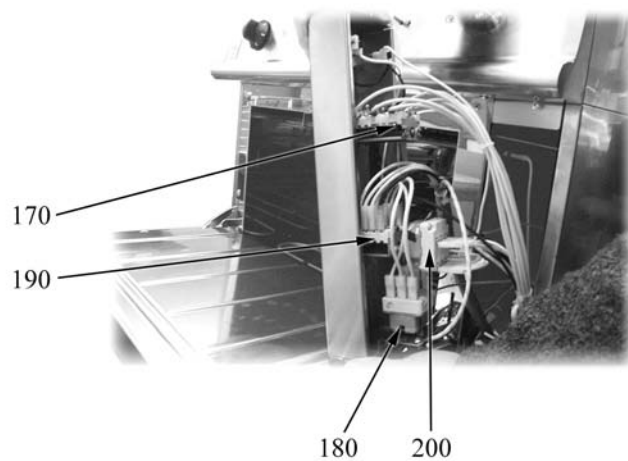

CUCINE ELETTRICHE TUTTAPIASTRA

Serie 700

TIPO: 7TP/E800, 7TPV/E800, 7TPVP/E800, 7TPF/EE800

Parti di ricambio

Parti di ricambio

ID	Tipo	Voltaggio	Descrizione	Codici
Module:Parti Esterne				
10			Manopola piano	824710290
20			Piastra	2519660
30			Cappuccio trasparente	826650040
40			Lampada verde	826650050
50	74FB		Manopola commutatore 4 posizioni	824710710
60	74FB		Segnalatori luminosi	6A038506
70	74FB		Manopola forno 50-300	824710270
80	74FB		Griglia cromata forno	826330030
90	74FB		Resistenza	826620041
100	74B,74FB,74BP		Piedino	826490142
110	74FB		Guarnizione manopola forno	825110510
120	74FB		Portarullini per cerniera	6A035930
130	74FB		Cerniera destra	6A035910
140	74FB		Cerniera sinistra	6A035920
150			Guarnizione manopola piano	825110500

74TB=7TP/E800, 74B=7TPV/E800, 74BP=7TPVP/E800, 74FB=7TPF/EE800

A=3/N/PE~400/230V 50Hz, H=3/PE~230V 50Hz

Parti di ricambio

ID	Tipo	Voltaggio	Descrizione	Codici
Module:Parti interne 1 BARON				
170	74FB		Commutatore 4 posizioni	6A046750
180	74FB		Termostato di sicurezza	826630130
190	74FB		Commutatore	6A046001
200	74FB		Termostato di lavoro	826630123

74TB=7TP/E800, 74B=7TPV/E800, 74BP=7TPVP/E800, 74FB=7TPF/EE800

A=3/N/PE~400/230V 50Hz, H=3/PE~230V 50Hz

Parti di ricambio

ID	Tipo	Voltaggio	Descrizione	Codici
Module:Parti interne 3 BARON				
210			Resistenza 2500W	6A036750
220			Regolatore di energia (sigmostato)	6A049320
230			Guarnizione manopola piano	825110500