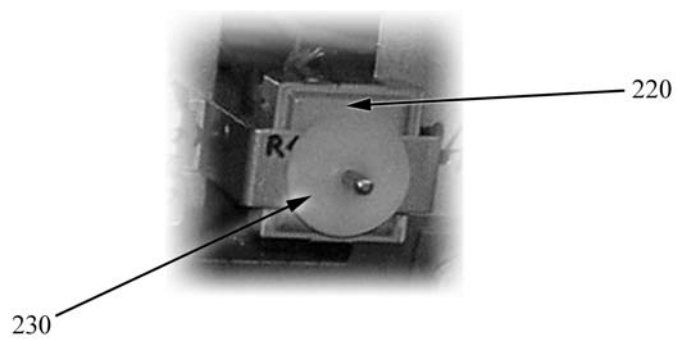

CUCINE ELETTRICHE TUTTAPIASTRA

Serie 700

TIPO: 7TP/E800, 7TPV/E800, 7TPVP/E800, 7TPF/EE800

Parti di ricambio

Parti di ricambio

ID	Tipo	Voltaggio	Descrizione	Codici
Module:Parti Esterne				
10			Manopola piano	824710290
20			Piastra	2519660
30			Cappuccio trasparente	826650040
40			Lampada verde	826650050
50	74FB		Manopola commutatore 4 posizioni	824710710
60	74FB		Segnalatori luminosi	6A038506
70	74FB		Manopola forno 50-300	824710270
80	74FB		Griglia cromata forno	826330030
90	74FB		Resistenza	826620041
100	74B,74FB,74BP		Piedino	826490142
110	74FB		Guarnizione manopola forno	825110510
120	74FB		Portarullini per cerniera	6A035930
130	74FB		Cerniera destra	6A035910
140	74FB		Cerniera sinistra	6A035920
150			Guarnizione manopola piano	825110500

74TB=7TP/E800, 74B=7TPV/E800, 74BP=7TPVP/E800, 74FB=7TPF/EE800

A=3/N/PE~400/230V 50Hz, H=3/PE~230V 50Hz

Parti di ricambio

ID	Tipo	Voltaggio	Descrizione	Codici
Module:Parti interne 1 BARON				
170	74FB		Commutatore 4 posizioni	6A046750
180	74FB		Termostato di sicurezza	826630130
190	74FB		Commutatore	6A046001
200	74FB		Termostato di lavoro	826630123

74TB=7TP/E800, 74B=7TPV/E800, 74BP=7TPVP/E800, 74FB=7TPF/EE800

A=3/N/PE~400/230V 50Hz, H=3/PE~230V 50Hz

Parti di ricambio

ID	Tipo	Voltaggio	Descrizione	Codici
Module:Parti interne 3 BARON				
210			Resistenza 2500W	6A036750
220			Regolatore di energia (sigmostato)	6A049320
230			Guarnizione manopola piano	825110500