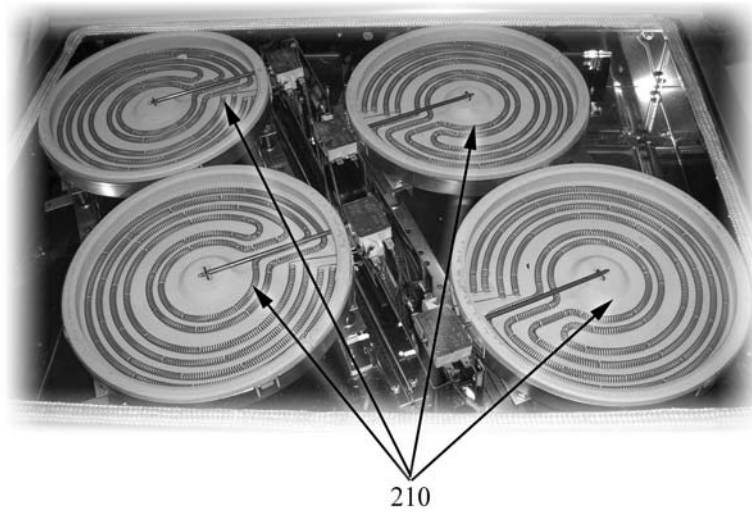

CUCINE ELETTRICHE TUTTAPIASTRA

Serie 700

TIPO: 7TP/E800, 7TPV/E800, 7TPVP/E800, 7TPF/EE800

Parti di ricambio

Parti di ricambio

ID	Tipo	Voltaggio	Descrizione	Codici
Module:Parti Esterne				
10			Manopola piano	824710290
20			Piastra	2519660
30			Cappuccio trasparente	826650040
40			Lampada verde	826650050
50	74FB		Manopola commutatore 4 posizioni	824710710
60	74FB		Segnalatori luminosi	6A038506
70	74FB		Manopola forno 50-300	824710270
80	74FB		Griglia cromata forno	826330030
90	74FB		Resistenza	826620041
100	74B,74FB,74BP		Piedino	826490142
110	74FB		Guarnizione manopola forno	825110510
120	74FB		Portarullini per cerniera	6A035930
130	74FB		Cerniera destra	6A035910
140	74FB		Cerniera sinistra	6A035920
150			Guarnizione manopola piano	825110500

74TB=7TP/E800, 74B=7TPV/E800, 74BP=7TPVP/E800, 74FB=7TPF/EE800

A=3/N/PE~400/230V 50Hz, H=3/PE~230V 50Hz

Parti di ricambio

ID	Tipo	Voltaggio	Descrizione	Codici
Module:Parti interne 1 BARON				
170	74FB		Commutatore 4 posizioni	6A046750
180	74FB		Termostato di sicurezza	826630130
190	74FB		Commutatore	6A046001
200	74FB		Termostato di lavoro	826630123

74TB=7TP/E800, 74B=7TPV/E800, 74BP=7TPVP/E800, 74FB=7TPF/EE800

A=3/N/PE~400/230V 50Hz, H=3/PE~230V 50Hz

Parti di ricambio

ID	Tipo	Voltaggio	Descrizione	Codici
Module:Parti interne 3 BARON				
210			Resistenza 2500W	6A036750
220			Regolatore di energia (sigmostato)	6A049320
230			Guarnizione manopola piano	825110500