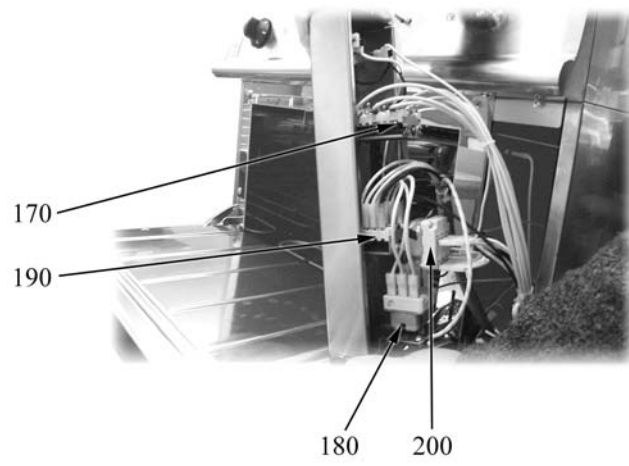

CUCINE ELETTRICHE TUTTAPIASTRA

Serie 700

TIPO: 7TP/E800, 7TPV/E800, 7TPVP/E800, 7TPF/EE800

Parti di ricambio

Parti di ricambio

ID	Tipo	Voltaggio	Descrizione	Codici
Module:Parti Esterne				
10			Manopola piano	824710290
20			Piastra	2519660
30			Cappuccio trasparente	826650040
40			Lampada verde	826650050
50	74FB		Manopola commutatore 4 posizioni	824710710
60	74FB		Segnalatori luminosi	6A038506
70	74FB		Manopola forno 50-300	824710270
80	74FB		Griglia cromata forno	826330030
90	74FB		Resistenza	826620041
100	74B,74FB,74BP		Piedino	826490142
110	74FB		Guarnizione manopola forno	825110510
120	74FB		Portarullini per cerniera	6A035930
130	74FB		Cerniera destra	6A035910
140	74FB		Cerniera sinistra	6A035920
150			Guarnizione manopola piano	825110500

74TB=7TP/E800, 74B=7TPV/E800, 74BP=7TPVP/E800, 74FB=7TPF/EE800

A=3/N/PE~400/230V 50Hz, H=3/PE~230V 50Hz

Parti di ricambio

ID	Tipo	Voltaggio	Descrizione	Codici
Module:Parti interne 1 BARON				
170	74FB		Commutatore 4 posizioni	6A046750
180	74FB		Termostato di sicurezza	826630130
190	74FB		Commutatore	6A046001
200	74FB		Termostato di lavoro	826630123

74TB=7TP/E800, 74B=7TPV/E800, 74BP=7TPVP/E800, 74FB=7TPF/EE800

A=3/N/PE~400/230V 50Hz, H=3/PE~230V 50Hz

Parti di ricambio

ID	Tipo	Voltaggio	Descrizione	Codici
Module:Parti interne 3 BARON				
210			Resistenza 2500W	6A036750
220			Regolatore di energia (sigmostato)	6A049320
230			Guarnizione manopola piano	825110500