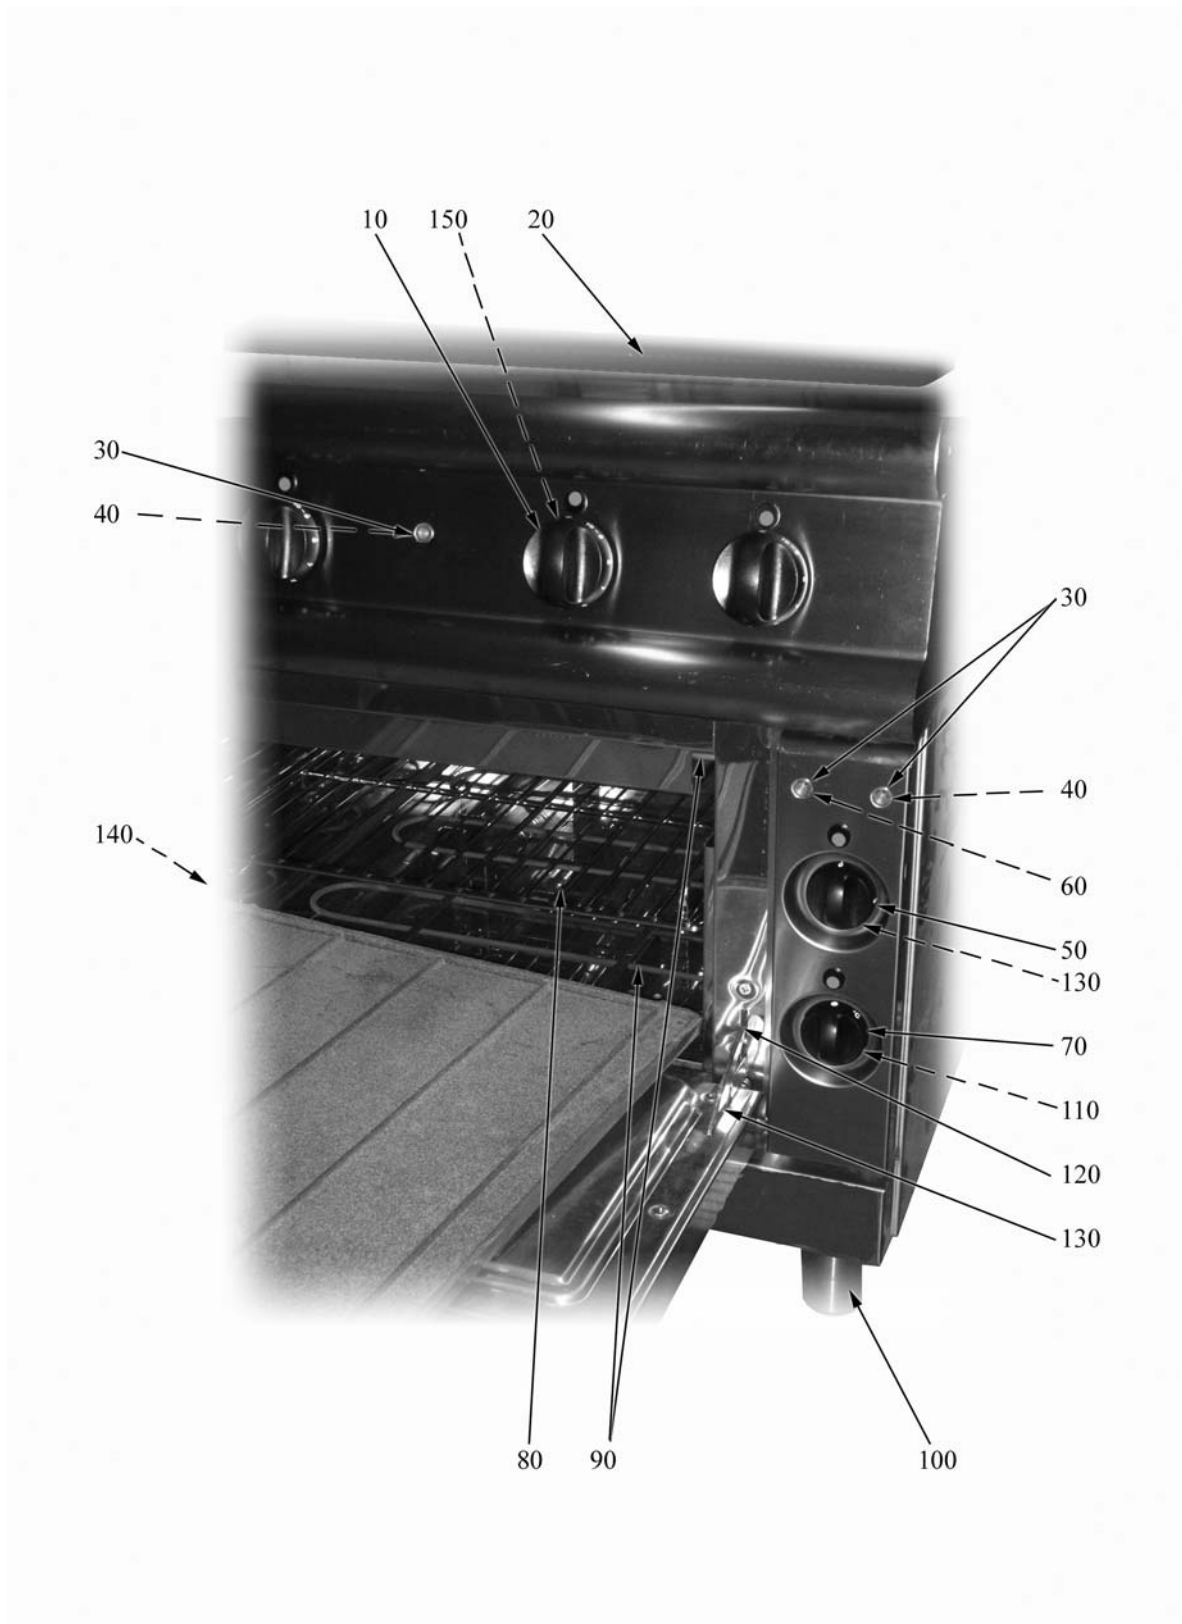

CUCINE ELETTRICHE TUTTAPIASTRA

Serie 700

TIPO: 7TP/E800, 7TPV/E800, 7TPVP/E800, 7TPF/EE800

Parti di ricambio

Parti di ricambio

ID	Tipo	Voltaggio	Descrizione	Codici
Module:Parti Esterne				
10			Manopola piano	824710290
20			Piastra	2519660
30			Cappuccio trasparente	826650040
40			Lampada verde	826650050
50	74FB		Manopola commutatore 4 posizioni	824710710
60	74FB		Segnalatori luminosi	6A038506
70	74FB		Manopola forno 50-300	824710270
80	74FB		Griglia cromata forno	826330030
90	74FB		Resistenza	826620041
100	74B,74FB,74BP		Piedino	826490142
110	74FB		Guarnizione manopola forno	825110510
120	74FB		Portarullini per cerniera	6A035930
130	74FB		Cerniera destra	6A035910
140	74FB		Cerniera sinistra	6A035920
150			Guarnizione manopola piano	825110500

74TB=7TP/E800, 74B=7TPV/E800, 74BP=7TPVP/E800, 74FB=7TPF/EE800

A=3/N/PE~400/230V 50Hz, H=3/PE~230V 50Hz

Parti di ricambio

ID	Tipo	Voltaggio	Descrizione	Codici
Module:Parti interne 1 BARON				
170	74FB		Commutatore 4 posizioni	6A046750
180	74FB		Termostato di sicurezza	826630130
190	74FB		Commutatore	6A046001
200	74FB		Termostato di lavoro	826630123

74TB=7TP/E800, 74B=7TPV/E800, 74BP=7TPVP/E800, 74FB=7TPF/EE800

A=3/N/PE~400/230V 50Hz, H=3/PE~230V 50Hz

Parti di ricambio

ID	Tipo	Voltaggio	Descrizione	Codici
Module:Parti interne 3 BARON				
210			Resistenza 2500W	6A036750
220			Regolatore di energia (sigmostato)	6A049320
230			Guarnizione manopola piano	825110500