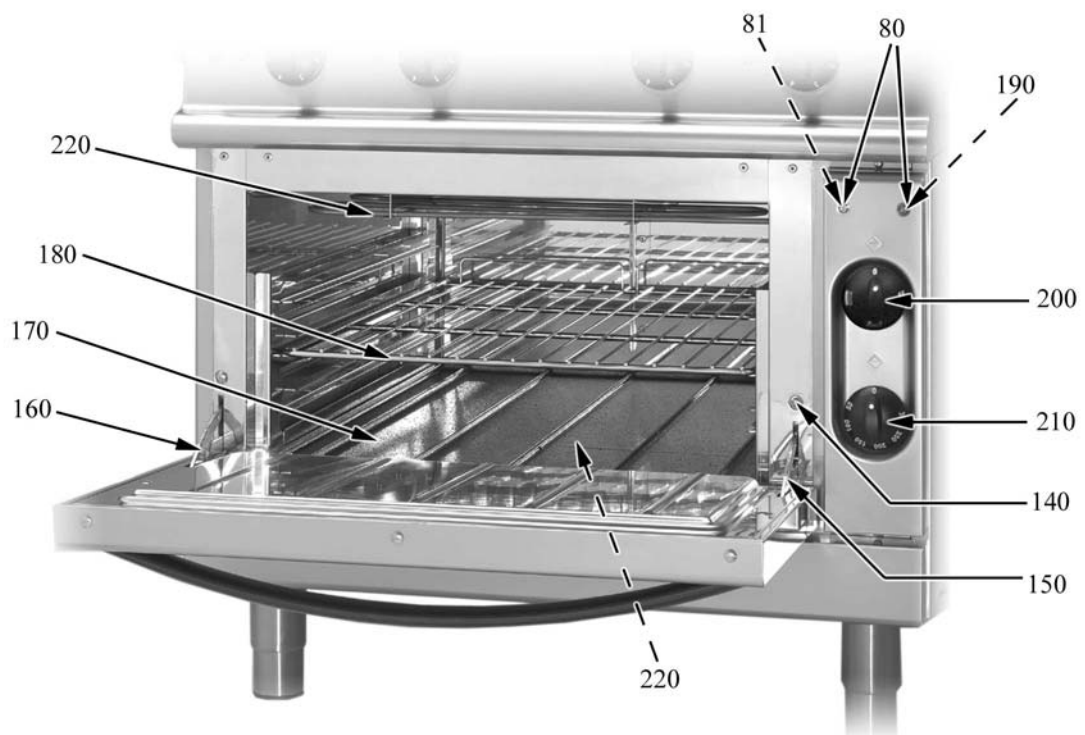

metos

ELECTRIC RANGES 900 Series

TYPE: 92/04 TCE, 94/04 TCE, 92/04 CE, 94/04 CE, 94/04 CEE

Spare parts

Spare parts

ID	Code	Type	Description
Module: Outer parts			
10	826490142		Foot
20	2599211		Knob
30	A036530		Heating element
80	A038506	94EE	Neon
81	A039207		White neon lens
140	A035930	94EE	Hinge roll-holder
150	A035910	94EE	Hinge, RH
160	A035920	94EE	Hinge, LH
170	2510801	94EE	Bottom plate
180	2510800	94EE	Grid
190	A038507	94EE	Green neon lens
200	2599207	94EE	Black switch knob for electric oven
210	2599208	94EE	Black knob for electric oven
220	826620041	94EE	Heating element 1500 W

92TE=92/04 TCE, 94TE=94/04 TCE, 92E=92/04 CE, 94E=94/04 CE, 94EE=94/04 CEE

A=3/N/PE~400/230V 50Hz, H=3/PE~230V 50Hz, P=1/N/PE~220-240V 50Hz

Spare parts

ID	Code	Type	Description
Module: Internal components			
81	A039207		White neon lens
190	A038507	94EE	Green neon lens
220	826620041	94EE	Heating element 1500 W
660	A046750	94EE	Change-over switch
670	826630123	94EE	Thermostat
680	826630130	94EE	Safety thermostat
690	A046001	94EE	Switch
700	A036206		Terminal block
710	A045500		Change-over switch