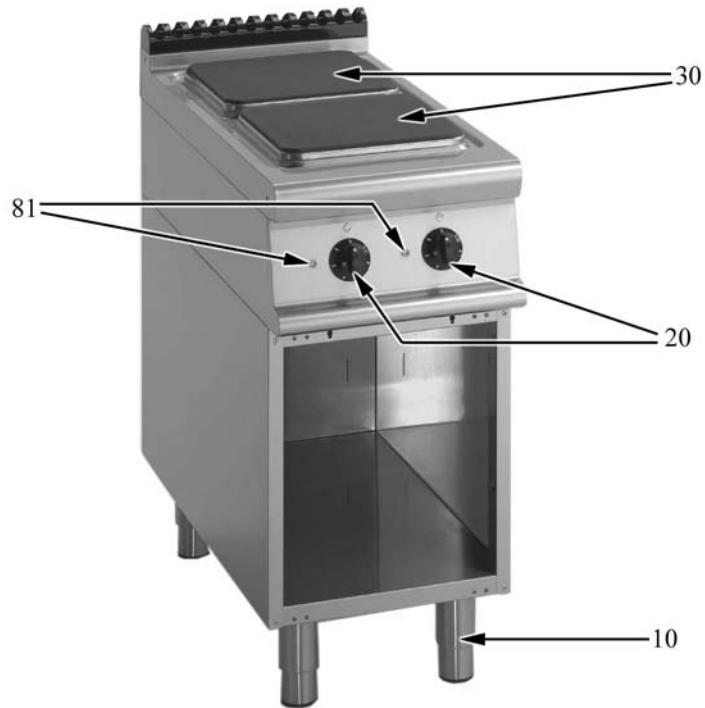

metos

ELECTRIC RANGES 900 Series

TYPE: 92/04 TCE, 94/04 TCE, 92/04 CE, 94/04 CE, 94/04 CEE

Spare parts

Spare parts

ID	Code	Type	Description
Module: Outer parts			
10	826490142		Foot
20	2599211		Knob
30	A036530		Heating element
80	A038506	94EE	Neon
81	A039207		White neon lens
140	A035930	94EE	Hinge roll-holder
150	A035910	94EE	Hinge, RH
160	A035920	94EE	Hinge, LH
170	2510801	94EE	Bottom plate
180	2510800	94EE	Grid
190	A038507	94EE	Green neon lens
200	2599207	94EE	Black switch knob for electric oven
210	2599208	94EE	Black knob for electric oven
220	826620041	94EE	Heating element 1500 W

92TE=92/04 TCE, 94TE=94/04 TCE, 92E=92/04 CE, 94E=94/04 CE, 94EE=94/04 CEE

A=3/N/PE~400/230V 50Hz, H=3/PE~230V 50Hz, P=1/N/PE~220-240V 50Hz

Spare parts

ID	Code	Type	Description
Module: Internal components			
81	A039207		White neon lens
190	A038507	94EE	Green neon lens
220	826620041	94EE	Heating element 1500 W
660	A046750	94EE	Change-over switch
670	826630123	94EE	Thermostat
680	826630130	94EE	Safety thermostat
690	A046001	94EE	Switch
700	A036206		Terminal block
710	A045500		Change-over switch