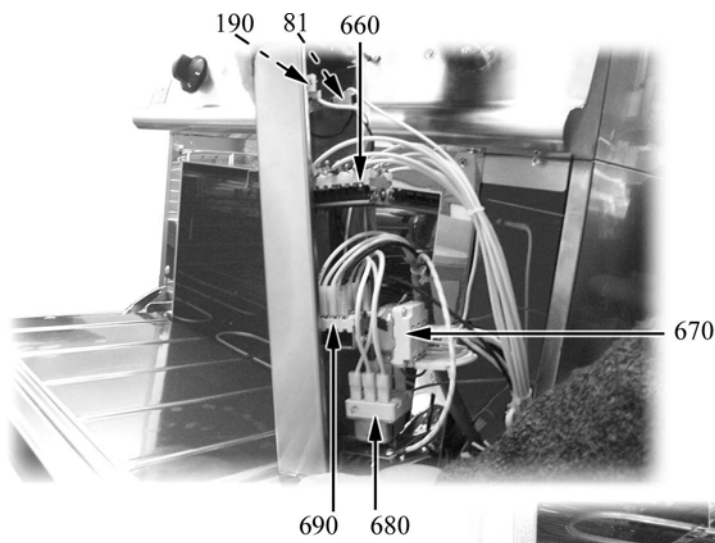

metos

ELECTRIC RANGES 900 Series

TYPE: 92/04 TCE, 94/04 TCE, 92/04 CE, 94/04 CE, 94/04 CEE

Spare parts

Spare parts

ID	Code	Type	Description
Module: Outer parts			
10	826490142		Foot
20	2599211		Knob
30	A036530		Heating element
80	A038506	94EE	Neon
81	A039207		White neon lens
140	A035930	94EE	Hinge roll-holder
150	A035910	94EE	Hinge, RH
160	A035920	94EE	Hinge, LH
170	2510801	94EE	Bottom plate
180	2510800	94EE	Grid
190	A038507	94EE	Green neon lens
200	2599207	94EE	Black switch knob for electric oven
210	2599208	94EE	Black knob for electric oven
220	826620041	94EE	Heating element 1500 W

92TE=92/04 TCE, 94TE=94/04 TCE, 92E=92/04 CE, 94E=94/04 CE, 94EE=94/04 CEE

A=3/N/PE~400/230V 50Hz, H=3/PE~230V 50Hz, P=1/N/PE~220-240V 50Hz

Spare parts

ID	Code	Type	Description
Module: Internal components			
81	A039207		White neon lens
190	A038507	94EE	Green neon lens
220	826620041	94EE	Heating element 1500 W
660	A046750	94EE	Change-over switch
670	826630123	94EE	Thermostat
680	826630130	94EE	Safety thermostat
690	A046001	94EE	Switch
700	A036206		Terminal block
710	A045500		Change-over switch

92TE=92/04 TCE, 94TE=94/04 TCE, 92E=92/04 CE, 94E=94/04 CE, 94EE=94/04 CEE

A=3/N/PE~400/230V 50Hz, H=3/PE~230V 50Hz, P=1/N/PE~220-240V 50Hz