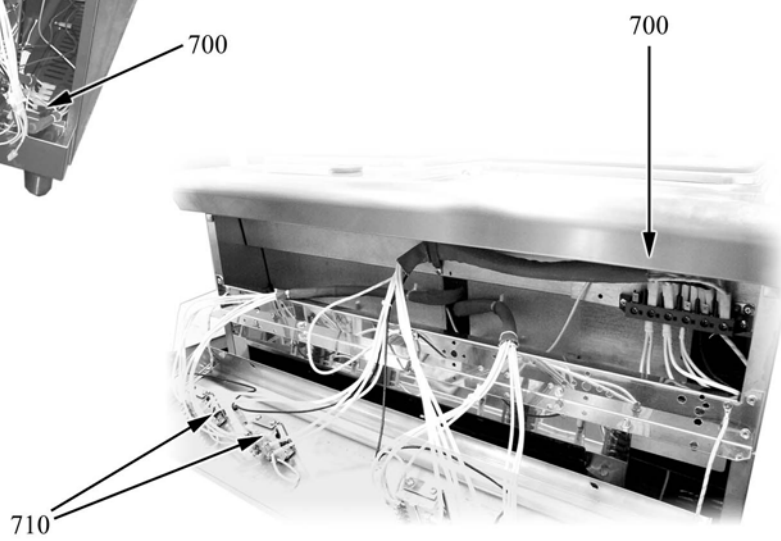

metos

ELECTRIC RANGES 900 Series

TYPE: 92/04 TCE, 94/04 TCE, 92/04 CE, 94/04 CE, 94/04 CEE

Spare parts

Spare parts

ID	Code	Type	Description
Module: Outer parts			
10	826490142		Foot
20	2599211		Knob
30	A036530		Heating element
80	A038506	94EE	Neon
81	A039207		White neon lens
140	A035930	94EE	Hinge roll-holder
150	A035910	94EE	Hinge, RH
160	A035920	94EE	Hinge, LH
170	2510801	94EE	Bottom plate
180	2510800	94EE	Grid
190	A038507	94EE	Green neon lens
200	2599207	94EE	Black switch knob for electric oven
210	2599208	94EE	Black knob for electric oven
220	826620041	94EE	Heating element 1500 W

92TE=92/04 TCE, 94TE=94/04 TCE, 92E=92/04 CE, 94E=94/04 CE, 94EE=94/04 CEE

A=3/N/PE~400/230V 50Hz, H=3/PE~230V 50Hz, P=1/N/PE~220-240V 50Hz

Spare parts

ID	Code	Type	Description
Module: Internal components			
81	A039207		White neon lens
190	A038507	94EE	Green neon lens
220	826620041	94EE	Heating element 1500 W
660	A046750	94EE	Change-over switch
670	826630123	94EE	Thermostat
680	826630130	94EE	Safety thermostat
690	A046001	94EE	Switch
700	A036206		Terminal block
710	A045500		Change-over switch