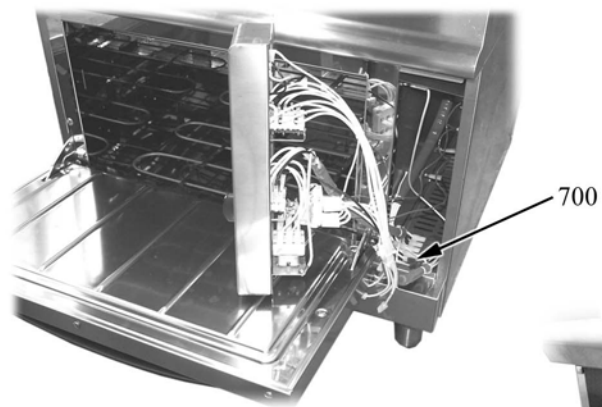

metos

ELECTRIC RANGES 900 Series

TYPE: 92/04 TCE, 94/04 TCE, 92/04 CE, 94/04 CE, 94/04 CEE

Spare parts

Spare parts

ID	Code	Type	Description
Module: Outer parts			
10	826490142		Foot
20	2599211		Knob
30	A036530		Heating element
80	A038506	94EE	Neon
81	A039207		White neon lens
140	A035930	94EE	Hinge roll-holder
150	A035910	94EE	Hinge, RH
160	A035920	94EE	Hinge, LH
170	2510801	94EE	Bottom plate
180	2510800	94EE	Grid
190	A038507	94EE	Green neon lens
200	2599207	94EE	Black switch knob for electric oven
210	2599208	94EE	Black knob for electric oven
220	826620041	94EE	Heating element 1500 W

92TE=92/04 TCE, 94TE=94/04 TCE, 92E=92/04 CE, 94E=94/04 CE, 94EE=94/04 CEE

A=3/N/PE~400/230V 50Hz, H=3/PE~230V 50Hz, P=1/N/PE~220-240V 50Hz

Spare parts

ID	Code	Type	Description
Module: Internal components			
81	A039207		White neon lens
190	A038507	94EE	Green neon lens
220	826620041	94EE	Heating element 1500 W
660	A046750	94EE	Change-over switch
670	826630123	94EE	Thermostat
680	826630130	94EE	Safety thermostat
690	A046001	94EE	Switch
700	A036206		Terminal block
710	A045500		Change-over switch