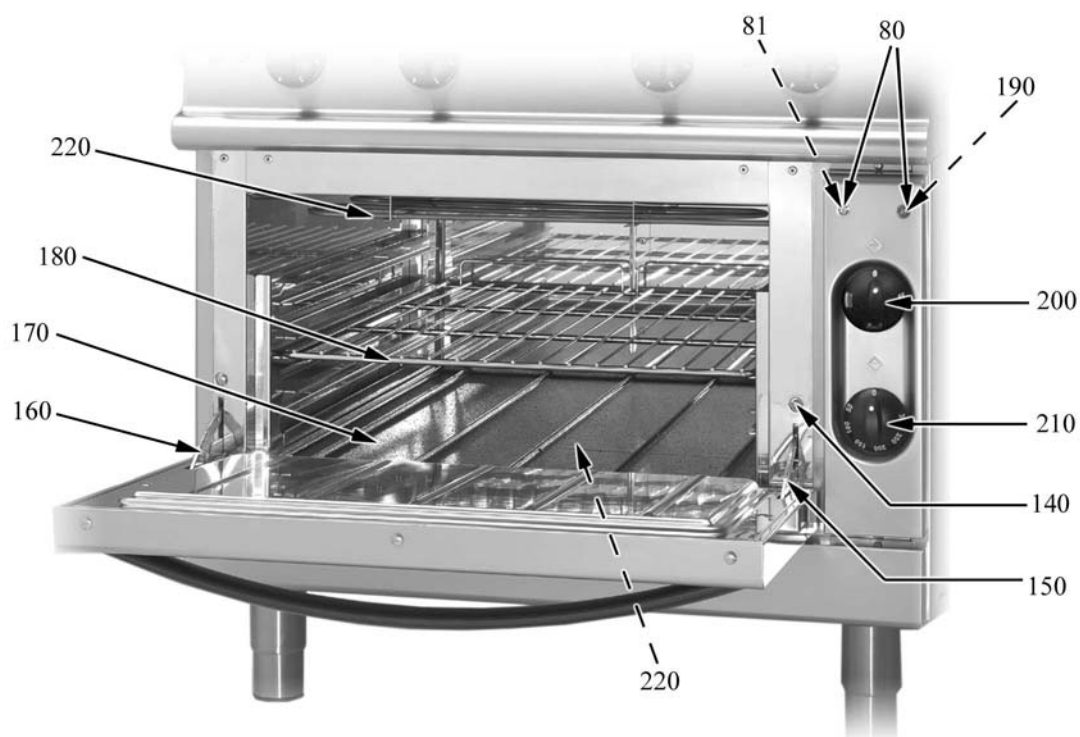

CUCINE ELETTRICHE

Serie 900

TIPO: 92/04 TCE, 94/04 TCE, 92/04 CE, 94/04 CE, 94/04 CEE

Parti di ricambio

Parti di ricambio

ID	Tipo	Descrizione	Codici del produttore
Module: Parti esterne			
10		Piedino	826490142
20		Manopola	2599211
30		Piastra elettrica	A036530
80	94EE	Segnalatori luminosi	A038506
81		Gemma bianca	A039207
140	94EE	Portarullini per cerniera	A035930
150	94EE	Cerniera dx	A035910
160	94EE	Cerniera sx	A035920
170	94EE	Suola forno	2510801
180	94EE	Griglia	2510800
190	94EE	Gemma verde	A038507
200	94EE	Manopola commutatore forno elettrico nera	2599207
210	94EE	Manopola forno elettrico nera	2599208
220	94EE	Resistenza 1500 W	826620041

=

92TE=92/04 TCE, 94TE=94/04 TCE, 92E=92/04 CE, 94E=94/04 CE, 94EE=94/04 CEE

A=3/N/PE~400/230V 50Hz, H=3/PE~230V 50Hz, P=1/N/PE~220-240V 50Hz

Parti di ricambio

ID	Tipo	Descrizione	Codici del produttore
Module:Componenti interni			
81		Gemma bianca	A039207
190	94EE	Gemma verde	A038507
220	94EE	Resistenza 1500 W	826620041
670	94EE	Termostato	826630123
680	94EE	Termostato sicurezza	826630130
690	94EE	Commutatore	A046001
700		Morsettiera	A036206
710		Commutatore	A045500