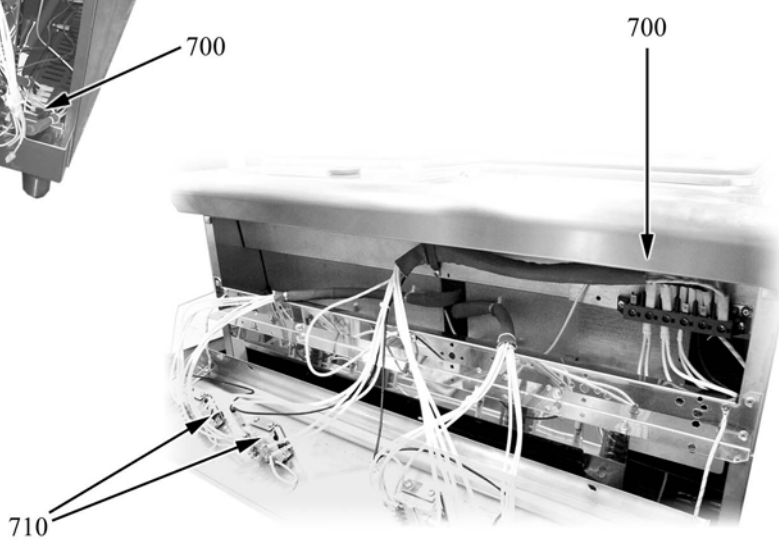

CUCINE ELETTRICHE

Serie 900

TIPO: 92/04 TCE, 94/04 TCE, 92/04 CE, 94/04 CE, 94/04 CEE

Parti di ricambio

Parti di ricambio

ID	Tipo	Descrizione	Codici del produttore
Module: Parti esterne			
10		Piedino	826490142
20		Manopola	2599211
30		Piastra elettrica	A036530
80	94EE	Segnalatori luminosi	A038506
81		Gemma bianca	A039207
140	94EE	Portarullini per cerniera	A035930
150	94EE	Cerniera dx	A035910
160	94EE	Cerniera sx	A035920
170	94EE	Suola forno	2510801
180	94EE	Griglia	2510800
190	94EE	Gemma verde	A038507
200	94EE	Manopola commutatore forno elettrico nera	2599207
210	94EE	Manopola forno elettrico nera	2599208
220	94EE	Resistenza 1500 W	826620041

=

92TE=92/04 TCE, 94TE=94/04 TCE, 92E=92/04 CE, 94E=94/04 CE, 94EE=94/04 CEE

A=3/N/PE~400/230V 50Hz, H=3/PE~230V 50Hz, P=1/N/PE~220-240V 50Hz

Parti di ricambio

ID	Tipo	Descrizione	Codici del produttore
Module:Componenti interni			
81		Gemma bianca	A039207
190	94EE	Gemma verde	A038507
220	94EE	Resistenza 1500 W	826620041
670	94EE	Termostato	826630123
680	94EE	Termostato sicurezza	826630130
690	94EE	Commutatore	A046001
700		Morsettiera	A036206
710		Commutatore	A045500