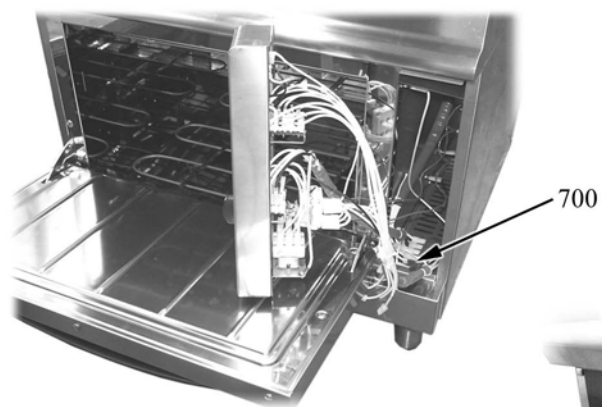

CUCINE ELETTRICHE

Serie 900

TIPO: 92/04 TCE, 94/04 TCE, 92/04 CE, 94/04 CE, 94/04 CEE

Parti di ricambio

Parti di ricambio

ID	Tipo	Descrizione	Codici del produttore
Module: Parti esterne			
10		Piedino	826490142
20		Manopola	2599211
30		Piastra elettrica	A036530
80	94EE	Segnalatori luminosi	A038506
81		Gemma bianca	A039207
140	94EE	Portarullini per cerniera	A035930
150	94EE	Cerniera dx	A035910
160	94EE	Cerniera sx	A035920
170	94EE	Suola forno	2510801
180	94EE	Griglia	2510800
190	94EE	Gemma verde	A038507
200	94EE	Manopola commutatore forno elettrico nera	2599207
210	94EE	Manopola forno elettrico nera	2599208
220	94EE	Resistenza 1500 W	826620041

=

92TE=92/04 TCE, 94TE=94/04 TCE, 92E=92/04 CE, 94E=94/04 CE, 94EE=94/04 CEE

A=3/N/PE~400/230V 50Hz, H=3/PE~230V 50Hz, P=1/N/PE~220-240V 50Hz

Parti di ricambio

ID	Tipo	Descrizione	Codici del produttore
Module:Componenti interni			
81		Gemma bianca	A039207
190	94EE	Gemma verde	A038507
220	94EE	Resistenza 1500 W	826620041
670	94EE	Termostato	826630123
680	94EE	Termostato sicurezza	826630130
690	94EE	Commutatore	A046001
700		Morsettiera	A036206
710		Commutatore	A045500