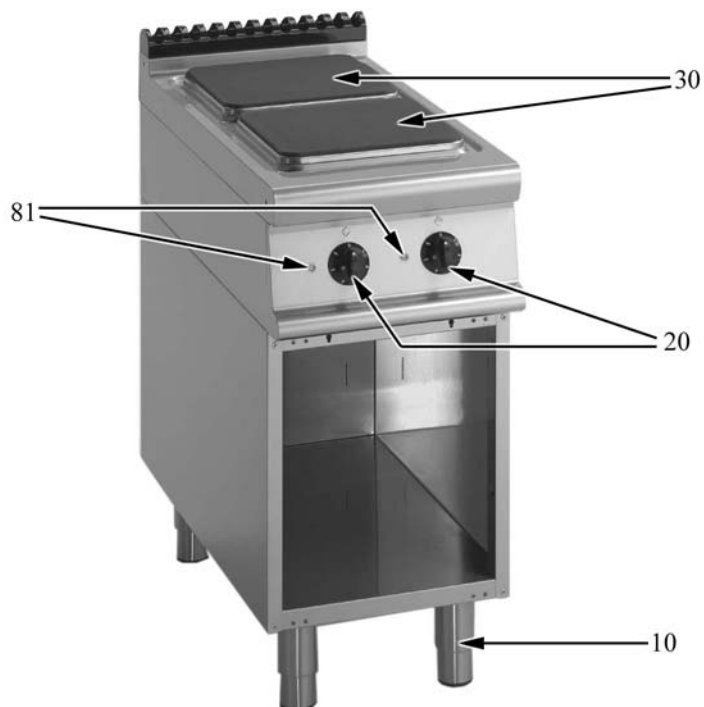

CUCINE ELETTRICHE

Serie 900

TIPO: 92/04 TCE, 94/04 TCE, 92/04 CE, 94/04 CE, 94/04 CEE

Parti di ricambio

Parti di ricambio

ID	Tipo	Descrizione	Codici del produttore
Module: Parti esterne			
10		Piedino	826490142
20		Manopola	2599211
30		Piastra elettrica	A036530
80	94EE	Segnalatori luminosi	A038506
81		Gemma bianca	A039207
140	94EE	Portarullini per cerniera	A035930
150	94EE	Cerniera dx	A035910
160	94EE	Cerniera sx	A035920
170	94EE	Suola forno	2510801
180	94EE	Griglia	2510800
190	94EE	Gemma verde	A038507
200	94EE	Manopola commutatore forno elettrico nera	2599207
210	94EE	Manopola forno elettrico nera	2599208
220	94EE	Resistenza 1500 W	826620041

=

92TE=92/04 TCE, 94TE=94/04 TCE, 92E=92/04 CE, 94E=94/04 CE, 94EE=94/04 CEE

A=3/N/PE~400/230V 50Hz, H=3/PE~230V 50Hz, P=1/N/PE~220-240V 50Hz

Parti di ricambio

ID	Tipo	Descrizione	Codici del produttore
Module:Componenti interni			
81		Gemma bianca	A039207
190	94EE	Gemma verde	A038507
220	94EE	Resistenza 1500 W	826620041
670	94EE	Termostato	826630123
680	94EE	Termostato sicurezza	826630130
690	94EE	Commutatore	A046001
700		Morsettiera	A036206
710		Commutatore	A045500