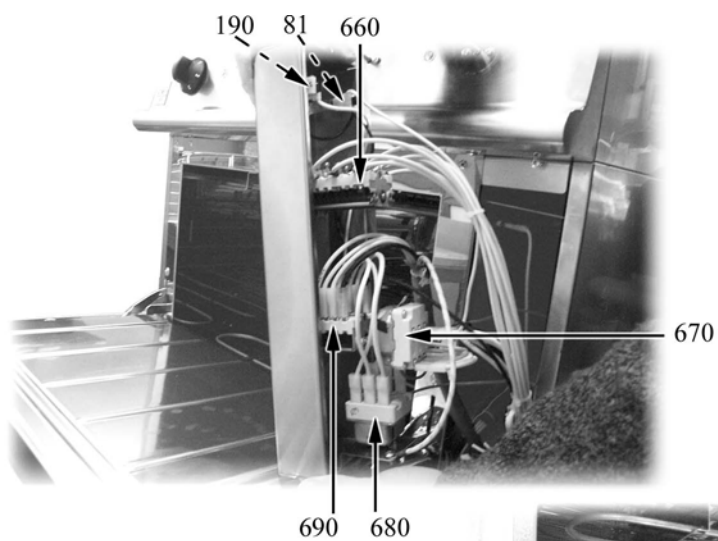

CUCINE ELETTRICHE

Serie 900

TIPO: 92/04 TCE, 94/04 TCE, 92/04 CE, 94/04 CE, 94/04 CEE

Parti di ricambio

Parti di ricambio

ID	Tipo	Descrizione	Codici del produttore
Module: Parti esterne			
10		Piedino	826490142
20		Manopola	2599211
30		Piastra elettrica	A036530
80	94EE	Segnalatori luminosi	A038506
81		Gemma bianca	A039207
140	94EE	Portarullini per cerniera	A035930
150	94EE	Cerniera dx	A035910
160	94EE	Cerniera sx	A035920
170	94EE	Suola forno	2510801
180	94EE	Griglia	2510800
190	94EE	Gemma verde	A038507
200	94EE	Manopola commutatore forno elettrico nera	2599207
210	94EE	Manopola forno elettrico nera	2599208
220	94EE	Resistenza 1500 W	826620041

=

92TE=92/04 TCE, 94TE=94/04 TCE, 92E=92/04 CE, 94E=94/04 CE, 94EE=94/04 CEE

A=3/N/PE~400/230V 50Hz, H=3/PE~230V 50Hz, P=1/N/PE~220-240V 50Hz

Parti di ricambio

ID	Tipo	Descrizione	Codici del produttore
Module:Componenti interni			
81		Gemma bianca	A039207
190	94EE	Gemma verde	A038507
220	94EE	Resistenza 1500 W	826620041
670	94EE	Termostato	826630123
680	94EE	Termostato sicurezza	826630130
690	94EE	Commutatore	A046001
700		Morsettiera	A036206
710		Commutatore	A045500