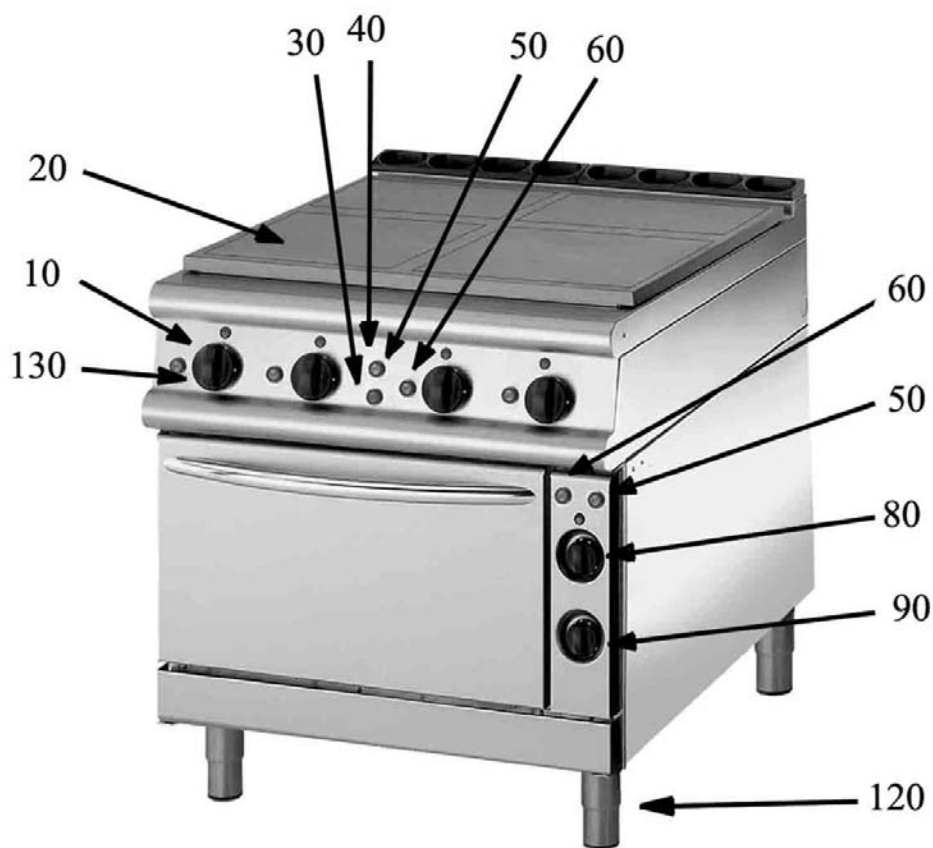

CUCINE ELETTRICHE TUTTAPIASTRA

Serie 900

TIPO: 9TP/E800, 9TPV/E800, 9TPF/EE800

Ricambi

Parti di ricambio

ID	Tipo	Voltaggio	Descrizione	Codici
Module:Parti esterne				
10			Manopola	824710290
20			Piastra	826471420
30			Gemma rossa	6A038907
40			Segnalatori luminosi	6A038506
50			Gemma verde	6A038507
60			Gemma bianca	6A039207
70	800EE		Griglia cromata	826330020
80	800EE		Manopola commutatore 4 posizioni	824710710
90	800EE		Manopola forno	824710270
100	800EE		Portarullini per cerniera	6A035930
110	800EE		Cerniera dx	6A035910
120	94800VE,800EE		Piedino	826490142
130			Guarnizione manopola	2519490
140	800EE		Resistenza 1500 W	826620041
150	800EE		Cerniera sx	6A035920

800E=9TP/E800, 800VE=9TPV/E800, 800EE=9TPF/EE800

A=3/N/PE~400/230V 50Hz, H=3/PE~230V 50Hz

Parti di ricambio

ID	Tipo	Voltaggio	Descrizione	Codici
Module:Parti interne 1				
140	800EE		Resistenza 1500 W	826620041
160	800EE		Gemma verde	6A038507
170			Gemma bianca	6A039207
180	800EE		Commutatore	6A046750
190	800EE		Termostato	826630123
200	800EE		Termostato sicurezza	826630130
210	800EE		Commutatore	6A046001
220	800EE		Contattore	6A047031

800E=9TP/E800, 800VE=9TPV/E800, 800EE=9TPF/EE800

A=3/N/PE~400/230V 50Hz, H=3/PE~230V 50Hz

240

260

250

Parti di ricambio

ID	Tipo	Voltaggio	Descrizione	Codici
Module:Parti interne 3				
240			Resistenza 4000W	826620230
250	800EE		Termostato di sicurezza	6A046140
260	800EE		Termostato di lavoro	6A046130