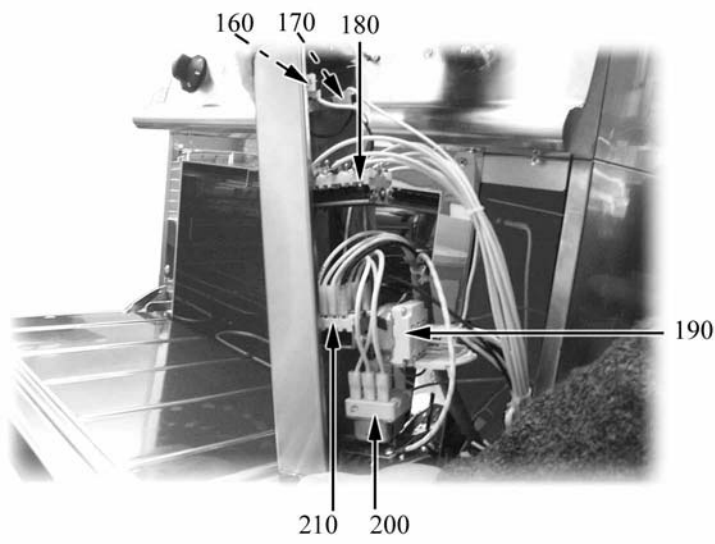

CUCINE ELETTRICHE TUTTAPIASTRA

Serie 900

TIPO: 9TP/E800, 9TPV/E800, 9TPF/EE800

Ricambi

Parti di ricambio

ID	Tipo	Voltaggio	Descrizione	Codici
Module:Parti esterne				
10			Manopola	824710290
20			Piastra	826471420
30			Gemma rossa	6A038907
40			Segnalatori luminosi	6A038506
50			Gemma verde	6A038507
60			Gemma bianca	6A039207
70	800EE		Griglia cromata	826330020
80	800EE		Manopola commutatore 4 posizioni	824710710
90	800EE		Manopola forno	824710270
100	800EE		Portarullini per cerniera	6A035930
110	800EE		Cerniera dx	6A035910
120	94800VE,800EE		Piedino	826490142
130			Guarnizione manopola	2519490
140	800EE		Resistenza 1500 W	826620041
150	800EE		Cerniera sx	6A035920

800E=9TP/E800, 800VE=9TPV/E800, 800EE=9TPF/EE800

A=3/N/PE~400/230V 50Hz, H=3/PE~230V 50Hz

Parti di ricambio

ID	Tipo	Voltaggio	Descrizione	Codici
Module:Parti interne 1				
140	800EE		Resistenza 1500 W	826620041
160	800EE		Gemma verde	6A038507
170			Gemma bianca	6A039207
180	800EE		Commutatore	6A046750
190	800EE		Termostato	826630123
200	800EE		Termostato sicurezza	826630130
210	800EE		Commutatore	6A046001
220	800EE		Contattore	6A047031

800E=9TP/E800, 800VE=9TPV/E800, 800EE=9TPF/EE800

A=3/N/PE~400/230V 50Hz, H=3/PE~230V 50Hz

240

260

250

Parti di ricambio

ID	Tipo	Voltaggio	Descrizione	Codici
Module:Parti interne 3				
240			Resistenza 4000W	826620230
250	800EE		Termostato di sicurezza	6A046140
260	800EE		Termostato di lavoro	6A046130

800E=9TP/E800, 800VE=9TPV/E800, 800EE=9TPF/EE800

A=3/N/PE~400/230V 50Hz, H=3/PE~230V 50Hz