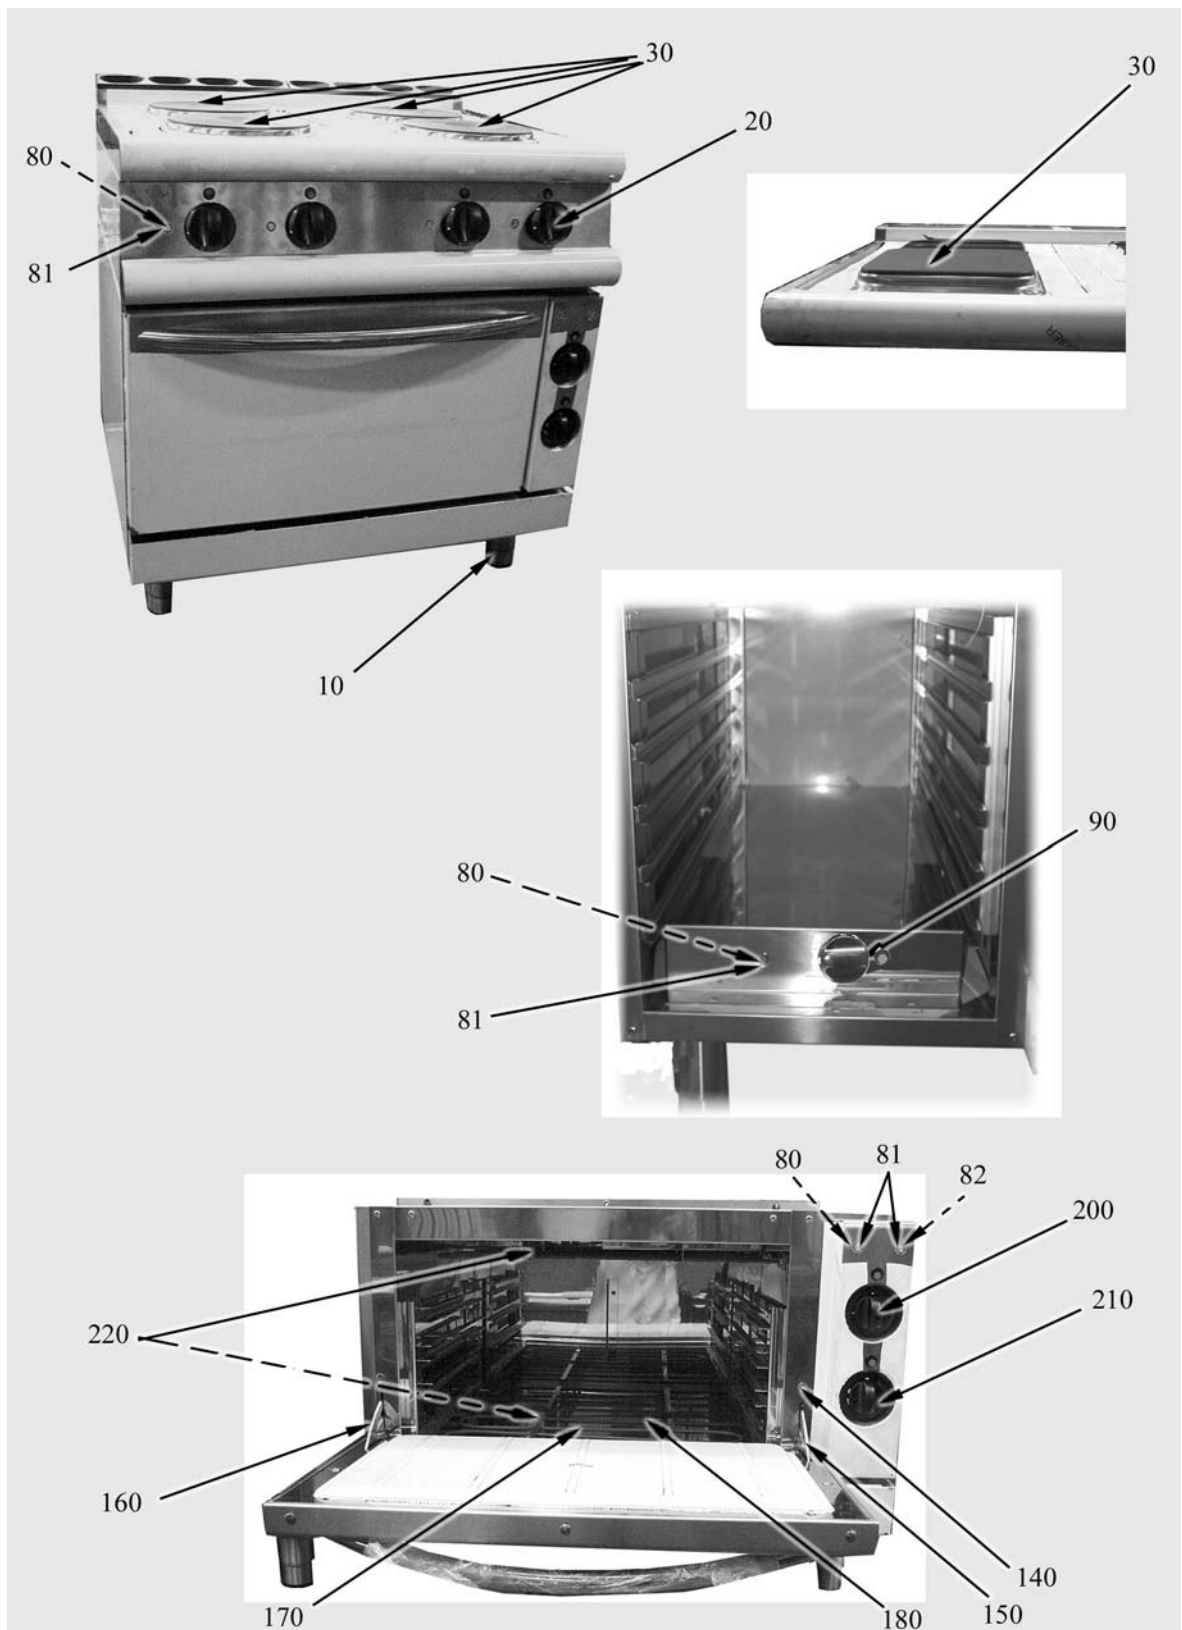

# CUCINE ELETTRICHE Serie 700

TIPO: 7PC/E400, 7PC/E800, 7PC/E120, 7PCV/E400, 7PCV/E800, 7PCV/E120, 7PCF/E800,  
7PCF/E120, EHU - 78, EHB - 78, Kit riscaldante

---

## Ricambi

---

**Parti di ricambio**

ID	Tipo	Voltaggio	Descrizione	Codici del produttore
<b>Module: Parti esterne</b>				
10			Piedino	826490142
20			Manopola	824710320
30	400E,800E,120E, 400VE,800VE,120VE, 800FE,120FE		Piastra elettrica 2600W 400V Diam.220	41826620010
30	800VEQ,800FEQ		Piastra elettrica 2600W 230V 220x220	6A036720
80			Segnalatori luminosi verde	826650050
81			Gemma bianca	6A039207
90	7KR		Manopola nera per armadio caldo	824710360
140	800FE,120FE,800VEQ, 800FEQ		Portarullini per cerniera	6A035930
150	800FE,120FE,800VEQ, 800FEQ		Cerniera dx	6A035910
160	800FE,120FE,800VEQ, 800FEQ		Cerniera sx	6A035920
170	800FE,120FE,800VEQ, 800FEQ		Suola forno	41821410191
180	800FE,120FE,800VEQ, 800FEQ		Griglia	41826330030
200	800FE,120FE,800VEQ, 800FEQ		Manopola commutatore forno elettrico	824710710
210	800FE,120FE,800VEQ, 800FEQ		Manopola forno elettrico	824710270
220	800FE,120FE,800VEQ, 800FEQ		Resistenza 1500 W	826620041