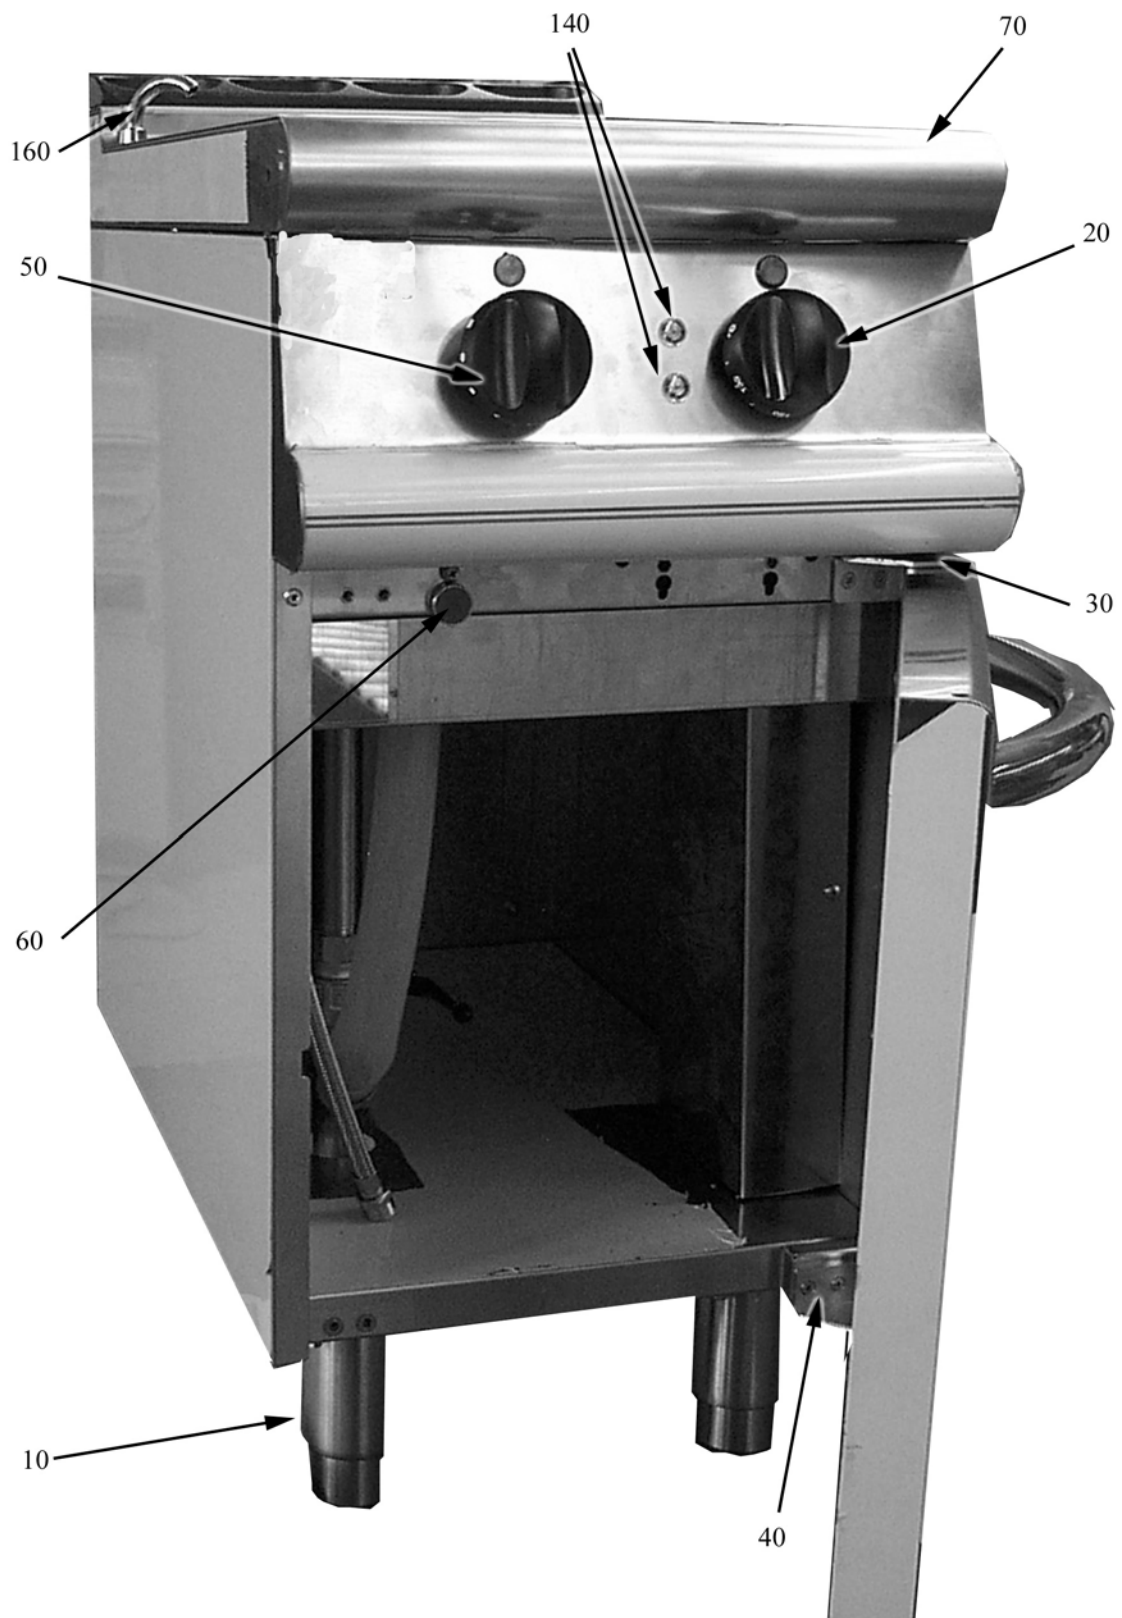

CUOCIPASTA ELETTRICO SERIE 700

TIPO: 7CP/E400, 7CP/E800

Ricambi

S/N:

Valido da: 14. 04. 2008

Rev.: 1.0

Parti di ricambio

ID	Modello	Tipo	Voltaggio	Descrizione	Codici del produttore
Module: Parti esterne					
10		400,800		Piedino	826490142
20		400,800		Manopola	824710240
30		400,800		Cerniera superiore dx/inferiore sx	2547860
40		400,800		Cerniera inferiore dx/superiore sx	2547870
50		400,800		Manopola carico acqua	824710140
60		400,800		Magnete	826900011
70		400		Piano con vasca	826134722
70		800		Piano con vasca	826134732
140		400,800		Gemma bianca	6A039207
160		400,800		Erogatore acqua	6A022910

400=7CP/E400, 800=7CP/E800

A=3/N/PE~400/230V 50Hz, H=3/PE~230V 50Hz

Parti di ricambio

ID	Modello	Tipo	Voltaggio	Descrizione	Codici del produttore
Module:Parti interne					
170		400,800		Griglia inox supporto cesti	2519570
180		400,800		Resistenza	8218100

400=7CP/E400, 800=7CP/E800

A=3/N/PE~400/230V 50Hz, H=3/PE~230V 50Hz

Parti di ricambio

ID	Modello	Tipo	Voltaggio	Descrizione	Codici del produttore
Module:Condutture					
280		400,800		Tubo silicone	6A040660
300		400,800		Rubinetto di svuotamento	826901320

400=7CP/E400, 800=7CP/E800

A=3/N/PE~400/230V 50Hz, H=3/PE~230V 50Hz

Parti di ricambio

ID	Modello	Tipo	Voltaggio	Descrizione	Codici del produttore
Module: Termostato					
310		400,800		Termostato	6A044650
320		400,800		Commutatore	6A046001
330		400,800		Termostato sic.	6A049407
340		400,800		Staffa di giunzione	6A045000
120		400,800		Segnalatore luminoso verde	826650050
130		400,800		Segnalatore luminoso arancio	6A038506
260		400,800		Rubinetto carico acqua	826900070