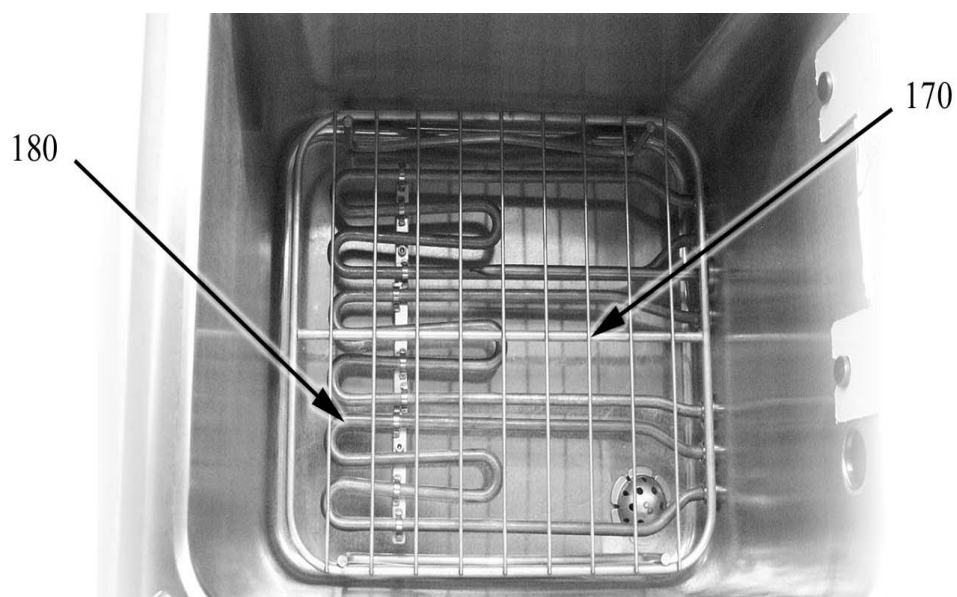

CUOCIPASTA ELETTRICO SERIE 700

TIPO: 7CP/E400, 7CP/E800

Ricambi

S/N:

Valido da: 14. 04. 2008

Rev.: 1.0

Parti di ricambio

ID	Modello	Tipo	Voltaggio	Descrizione	Codici del produttore
Module: Parti esterne					
10		400,800		Piedino	826490142
20		400,800		Manopola	824710240
30		400,800		Cerniera superiore dx/inferiore sx	2547860
40		400,800		Cerniera inferiore dx/superiore sx	2547870
50		400,800		Manopola carico acqua	824710140
60		400,800		Magnete	826900011
70		400		Piano con vasca	826134722
70		800		Piano con vasca	826134732
140		400,800		Gemma bianca	6A039207
160		400,800		Erogatore acqua	6A022910

400=7CP/E400, 800=7CP/E800

A=3/N/PE~400/230V 50Hz, H=3/PE~230V 50Hz

Parti di ricambio

ID	Modello	Tipo	Voltaggio	Descrizione	Codici del produttore
Module:Parti interne					
170		400,800		Griglia inox supporto cesti	2519570
180		400,800		Resistenza	8218100

400=7CP/E400, 800=7CP/E800

A=3/N/PE~400/230V 50Hz, H=3/PE~230V 50Hz

Parti di ricambio

ID	Modello	Tipo	Voltaggio	Descrizione	Codici del produttore
Module:Condutture					
280		400,800		Tubo silicone	6A040660
300		400,800		Rubinetto di svuotamento	826901320

400=7CP/E400, 800=7CP/E800

A=3/N/PE~400/230V 50Hz, H=3/PE~230V 50Hz

Parti di ricambio

ID	Modello	Tipo	Voltaggio	Descrizione	Codici del produttore
Module: Termostato					
310		400,800		Termostato	6A044650
320		400,800		Commutatore	6A046001
330		400,800		Termostato sic.	6A049407
340		400,800		Staffa di giunzione	6A045000
120		400,800		Segnalatore luminoso verde	826650050
130		400,800		Segnalatore luminoso arancio	6A038506
260		400,800		Rubinetto carico acqua	826900070