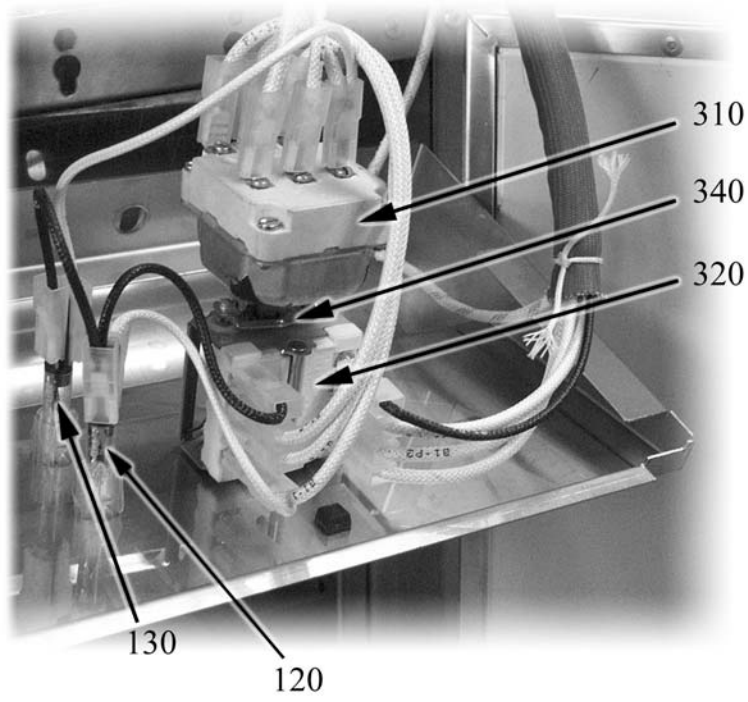

CUOCIPASTA ELETTRICO SERIE 700

TIPO: 7CP/E400, 7CP/E800

Ricambi

S/N:

Valido da: 14. 04. 2008

Rev.: 1.0

Parti di ricambio

ID	Modello	Tipo	Voltaggio	Descrizione	Codici del produttore
Module: Parti esterne					
10		400,800		Piedino	826490142
20		400,800		Manopola	824710240
30		400,800		Cerniera superiore dx/inferiore sx	2547860
40		400,800		Cerniera inferiore dx/superiore sx	2547870
50		400,800		Manopola carico acqua	824710140
60		400,800		Magnete	826900011
70		400		Piano con vasca	826134722
70		800		Piano con vasca	826134732
140		400,800		Gemma bianca	6A039207
160		400,800		Erogatore acqua	6A022910

400=7CP/E400, 800=7CP/E800

A=3/N/PE~400/230V 50Hz, H=3/PE~230V 50Hz

Parti di ricambio

ID	Modello	Tipo	Voltaggio	Descrizione	Codici del produttore
Module:Parti interne					
170		400,800		Griglia inox supporto cesti	2519570
180		400,800		Resistenza	8218100

400=7CP/E400, 800=7CP/E800

A=3/N/PE~400/230V 50Hz, H=3/PE~230V 50Hz

Parti di ricambio

ID	Modello	Tipo	Voltaggio	Descrizione	Codici del produttore
Module:Condutture					
280		400,800		Tubo silicone	6A040660
300		400,800		Rubinetto di svuotamento	826901320

400=7CP/E400, 800=7CP/E800

A=3/N/PE~400/230V 50Hz, H=3/PE~230V 50Hz

Parti di ricambio

ID	Modello	Tipo	Voltaggio	Descrizione	Codici del produttore
Module: Termostato					
310		400,800		Termostato	6A044650
320		400,800		Commutatore	6A046001
330		400,800		Termostato sic.	6A049407
340		400,800		Staffa di giunzione	6A045000
120		400,800		Segnalatore luminoso verde	826650050
130		400,800		Segnalatore luminoso arancio	6A038506
260		400,800		Rubinetto carico acqua	826900070