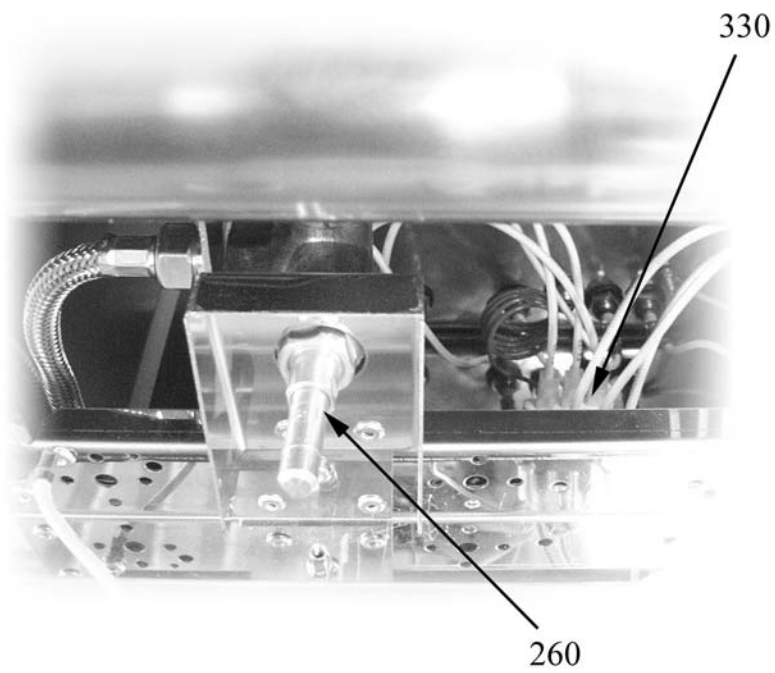

CUOCIPASTA ELETTRICO SERIE 700

TIPO: 7CP/E400, 7CP/E800

Ricambi

S/N:

Valido da: 14. 04. 2008

Rev.: 1.0

Parti di ricambio

ID	Modello	Tipo	Voltaggio	Descrizione	Codici del produttore
Module: Parti esterne					
10		400,800		Piedino	826490142
20		400,800		Manopola	824710240
30		400,800		Cerniera superiore dx/inferiore sx	2547860
40		400,800		Cerniera inferiore dx/superiore sx	2547870
50		400,800		Manopola carico acqua	824710140
60		400,800		Magnete	826900011
70		400		Piano con vasca	826134722
70		800		Piano con vasca	826134732
140		400,800		Gemma bianca	6A039207
160		400,800		Erogatore acqua	6A022910

400=7CP/E400, 800=7CP/E800

A=3/N/PE~400/230V 50Hz, H=3/PE~230V 50Hz

Parti di ricambio

ID	Modello	Tipo	Voltaggio	Descrizione	Codici del produttore
Module:Parti interne					
170		400,800		Griglia inox supporto cesti	2519570
180		400,800		Resistenza	8218100

400=7CP/E400, 800=7CP/E800

A=3/N/PE~400/230V 50Hz, H=3/PE~230V 50Hz

Parti di ricambio

ID	Modello	Tipo	Voltaggio	Descrizione	Codici del produttore
Module:Condutture					
280		400,800		Tubo silicone	6A040660
300		400,800		Rubinetto di svuotamento	826901320

400=7CP/E400, 800=7CP/E800

A=3/N/PE~400/230V 50Hz, H=3/PE~230V 50Hz

Parti di ricambio

ID	Modello	Tipo	Voltaggio	Descrizione	Codici del produttore
Module: Termostato					
310		400,800		Termostato	6A044650
320		400,800		Commutatore	6A046001
330		400,800		Termostato sic.	6A049407
340		400,800		Staffa di giunzione	6A045000
120		400,800		Segnalatore luminoso verde	826650050
130		400,800		Segnalatore luminoso arancio	6A038506
260		400,800		Rubinetto carico acqua	826900070