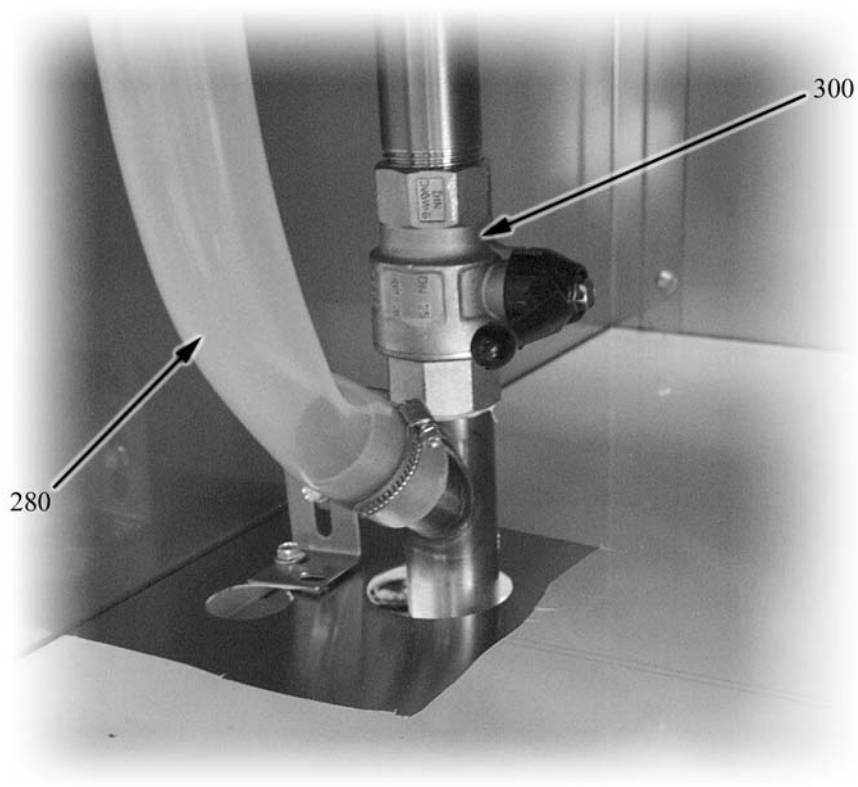

CUOCIPASTA ELETTRICO SERIE 700

TIPO: 7CP/E400, 7CP/E800

Ricambi

S/N:

Valido da: 14. 04. 2008

Rev.: 1.0

Parti di ricambio

ID	Modello	Tipo	Voltaggio	Descrizione	Codici del produttore
Module: Parti esterne					
10		400,800		Piedino	826490142
20		400,800		Manopola	824710240
30		400,800		Cerniera superiore dx/inferiore sx	2547860
40		400,800		Cerniera inferiore dx/superiore sx	2547870
50		400,800		Manopola carico acqua	824710140
60		400,800		Magnete	826900011
70		400		Piano con vasca	826134722
70		800		Piano con vasca	826134732
140		400,800		Gemma bianca	6A039207
160		400,800		Erogatore acqua	6A022910

400=7CP/E400, 800=7CP/E800

A=3/N/PE~400/230V 50Hz, H=3/PE~230V 50Hz

Parti di ricambio

ID	Modello	Tipo	Voltaggio	Descrizione	Codici del produttore
Module:Parti interne					
170		400,800		Griglia inox supporto cesti	2519570
180		400,800		Resistenza	8218100

400=7CP/E400, 800=7CP/E800

A=3/N/PE~400/230V 50Hz, H=3/PE~230V 50Hz

Parti di ricambio

ID	Modello	Tipo	Voltaggio	Descrizione	Codici del produttore
Module:Condutture					
280		400,800		Tubo silicone	6A040660
300		400,800		Rubinetto di svuotamento	826901320

400=7CP/E400, 800=7CP/E800

A=3/N/PE~400/230V 50Hz, H=3/PE~230V 50Hz

Parti di ricambio

ID	Modello	Tipo	Voltaggio	Descrizione	Codici del produttore
Module: Termostato					
310		400,800		Termostato	6A044650
320		400,800		Commutatore	6A046001
330		400,800		Termostato sic.	6A049407
340		400,800		Staffa di giunzione	6A045000
120		400,800		Segnalatore luminoso verde	826650050
130		400,800		Segnalatore luminoso arancio	6A038506
260		400,800		Rubinetto carico acqua	826900070