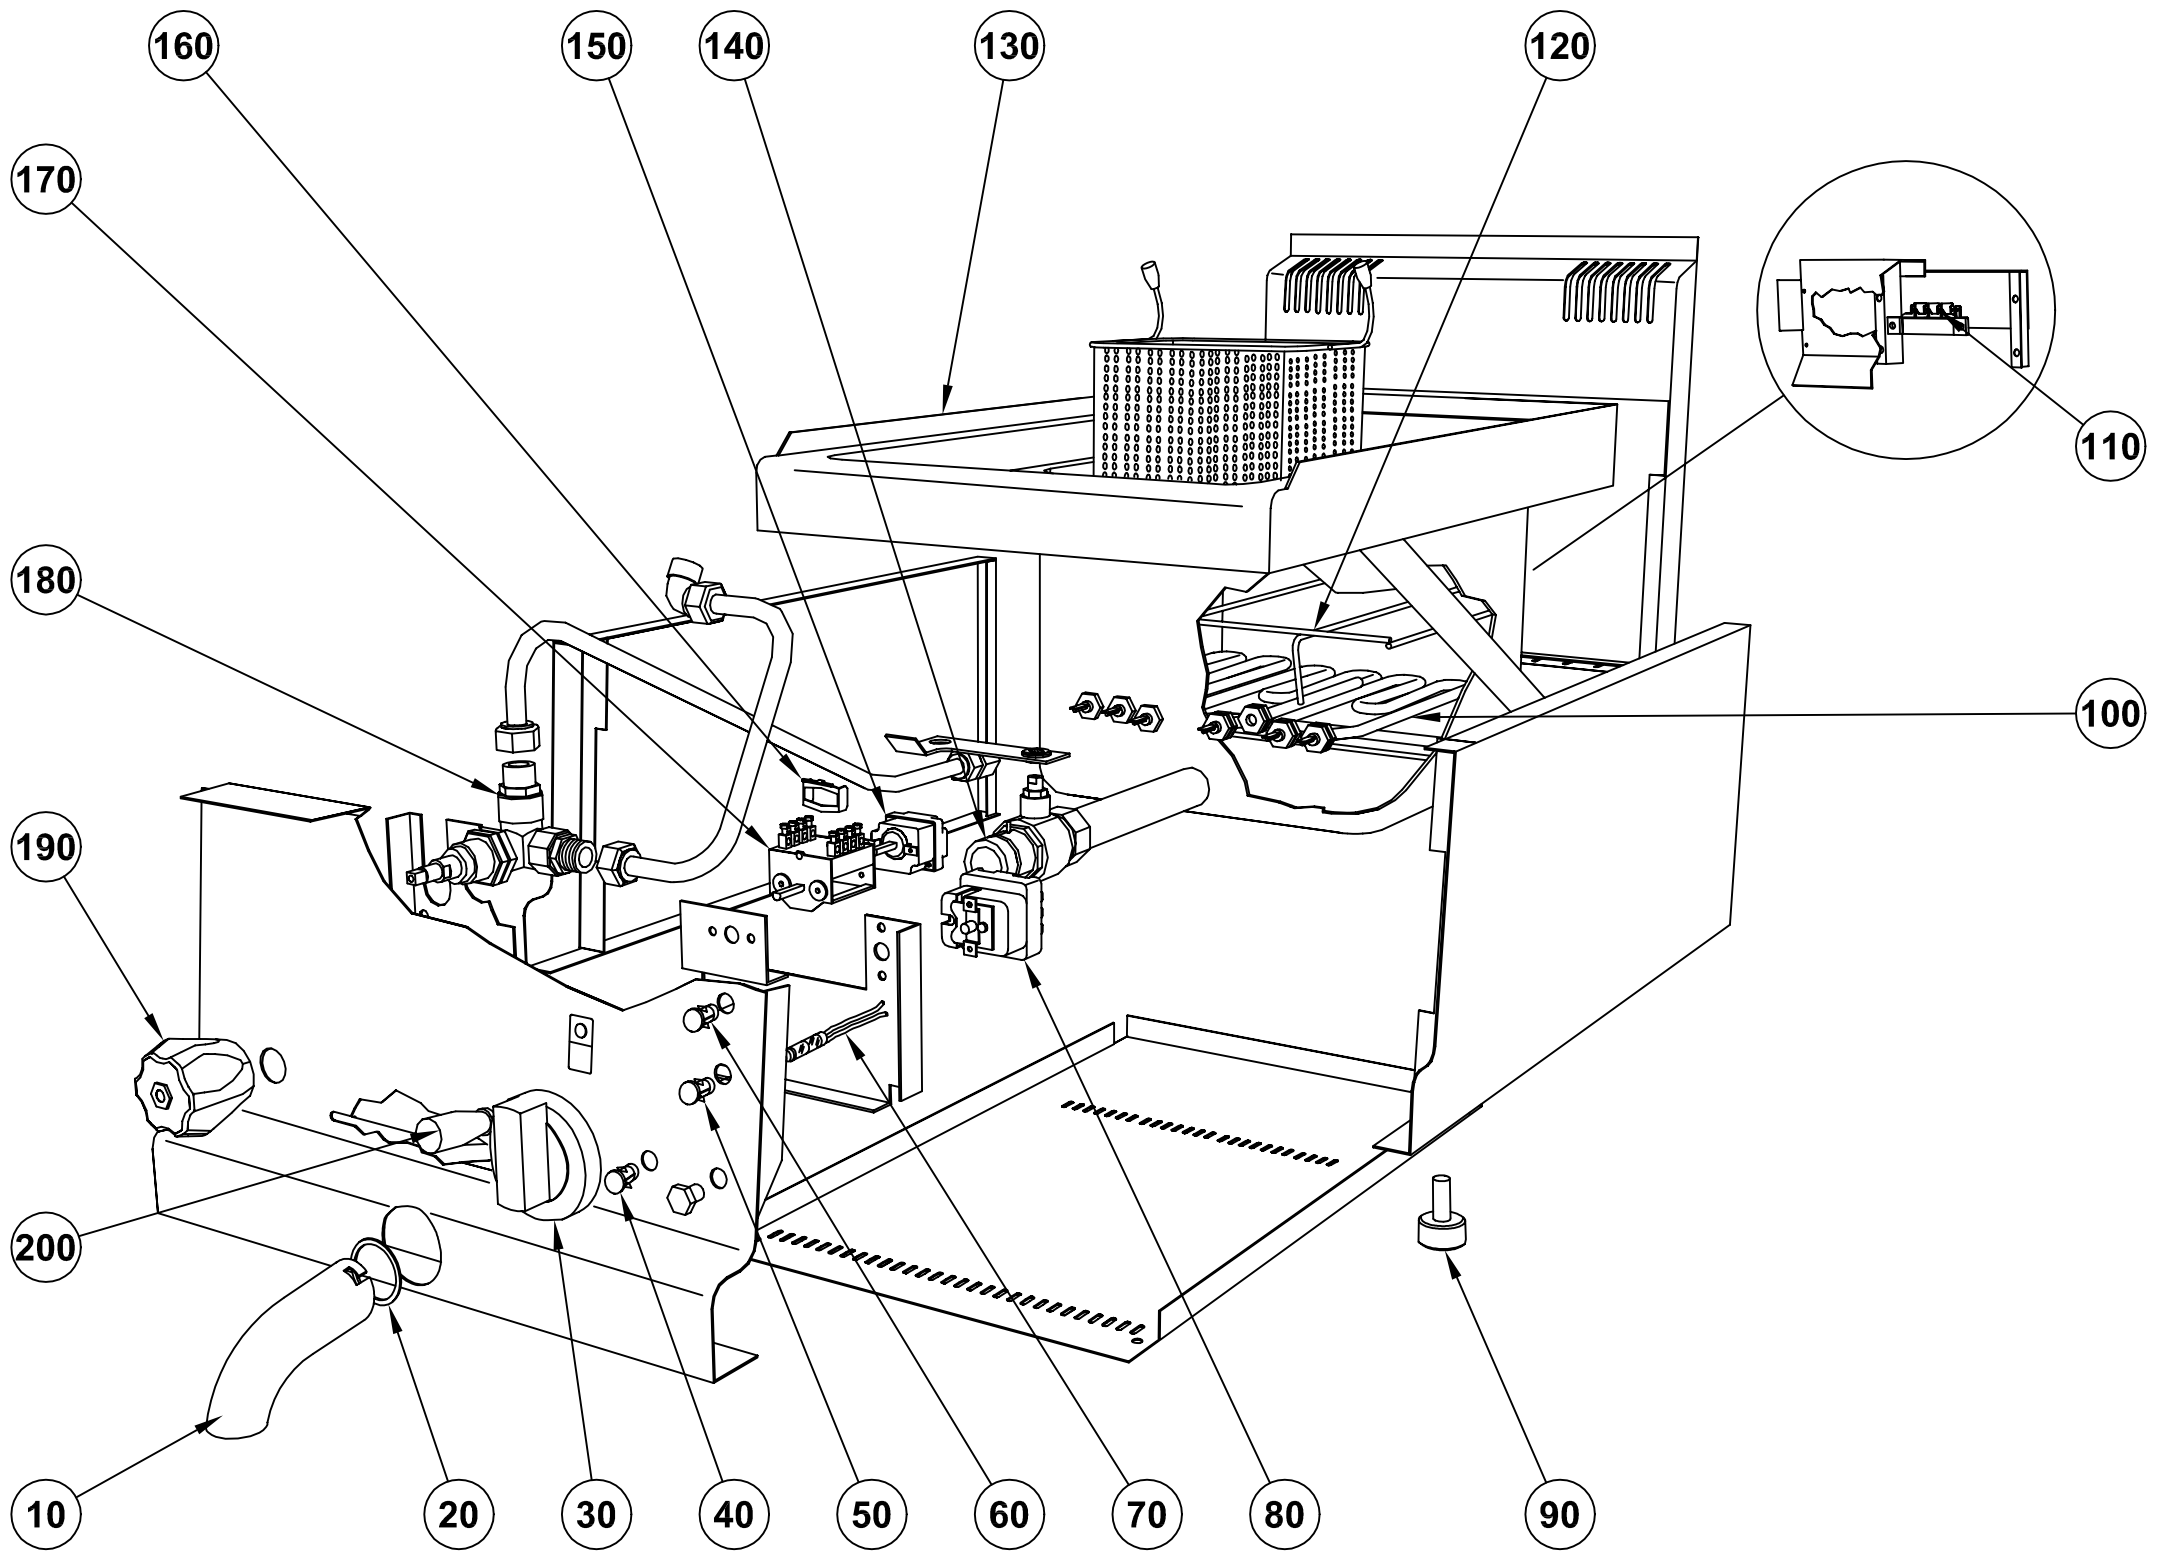

1825080
40SECP

160

150

140

130

120

170

110

180

100

190

200

10

20

30

40

50

60

70

80

90

Codice articolo : **1825080**

Modello : **40SECP**

POS.	CODICE	Q.TA'	DESCRIZIONE	
10,00	8217500	1	Prolunga scarico	1"
20,00	8217550	1	Anello	1"
30,00	8191005	SD 1	Kit manopola grigia + molla	
30,00	8215333	E 1	Manopola termostato rossa	
30,00	8215353	C 1	Manopola termostato Koncar	
40,00	A039207	1	Gemma bianca	150°C
50,00	A038507	1	Gemma verde	150°C
60,00	A038907	1	Gemma rossa	150°C
70,00	A038506	3	Segnalatori luminosi	150°C
80,00	A049405	1	Termostato sicurezza	160° 1F
90,00	A029707	4	Piedino	
100,00	8218100	1	Resistenza 7500 W	7500W 230V
110,00	A036204	1	Morsettiera	3P+E
120,00	8235000	1	Supporto cesti	
130,00	8203500	1	Piano vasca	
140,00	A023020	1	Rubinetto di svuotamento	1"
150,00	A046240	1	Termostato	30-110°C
160,00	A045000	1	Staffa di giunzione	
170,00	A046001	1	Commutatore	3F
180,00	A022411	1	Rubinetto	DX
190,00	A022453	1	Manopola	blu
200,00	A019302	1	Manopola	