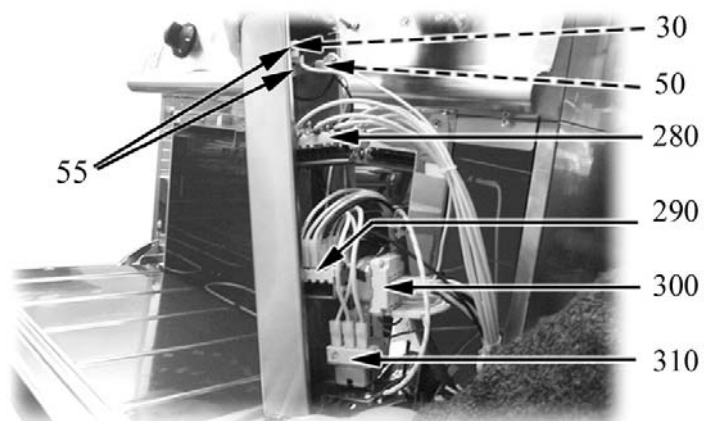

CUCINE ELETTRICHE TUTTAPIASTRA

Serie 1100

TIPO: 110/90TCTE, 110/90CTE, 110/90CTEE

Parti di ricambio

Parti di ricambio

ID	Tipo	Voltaggio	Descrizione	Codici
Module:Parti esterne				
10	90,90E		Piedino	826490142
20			Gemma rossa	6A038907
30			Gemma verde	6A038507
40			Guarnizione manopola	2519490
50			Gemma bianca	6A039207
55			Segnalatori luminosi	6A038506
60			Manopola nera	2599305
70			Piastra	826471420
80	90		Kit porta	2593510
90	90		Cerniera inferiore destra superiore sinistra porta	2547870
100	90		Magnete	826900011
110	90		Porta	2593160
120	90		Cerniera inferiore sinistra superiore destra porta	2547860

90T=110/90TCTE, 90=110/90CTE, 90E=110/90CTEE

A=3/N/PE~400/230V 50Hz, H=3/PE~230V 50Hz

Parti di ricambio

ID	Tipo	Voltaggio	Descrizione	Codici
Module:Parti esterne forno elettrico				
30	90E		Gemma verde	6A038507
40	90E		Guarnizione manopola	2519490
50	90E		Gemma bianca	6A039207
55	90E		Segnalatori luminosi	6A038506
160	90E		Manopola commutatore forno elettrico nera	2599207
180	90E		Manopola forno elettrico nera	2599208
190	90E		Portarullini per cerniera	6A035930
200	90E		Cerniera dx	6A035910
210	90E		Resistenza 1500 W	826620041
220	90E		Suola forno	6A001010
230	90E		Cerniera sx	6A035920
240	90E		Griglia	826330120

90T=110/90TCTE, 90=110/90CTE, 90E=110/90CTEE

A=3/N/PE~400/230V 50Hz, H=3/PE~230V 50Hz

Parti di ricambio

ID	Tipo	Voltaggio	Descrizione	Codici
Module: Componenti forno elettrico				
210	90E		Resistenza 1500 W	826620041
55	90E		Segnalatori luminosi	6A038506
30	90E		Gemma verde	6A038507
50	90E		Gemma bianca	6A039207
280	90E		Commutatore	6A046750
290	90E		Commutatore	6A046001
300	90E		Termostato	6A044601
310	90E		Termostato sicurezza	826630130
320	90E		Minicontattore	6A047031