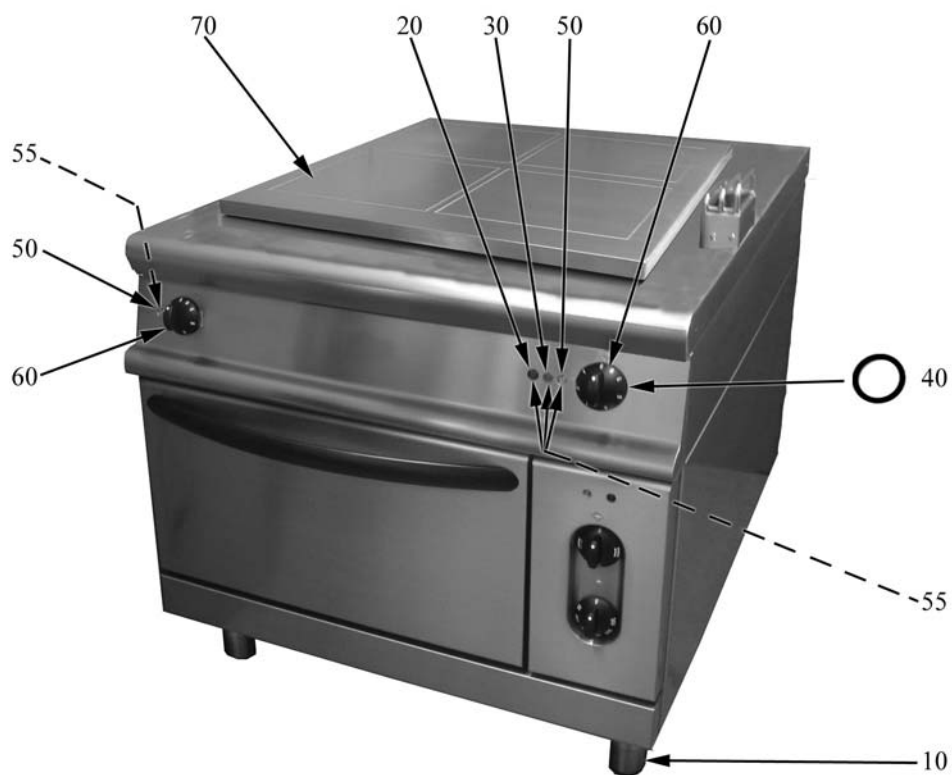

CUCINE ELETTRICHE TUTTAPIASTRA

Serie 1100

TIPO: 110/90TCTE, 110/90CTE, 110/90CTEE

Parti di ricambio

Parti di ricambio

ID	Tipo	Voltaggio	Descrizione	Codici
Module:Parti esterne				
10	90,90E		Piedino	826490142
20			Gemma rossa	6A038907
30			Gemma verde	6A038507
40			Guarnizione manopola	2519490
50			Gemma bianca	6A039207
55			Segnalatori luminosi	6A038506
60			Manopola nera	2599305
70			Piastra	826471420
80	90		Kit porta	2593510
90	90		Cerniera inferiore destra superiore sinistra porta	2547870
100	90		Magnete	826900011
110	90		Porta	2593160
120	90		Cerniera inferiore sinistra superiore destra porta	2547860

90T=110/90TCTE, 90=110/90CTE, 90E=110/90CTEE

A=3/N/PE~400/230V 50Hz, H=3/PE~230V 50Hz

Parti di ricambio

ID	Tipo	Voltaggio	Descrizione	Codici
Module:Parti esterne forno elettrico				
30	90E		Gemma verde	6A038507
40	90E		Guarnizione manopola	2519490
50	90E		Gemma bianca	6A039207
55	90E		Segnalatori luminosi	6A038506
160	90E		Manopola commutatore forno elettrico nera	2599207
180	90E		Manopola forno elettrico nera	2599208
190	90E		Portarullini per cerniera	6A035930
200	90E		Cerniera dx	6A035910
210	90E		Resistenza 1500 W	826620041
220	90E		Suola forno	6A001010
230	90E		Cerniera sx	6A035920
240	90E		Griglia	826330120

90T=110/90TCTE, 90=110/90CTE, 90E=110/90CTEE

A=3/N/PE~400/230V 50Hz, H=3/PE~230V 50Hz

Parti di ricambio

ID	Tipo	Voltaggio	Descrizione	Codici
Module: Componenti forno elettrico				
210	90E		Resistenza 1500 W	826620041
55	90E		Segnalatori luminosi	6A038506
30	90E		Gemma verde	6A038507
50	90E		Gemma bianca	6A039207
280	90E		Commutatore	6A046750
290	90E		Commutatore	6A046001
300	90E		Termostato	6A044601
310	90E		Termostato sicurezza	826630130
320	90E		Minicontattore	6A047031