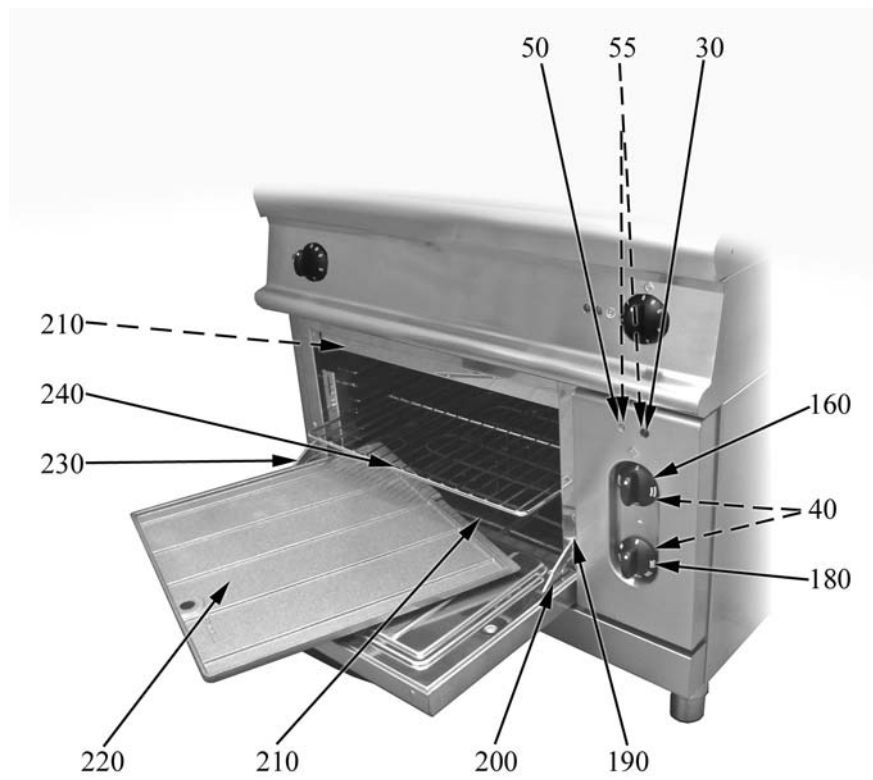

CUCINE ELETTRICHE TUTTAPIASTRA

Serie 1100

TIPO: 110/90TCTE, 110/90CTE, 110/90CTEE

Parti di ricambio

Parti di ricambio

ID	Tipo	Voltaggio	Descrizione	Codici
Module:Parti esterne				
10	90,90E		Piedino	826490142
20			Gemma rossa	6A038907
30			Gemma verde	6A038507
40			Guarnizione manopola	2519490
50			Gemma bianca	6A039207
55			Segnalatori luminosi	6A038506
60			Manopola nera	2599305
70			Piastra	826471420
80	90		Kit porta	2593510
90	90		Cerniera inferiore destra superiore sinistra porta	2547870
100	90		Magnete	826900011
110	90		Porta	2593160
120	90		Cerniera inferiore sinistra superiore destra porta	2547860

90T=110/90TCTE, 90=110/90CTE, 90E=110/90CTEE

A=3/N/PE~400/230V 50Hz, H=3/PE~230V 50Hz

Parti di ricambio

ID	Tipo	Voltaggio	Descrizione	Codici
Module:Parti esterne forno elettrico				
30	90E		Gemma verde	6A038507
40	90E		Guarnizione manopola	2519490
50	90E		Gemma bianca	6A039207
55	90E		Segnalatori luminosi	6A038506
160	90E		Manopola commutatore forno elettrico nera	2599207
180	90E		Manopola forno elettrico nera	2599208
190	90E		Portarullini per cerniera	6A035930
200	90E		Cerniera dx	6A035910
210	90E		Resistenza 1500 W	826620041
220	90E		Suola forno	6A001010
230	90E		Cerniera sx	6A035920
240	90E		Griglia	826330120

90T=110/90TCTE, 90=110/90CTE, 90E=110/90CTEE

A=3/N/PE~400/230V 50Hz, H=3/PE~230V 50Hz

Parti di ricambio

ID	Tipo	Voltaggio	Descrizione	Codici
Module: Componenti forno elettrico				
210	90E		Resistenza 1500 W	826620041
55	90E		Segnalatori luminosi	6A038506
30	90E		Gemma verde	6A038507
50	90E		Gemma bianca	6A039207
280	90E		Commutatore	6A046750
290	90E		Commutatore	6A046001
300	90E		Termostato	6A044601
310	90E		Termostato sicurezza	826630130
320	90E		Minicontattore	6A047031