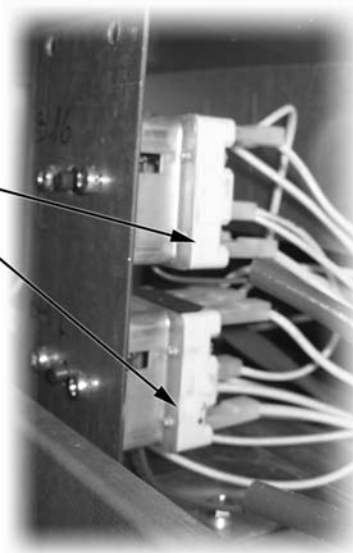

90T=110/90TCTE, 90=110/90CTE, 90E=110/90CTEE

A=3/N/PE~400/230V 50Hz, H=3/PE~230V 50Hz

Parti di ricambio

ID	Tipo	Voltaggio	Descrizione	Codici
Module:Parti esterne forno elettrico				
30	90E		Gemma verde	6A038507
40	90E		Guarnizione manopola	2519490
50	90E		Gemma bianca	6A039207
55	90E		Segnalatori luminosi	6A038506
160	90E		Manopola commutatore forno elettrico nera	2599207
180	90E		Manopola forno elettrico nera	2599208
190	90E		Portarullini per cerniera	6A035930
200	90E		Cerniera dx	6A035910
210	90E		Resistenza 1500 W	826620041
220	90E		Suola forno	6A001010
230	90E		Cerniera sx	6A035920
240	90E		Griglia	826330120

90T=110/90TCTE, 90=110/90CTE, 90E=110/90CTEE

A=3/N/PE~400/230V 50Hz, H=3/PE~230V 50Hz

Parti di ricambio

ID	Tipo	Voltaggio	Descrizione	Codici
Module: Componenti forno elettrico				
210	90E		Resistenza 1500 W	826620041
55	90E		Segnalatori luminosi	6A038506
30	90E		Gemma verde	6A038507
50	90E		Gemma bianca	6A039207
280	90E		Commutatore	6A046750
290	90E		Commutatore	6A046001
300	90E		Termostato	6A044601
310	90E		Termostato sicurezza	826630130
320	90E		Minicontattore	6A047031

90T=110/90TCTE, 90=110/90CTE, 90E=110/90CTEE

A=3/N/PE~400/230V 50Hz, H=3/PE~230V 50Hz

330

350

340

Parti di ricambio

ID	Tipo	Voltaggio	Descrizione	Codici
Module:Parti interne 3				
330			Resistenza 4000W	826620230
340			Termostato di sicurezza	6A046140
350			Termostato di lavoro	6A046130