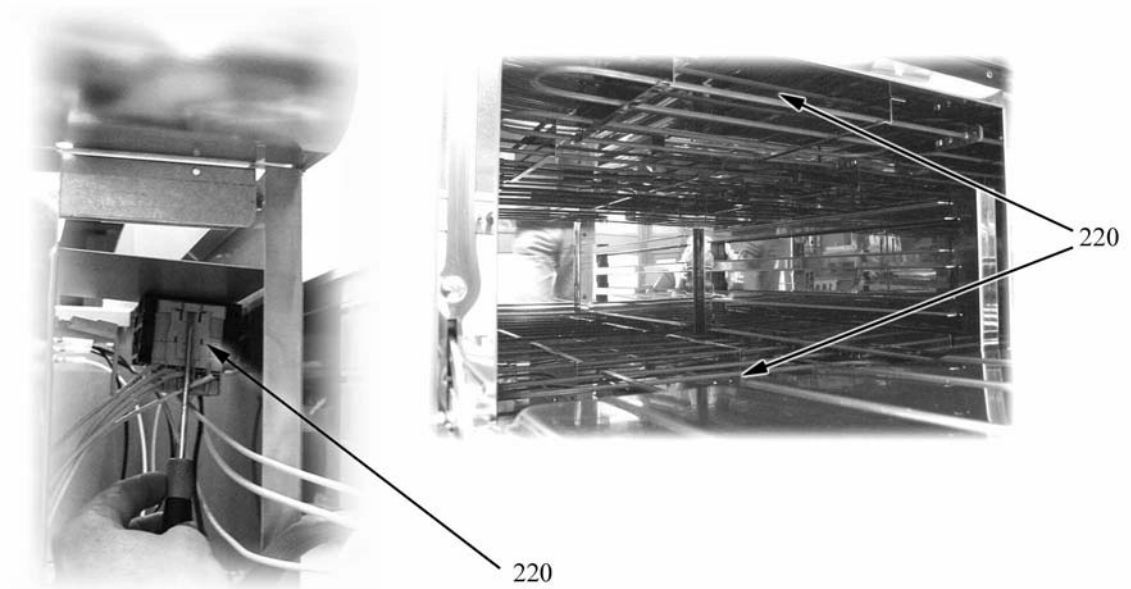

CUCINE ELETTRICHE TUTTAPIASTRA

Serie 900

TIPO: 94/04TCTES, 94/04CTES, 94/04CTEES

Parti di ricambio

Parti di ricambio

ID	Tipo	Voltaggio	Descrizione	Codici
Module:Parti esterne				
10			Manopola	2599223
20			Piastra	826471420
30			Gemma rossa	6A038907
40			Segnalatori luminosi	6A038506
50			Gemma verde	6A038507
60			Gemma bianca	6A039207
70	94F		Griglia cromata	826330020
80	94F		Manopola commutatore 4 posizioni	2599207
90	94F		Manopola forno	2599214
100	94F		Portarullini per cerniera	6A035930
110	94F		Cerniera dx	6A035910
120	94,94F		Piedino	826490142
130			Guarnizione manopola	2519490
140	94F		Resistenza 1500 W	826620041
150	94F		Cerniera sx	6A035920

94T=94/04CTES, 94=94/04CTES, 94F=94/04CTEES

A=3/N/PE~400/230V 50Hz, H=3/PE~230V 50Hz

Parti di ricambio

ID	Tipo	Voltaggio	Descrizione	Codici
Module:Parti interne 1				
140	94F		Resistenza 1500 W	826620041
160	94F		Gemma verde	6A038507
170			Gemma bianca	6A039207
180	94F		Commutatore	6A046750
190	94F		Termostato	826630123
200	94F		Termostato sicurezza	826630130
210	94F		Commutatore	6A046001
220	94F		Contattore	6A047031