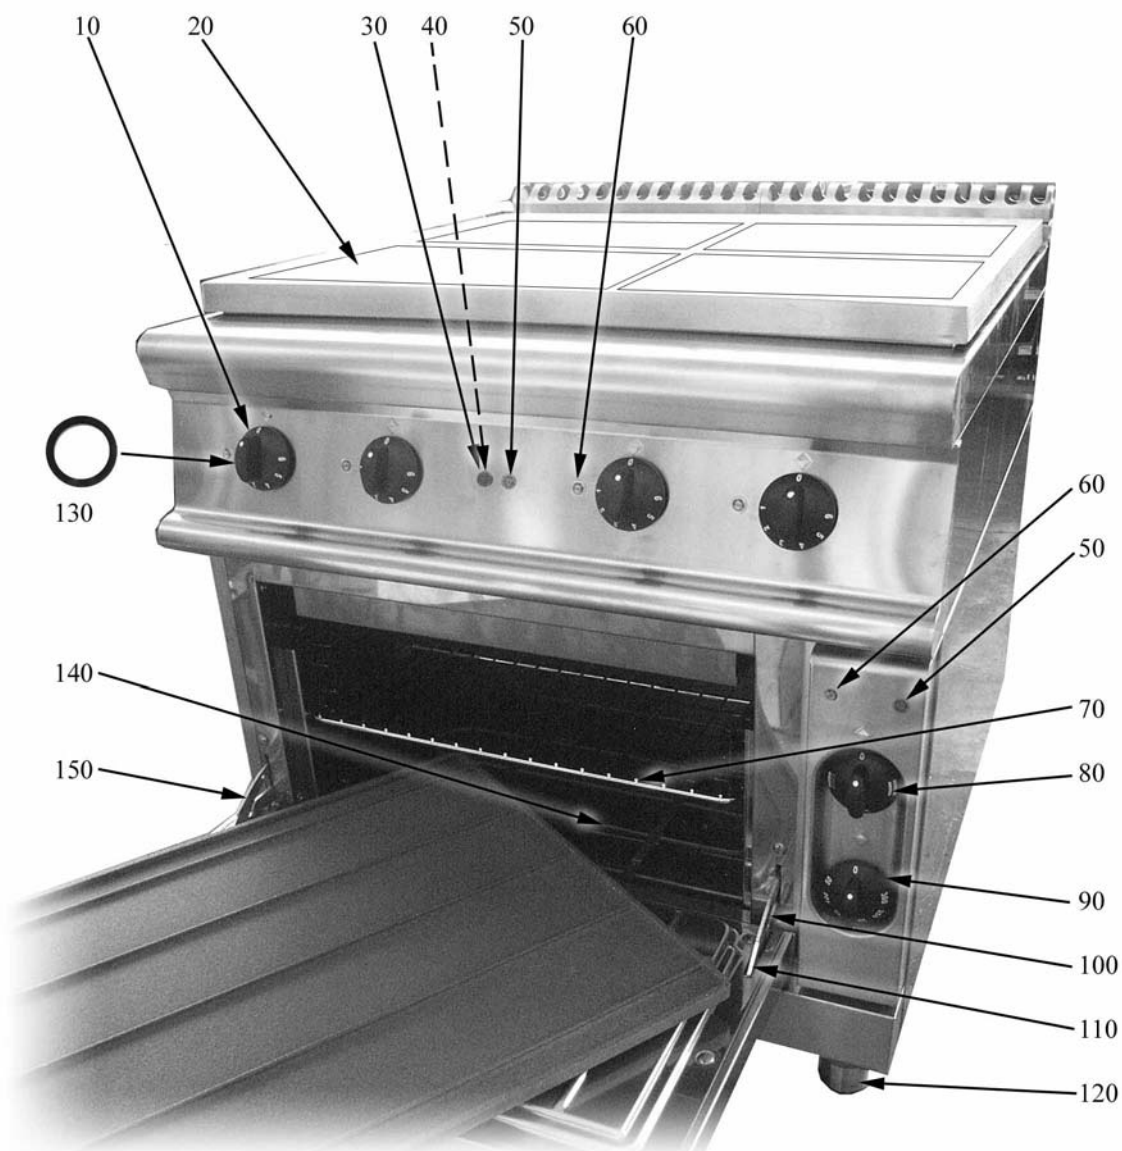

CUCINE ELETTRICHE TUTTAPIASTRA

Serie 900

TIPO: 94/04TCTES, 94/04CTES, 94/04CTEES

Parti di ricambio

Parti di ricambio

ID	Tipo	Voltaggio	Descrizione	Codici
Module:Parti esterne				
10			Manopola	2599223
20			Piastra	826471420
30			Gemma rossa	6A038907
40			Segnalatori luminosi	6A038506
50			Gemma verde	6A038507
60			Gemma bianca	6A039207
70	94F		Griglia cromata	826330020
80	94F		Manopola commutatore 4 posizioni	2599207
90	94F		Manopola forno	2599214
100	94F		Portarullini per cerniera	6A035930
110	94F		Cerniera dx	6A035910
120	94,94F		Piedino	826490142
130			Guarnizione manopola	2519490
140	94F		Resistenza 1500 W	826620041
150	94F		Cerniera sx	6A035920

94T=94/04CTES, 94=94/04CTES, 94F=94/04CTEES

A=3/N/PE~400/230V 50Hz, H=3/PE~230V 50Hz

Parti di ricambio

ID	Tipo	Voltaggio	Descrizione	Codici
Module:Parti interne 1				
140	94F		Resistenza 1500 W	826620041
160	94F		Gemma verde	6A038507
170			Gemma bianca	6A039207
180	94F		Commutatore	6A046750
190	94F		Termostato	826630123
200	94F		Termostato sicurezza	826630130
210	94F		Commutatore	6A046001
220	94F		Contattore	6A047031

94T=94/04CTES, 94=94/04CTES, 94F=94/04CTEES

A=3/N/PE~400/230V 50Hz, H=3/PE~230V 50Hz

240

260

250

Parti di ricambio

ID	Tipo	Voltaggio	Descrizione	Codici
Module:Parti interne 3				
240			Resistenza 4000W	826620230
250	94F		Termostato di sicurezza	6A046140
260	94F		Termostato di lavoro	6A046130