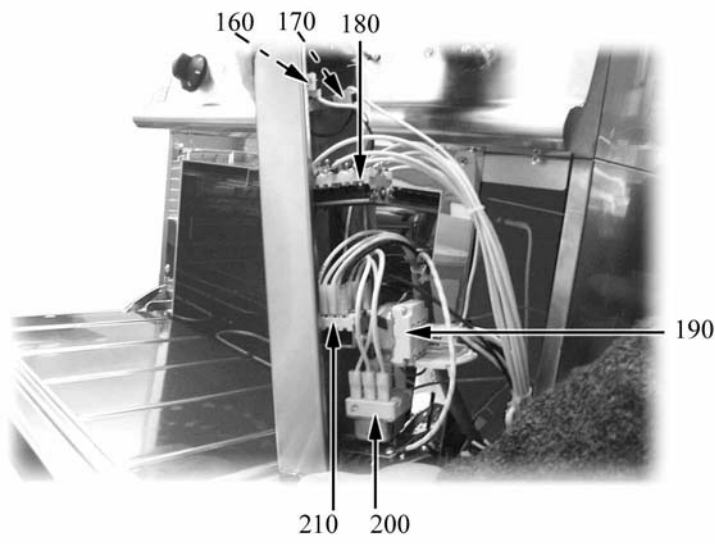

CUCINE ELETTRICHE TUTTAPIASTRA

Serie 900

TIPO: 94/04TCTES, 94/04CTES, 94/04CTEES

Parti di ricambio

Parti di ricambio

ID	Tipo	Voltaggio	Descrizione	Codici
Module:Parti esterne				
10			Manopola	2599223
20			Piastra	826471420
30			Gemma rossa	6A038907
40			Segnalatori luminosi	6A038506
50			Gemma verde	6A038507
60			Gemma bianca	6A039207
70	94F		Griglia cromata	826330020
80	94F		Manopola commutatore 4 posizioni	2599207
90	94F		Manopola forno	2599214
100	94F		Portarullini per cerniera	6A035930
110	94F		Cerniera dx	6A035910
120	94,94F		Piedino	826490142
130			Guarnizione manopola	2519490
140	94F		Resistenza 1500 W	826620041
150	94F		Cerniera sx	6A035920

94T=94/04CTES, 94=94/04CTES, 94F=94/04CTEES

A=3/N/PE~400/230V 50Hz, H=3/PE~230V 50Hz

Parti di ricambio

ID	Tipo	Voltaggio	Descrizione	Codici
Module:Parti interne 1				
140	94F		Resistenza 1500 W	826620041
160	94F		Gemma verde	6A038507
170			Gemma bianca	6A039207
180	94F		Commutatore	6A046750
190	94F		Termostato	826630123
200	94F		Termostato sicurezza	826630130
210	94F		Commutatore	6A046001
220	94F		Contattore	6A047031

94T=94/04CTES, 94=94/04CTES, 94F=94/04CTEES

A=3/N/PE~400/230V 50Hz, H=3/PE~230V 50Hz

240

260

250

Parti di ricambio

ID	Tipo	Voltaggio	Descrizione	Codici
Module:Parti interne 3				
240			Resistenza 4000W	826620230
250	94F		Termostato di sicurezza	6A046140
260	94F		Termostato di lavoro	6A046130