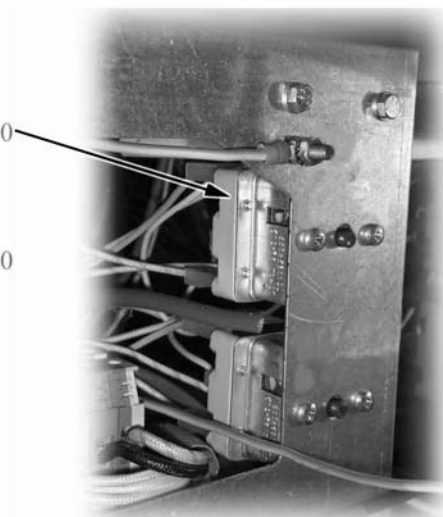

CUCINE ELETTRICHE TUTTAPIASTRA

Serie 900

TIPO: 94/04TCTES, 94/04CTES, 94/04CTEES

Parti di ricambio

Parti di ricambio

ID	Tipo	Voltaggio	Descrizione	Codici
Module:Parti esterne				
10			Manopola	2599223
20			Piastra	826471420
30			Gemma rossa	6A038907
40			Segnalatori luminosi	6A038506
50			Gemma verde	6A038507
60			Gemma bianca	6A039207
70	94F		Griglia cromata	826330020
80	94F		Manopola commutatore 4 posizioni	2599207
90	94F		Manopola forno	2599214
100	94F		Portarullini per cerniera	6A035930
110	94F		Cerniera dx	6A035910
120	94,94F		Piedino	826490142
130			Guarnizione manopola	2519490
140	94F		Resistenza 1500 W	826620041
150	94F		Cerniera sx	6A035920

94T=94/04CTES, 94=94/04CTES, 94F=94/04CTEES

A=3/N/PE~400/230V 50Hz, H=3/PE~230V 50Hz

Parti di ricambio

ID	Tipo	Voltaggio	Descrizione	Codici
Module:Parti interne 1				
140	94F		Resistenza 1500 W	826620041
160	94F		Gemma verde	6A038507
170			Gemma bianca	6A039207
180	94F		Commutatore	6A046750
190	94F		Termostato	826630123
200	94F		Termostato sicurezza	826630130
210	94F		Commutatore	6A046001
220	94F		Contattore	6A047031

94T=94/04CTES, 94=94/04CTES, 94F=94/04CTEES

A=3/N/PE~400/230V 50Hz, H=3/PE~230V 50Hz

240

260

250

Parti di ricambio

ID	Tipo	Voltaggio	Descrizione	Codici
Module:Parti interne 3				
240			Resistenza 4000W	826620230
250	94F		Termostato di sicurezza	6A046140
260	94F		Termostato di lavoro	6A046130

94T=94/04CTES, 94=94/04CTES, 94F=94/04CTEES

A=3/N/PE~400/230V 50Hz, H=3/PE~230V 50Hz