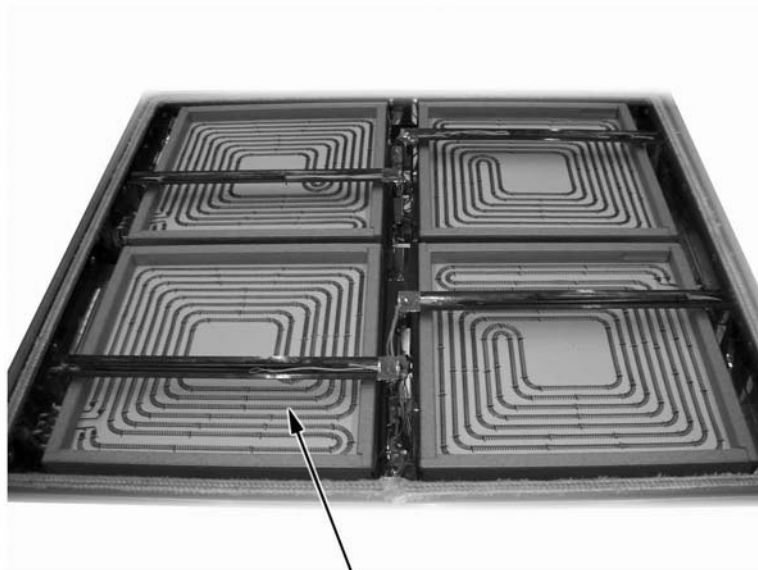

CUCINE ELETTRICHE TUTTAPIASTRA

Serie 900

TIPO: 94/04TCTES, 94/04CTES, 94/04CTEES

Parti di ricambio

Parti di ricambio

ID	Tipo	Voltaggio	Descrizione	Codici
Module:Parti esterne				
10			Manopola	2599223
20			Piastra	826471420
30			Gemma rossa	6A038907
40			Segnalatori luminosi	6A038506
50			Gemma verde	6A038507
60			Gemma bianca	6A039207
70	94F		Griglia cromata	826330020
80	94F		Manopola commutatore 4 posizioni	2599207
90	94F		Manopola forno	2599214
100	94F		Portarullini per cerniera	6A035930
110	94F		Cerniera dx	6A035910
120	94,94F		Piedino	826490142
130			Guarnizione manopola	2519490
140	94F		Resistenza 1500 W	826620041
150	94F		Cerniera sx	6A035920

94T=94/04CTES, 94=94/04CTES, 94F=94/04CTEES

A=3/N/PE~400/230V 50Hz, H=3/PE~230V 50Hz

Parti di ricambio

ID	Tipo	Voltaggio	Descrizione	Codici
Module:Parti interne 1				
140	94F		Resistenza 1500 W	826620041
160	94F		Gemma verde	6A038507
170			Gemma bianca	6A039207
180	94F		Commutatore	6A046750
190	94F		Termostato	826630123
200	94F		Termostato sicurezza	826630130
210	94F		Commutatore	6A046001
220	94F		Contattore	6A047031

94T=94/04CTES, 94=94/04CTES, 94F=94/04CTEES

A=3/N/PE~400/230V 50Hz, H=3/PE~230V 50Hz

240

260

250

Parti di ricambio

ID	Tipo	Voltaggio	Descrizione	Codici
Module:Parti interne 3				
240			Resistenza 4000W	826620230
250	94F		Termostato di sicurezza	6A046140
260	94F		Termostato di lavoro	6A046130