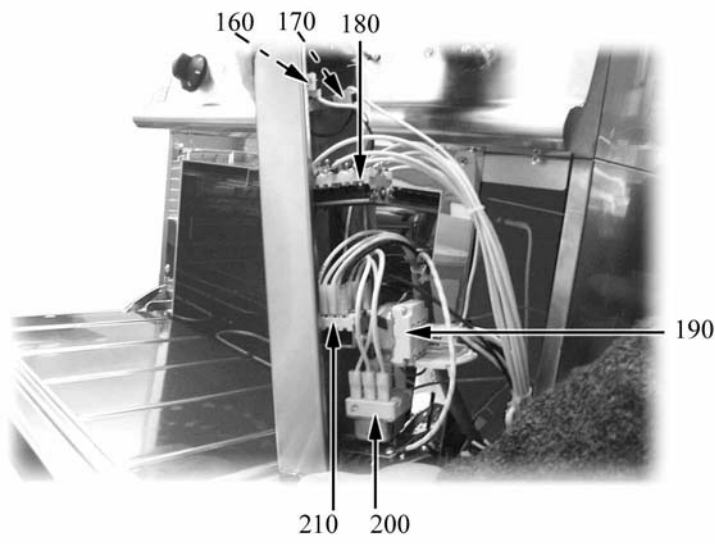

Parti di ricambio

ID	Tipo	Voltaggio	Descrizione	Codici
Module:Parti interne 1				
140	94F		Resistenza 1500 W	826620041
160	94F		Gemma verde	6A038507
170			Gemma bianca	6A039207
180	94F		Commutatore	6A046750
190	94F		Termostato	826630123
200	94F		Termostato sicurezza	826630130
210	94F		Commutatore	6A046001
220	94F		Contattore	6A047031

94T=94/04CTES, 94=94/04CTES, 94F=94/04CTEES

A=3/N/PE~400/230V 50Hz, H=3/PE~230V 50Hz