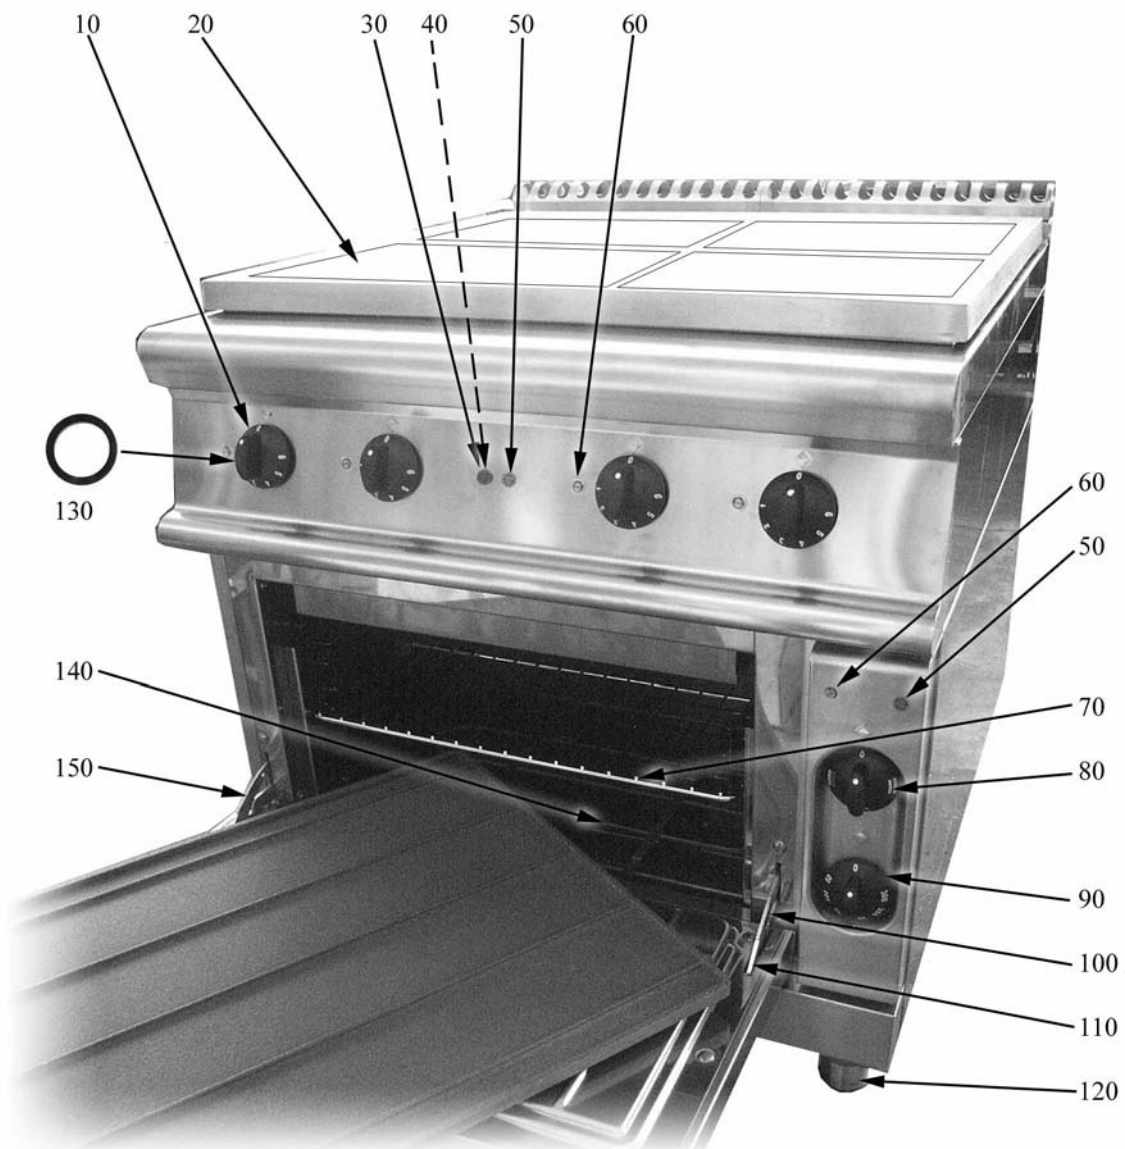

## Serie 900

TIPO: 94/04TCTES, 94/04CTES, 94/04CTEES

---

### Parti di ricambio

---

**Parti di ricambio**

ID	Tipo	Voltaggio	Descrizione	Codici
<b>Module:Parti esterne</b>				
10			Manopola	2599223
20			Piastra	826471420
30			Gemma rossa	6A038907
40			Segnalatori luminosi	6A038506
50			Gemma verde	6A038507
60			Gemma bianca	6A039207
70	94F		Griglia cromata	826330020
80	94F		Manopola commutatore 4 posizioni	2599207
90	94F		Manopola forno	2599214
100	94F		Portarullini per cerniera	6A035930
110	94F		Cerniera dx	6A035910
120	94,94F		Piedino	826490142
130			Guarnizione manopola	2519490
140	94F		Resistenza 1500 W	826620041
150	94F		Cerniera sx	6A035920