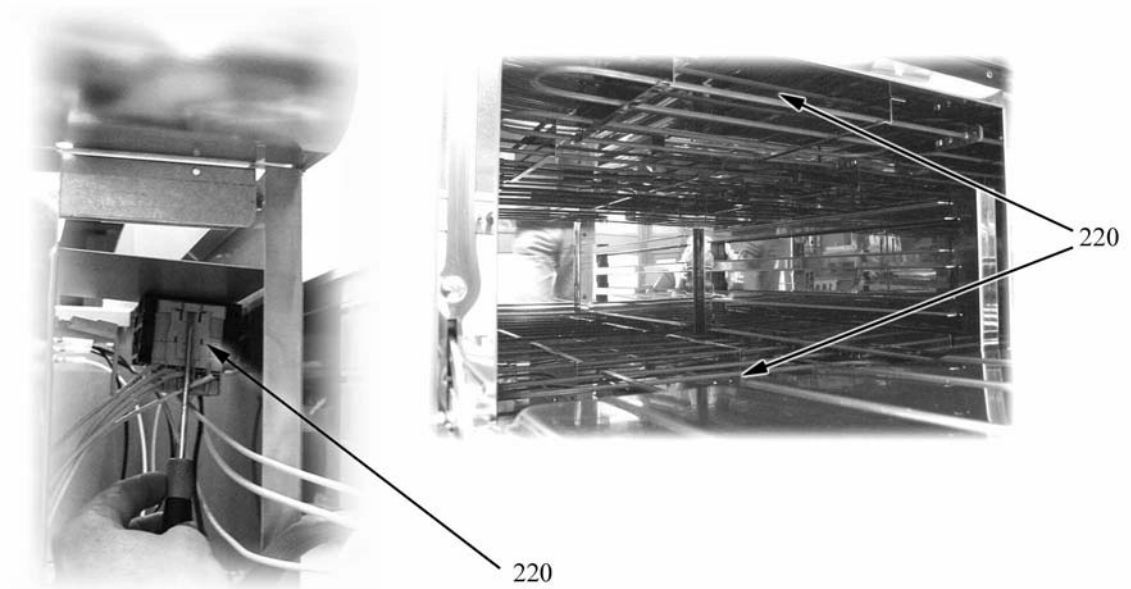

Parti di ricambio

ID	Tipo	Voltaggio	Descrizione	Codici
Module:Parti interne 1				
140	94F		Resistenza 1500 W	826620041
160	94F		Gemma verde	6A038507
170			Gemma bianca	6A039207
180	94F		Commutatore	6A046750
190	94F		Termostato	826630123
200	94F		Termostato sicurezza	826630130
210	94F		Commutatore	6A046001
220	94F		Contattore	6A047031

94T=94/04CTES, 94=94/04CTES, 94F=94/04CTEES

A=3/N/PE~400/230V 50Hz, H=3/PE~230V 50Hz