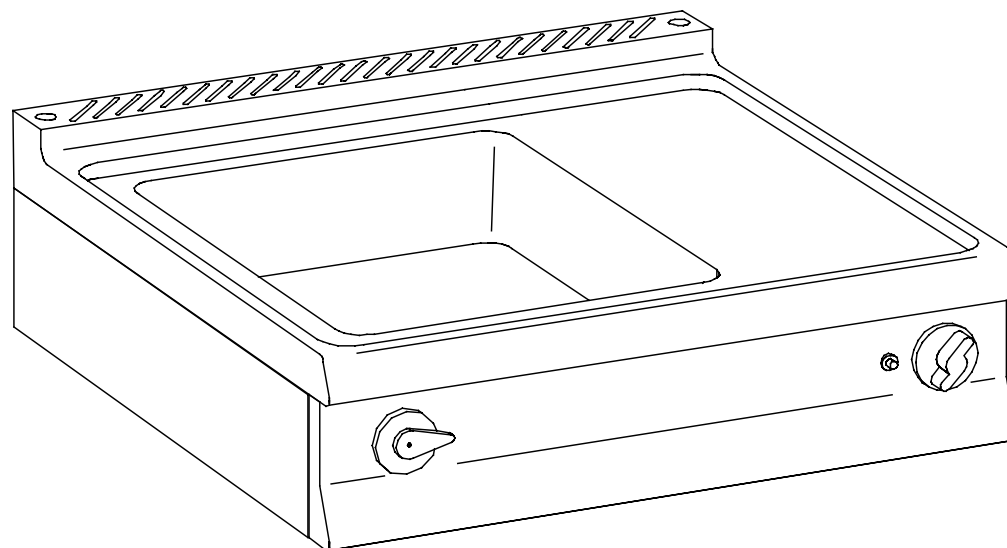

# SERIE 909

---

BAGNOMARIA ELETTRICI GN2/1, A SBALZO  
GN2/1 ELECTRIC BAIN MARIES  
ELEKTRO- BAINMARIE GN2/1  
BAIN-MARIE ELECTRIQUES GN2/1

	COD.	REV.	DESCRIZIONE	DESCRIPTION	BESCHREIBUNG	DESCRIPTION
1	0101169		C Lampada 380V verde	Green signal lamp 380V	Kontrolleuchte grünfarbig 380V	Voyant vert 380V
2	0101407		C Termostato sicurezza 125°C	Safety thermostat 125°C	Sicherheitsthermostat 125°C	Thermostat de sécurité 125°C
3	0100495		Ugello carico acqua	Water inlet nozzle	Wasserzulaufrohrdüse	Gicleur chargement eau
4	0100518		Guarnizione Teflon	Teflon Washer	Dichtung Teflon	Garniture Teflon
5	0101442		Dado	Nut	Mutter	Ecrou
6	0100684		Portagomma a gomito	Elbow rubber tube support	Gummihalter	Raccord porte-caoutchouc
7	0100768		Raccordo a gomito 3/8 - 1/2"	Elbow connection 3/8 - 1/2"	Winkelstück 3/8 - 1/2"	Raccord coude 3/8 - 1/2"
8	0100769		Riduzione filettata 3/8 - 1/2"	Threaded reduction 3/8 - 1/2"	Nippel 3/8 - 1/2"	Raccord fileté 3/8 - 1/2"
9	0100555		Piletta scarico	Drain tap	Wannenauslauf	Bonde de vidange
10	0100615		Prolunga L=50	Extension piece L=50	Verbindung L=50	Prolonge L=50
11	0100593		Valvola sfera da 3/4"	Ball cock 3/4"	Kugelventil 3/4"	Soupape sphère 3/4"
12	0101797		Manopola "S" per termostato 30°-90°C	Thermostatknob "S" 30°-90°C	Thermostatknebel "S" 30°-90°C	Manette thermostat "S" 30°-90°C
12a	0101962		Manopola Ø65 per termostato 30°-90°C completa di tappo	Thermostatknob Ø 65 30°-90°C with insert	Thermostatknebel Ø 65 30°-90°C mit Pfropfen	Manette thermostat Ø 65 30°-90°C avec insert
13	0101492		C Resistenza perlinata 1600W 240V	Heating element 1600W 240V	Heizung 1600W 240V	Résistance 1600W 240V
14	0101398		C Commutatore	Changeover switch	Wahlschalter	Commutateur
15	0101378		Staffa	Bracket	Stütze	Etrier
16	0101406		C Termostato 30°-90°C	Thermostat 30°-90°C	Thermostat 30°-90°C	Thermostat 30°-90°C
17	0101255		Morsettiera 5F+terra	Junction block	Klemmkasten	Serre-fils
18	0101167		C Lampada 380V arancione	Orange signal lamp 380V	Kontrolleuchte orangefarbig 380V	Voyant orange 380V