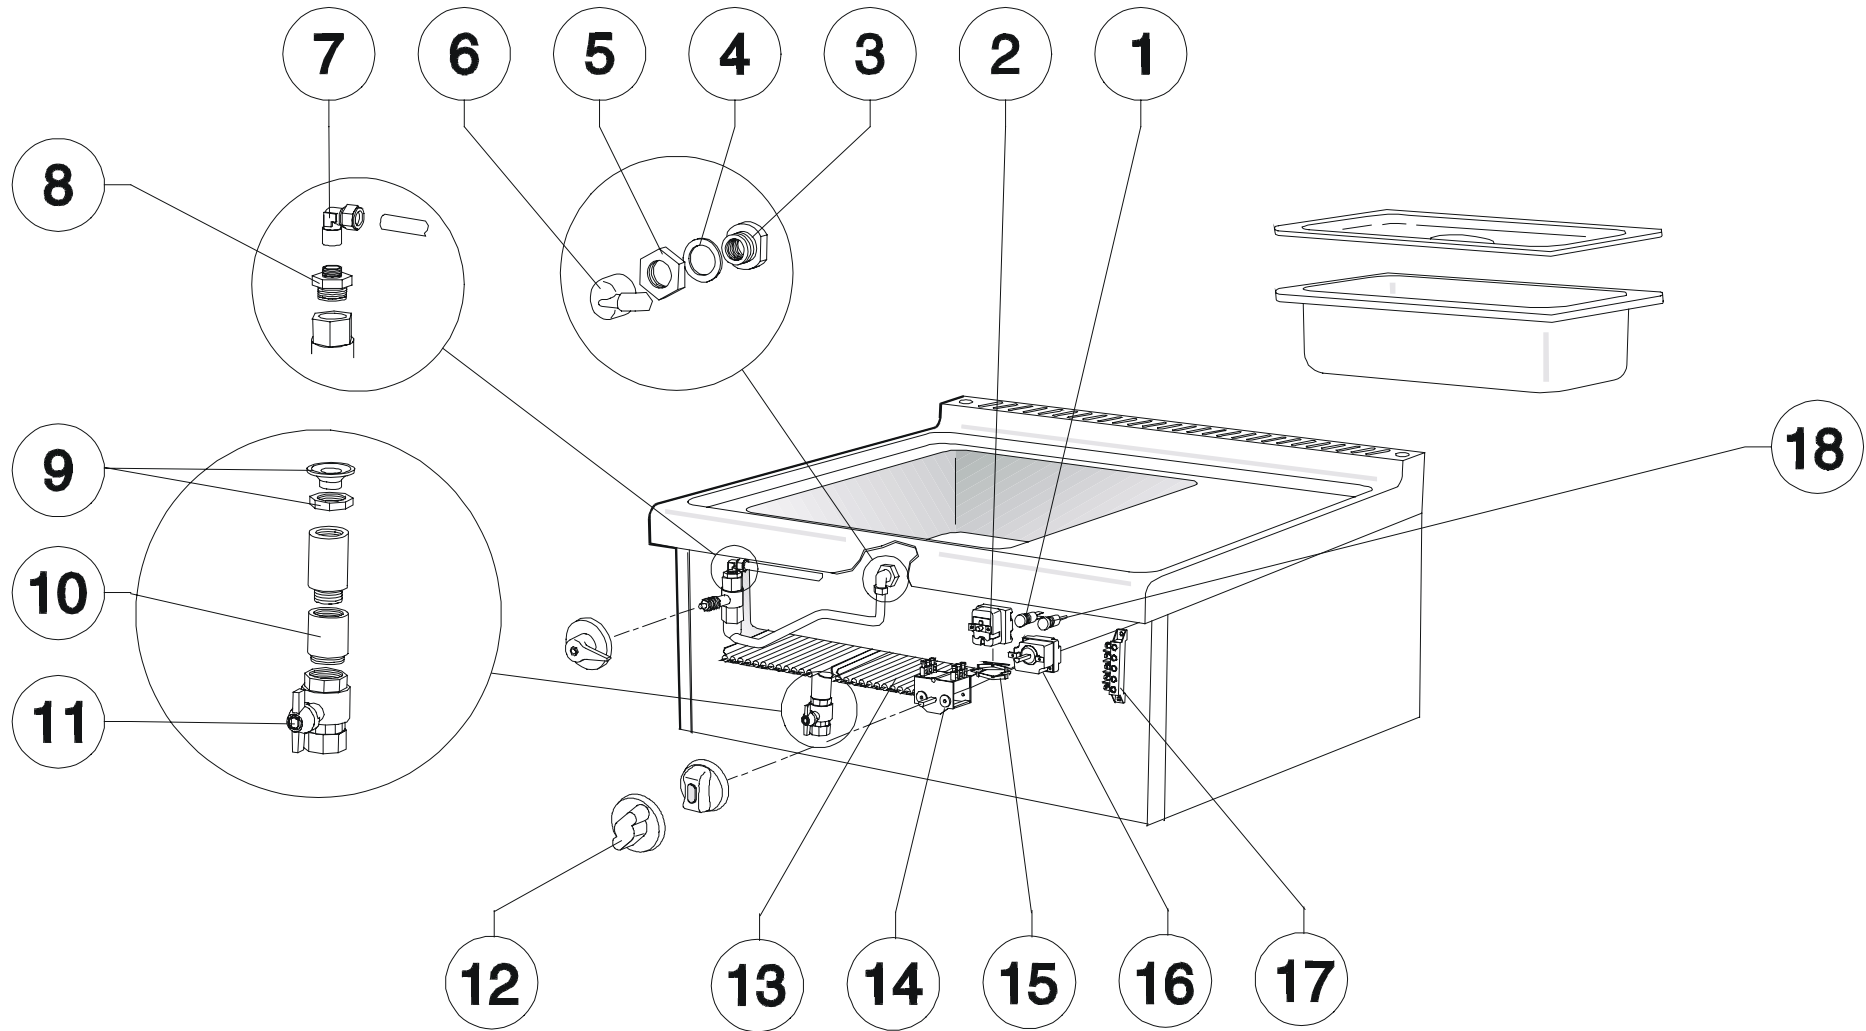

# SERIE 909

---

BAGNOMARIA ELETTRICI GN2/1, A SBALZO  
GN2/1 ELECTRIC BAIN MARIES  
ELEKTRO- BAINMARIE GN2/1  
BAIN-MARIE ELECTRIQUES GN2/1

	COD.	REV.	DESCRIZIONE	DESCRIPTION	BESCHREIBUNG	DESCRIPTION
1	0101169		C Lampada 380V verde	Green signal lamp 380V	Kontrolleuchte grünfarbig 380V	Voyant vert 380V
2	0101407		C Termostato sicurezza 125°C	Safety thermostat 125°C	Sicherheitsthermostat 125°C	Thermostat de sécurité 125°C
3	0100495		Ugello carico acqua	Water inlet nozzle	Wasserzulaufrohrdüse	Gicleur chargement eau
4	0100518		Guarnizione Teflon	Teflon Washer	Dichtung Teflon	Garniture Teflon
5	0101442		Dado	Nut	Mutter	Ecrou
6	0100684		Portagomma a gomito	Elbow rubber tube support	Gummihalter	Raccord porte-caoutchouc
7	0100768		Raccordo a gomito 3/8 - 1/2"	Elbow connection 3/8 - 1/2"	Winkelstück 3/8 - 1/2"	Raccord coude 3/8 - 1/2"
8	0100769		Riduzione filettata 3/8 - 1/2"	Threaded reduction 3/8 - 1/2"	Nippel 3/8 - 1/2"	Raccord fileté 3/8 - 1/2"
9	0100555		Piletta scarico	Drain tap	Wannenauslauf	Bonde de vidange
10	0100615		Prolunga L=50	Extension piece L=50	Verbindung L=50	Prolonge L=50
11	0100593		Valvola sfera da 3/4"	Ball cock 3/4"	Kugelventil 3/4"	Soupape sphère 3/4"
12	0101797		Manopola "S" per termostato 30°-90°C	Thermostatknob "S" 30°-90°C	Thermostatknebel "S" 30°-90°C	Manette thermostat "S" 30°-90°C
12a	0101962		Manopola Ø65 per termostato 30°-90°C completa di tappo	Thermostatknob Ø 65 30°-90°C with insert	Thermostatknebel Ø 65 30°-90°C mit Pfropfen	Manette thermostat Ø 65 30°-90°C avec insert
13	0101492		C Resistenza perlinata 1600W 240V	Heating element 1600W 240V	Heizung 1600W 240V	Résistance 1600W 240V
14	0101398		C Commutatore	Changeover switch	Wahlschalter	Commutateur
15	0101378		Staffa	Bracket	Stütze	Etrier
16	0101406		C Termostato 30°-90°C	Thermostat 30°-90°C	Thermostat 30°-90°C	Thermostat 30°-90°C
17	0101255		Morsettiera 5F+terra	Junction block	Klemmkasten	Serre-fils
18	0101167		C Lampada 380V arancione	Orange signal lamp 380V	Kontrolleuchte orangefarbig 380V	Voyant orange 380V