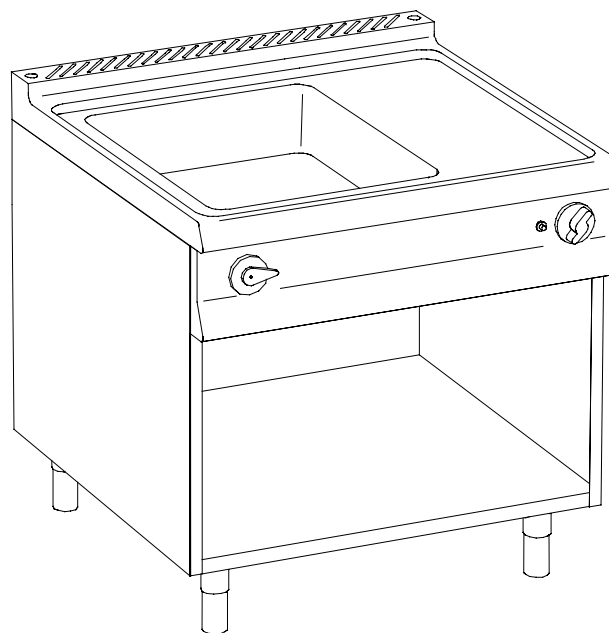

# SERIE 909

---

BAGNOMARIA ELETTRICI GN2/1, SU VANO A GIORNO  
GN2/1 ELECTRIC BAIN MARIES, ON OPEN BASE  
ELEKTRO- BAINMARIE GN2/1, SCHRANKUNTERBAU OFFEN  
BAIN-MARIE ELECTRIQUES GN2/1, ARMOIRE OUVERTE

	COD.	REV.	DESCRIZIONE	DESCRIPTION	BESCHREIBUNG	DESCRIPTION
1	0101169		C Lampada 380V verde	Green signal lamp 380V	Kontrolleuchte grünenfarbig 380V	Voyant vert 380V
2	0101407		C Termostato sicurezza 125°C	Safety thermostat 125°C	Sicherheitsthermostat 125°C	Thermostat de sécurité 125°C
3	0100495		Ugello carico acqua	Water inlet nozzle	Wasserzulaufrohrdüse	Gicleur chargement eau
4	0100518		Guarnizione Teflon	Teflon Washer	Dichtung Teflon	Garniture Teflon
5	0101442		Dado	Nut	Mutter	Ecrou
6	0100684		Portagomma a gomito	Elbow rubber tube support	Gummihalter	Raccord porte-caoutchouc
7	0100768		Raccordo a gomito 3/8 - 1/2"	Elbow connection 3/8 - 1/2"	Winkelstück 3/8 - 1/2"	Raccord coude 3/8 - 1/2"
8	0100769		Riduzione filettata 3/8 - 1/2"	Threaded reduction 3/8 - 1/2"	Nippel 3/8 - 1/2"	Raccord fileté 3/8 - 1/2"
9	0100555		Piletta scarico	Drain tap	Wannenauslauf	Bonde de vidange
10	0100556		Manicotto 1/2" x 3/4"	Muff 1/2" x 3/4"	Muffe 1/2" x 3/4"	Manchan 1/2" x 3/4"
11	0100557		Prolunga 1/2"M-1/2"F	Extension piece 1/2"M-1/2"F	Verbindung 1/2"M-1/2"F	Prolonge 1/2"M-1/2"F
12	0100540		Rubinetto carico	Water inlet tap	Waterzulaufhahn	Robinet d'alimentation
13	0100623		Portagomma da 1/2"	Hose suport 1/2"	Gummihalter 1/2"	Raccord porte-caoutchouc 1/2"
14	0101797		Manopola "S" per termostato 30°-90°C	Thermostatknob "S" 30°-90°C	Thermostatknebel "S" 30°-90°C	Manette thermostat "S" 30°-90°C
14a	0101962		Manopola Ø65 per termostato 30°-90°C completa di tappo	Thermostatknob Ø 65 30°-90°C with insert	Thermostatknebel Ø 65 30°-90°C mit Pfropfen	Manette thermostat Ø 65 30°-90°C avec insert
15	0100324		Assieme piedino da 2" H=165	Foot 2" H=165	Fuss 2" H=165	Pied 2" H=165
16	0101492		C Resistenza perlinata 1600W 240V	Heating element 1600W 240V	Heizung 1600W 240V	Résistance 1600W 240V
17	0101398		C Commutatore	Changeover switch	Wahlschalter	Commutateur
18	0101378		Staffa	Bracket	Stütze	Etrier
19	0101406		C Termostato 30°-90°C	Thermostat 30°-90°C	Thermostat 30°-90°C	Thermostat 30°-90°C
20	0101255		Morsettiera 5F+terra	Junction block	Klemmkasten	Serre-fils
21	0101167		C Lampada 380V arancione	Orange signal lamp 380V	Kontrolleuchte orangefarbig 380V	Voyant orange 380V