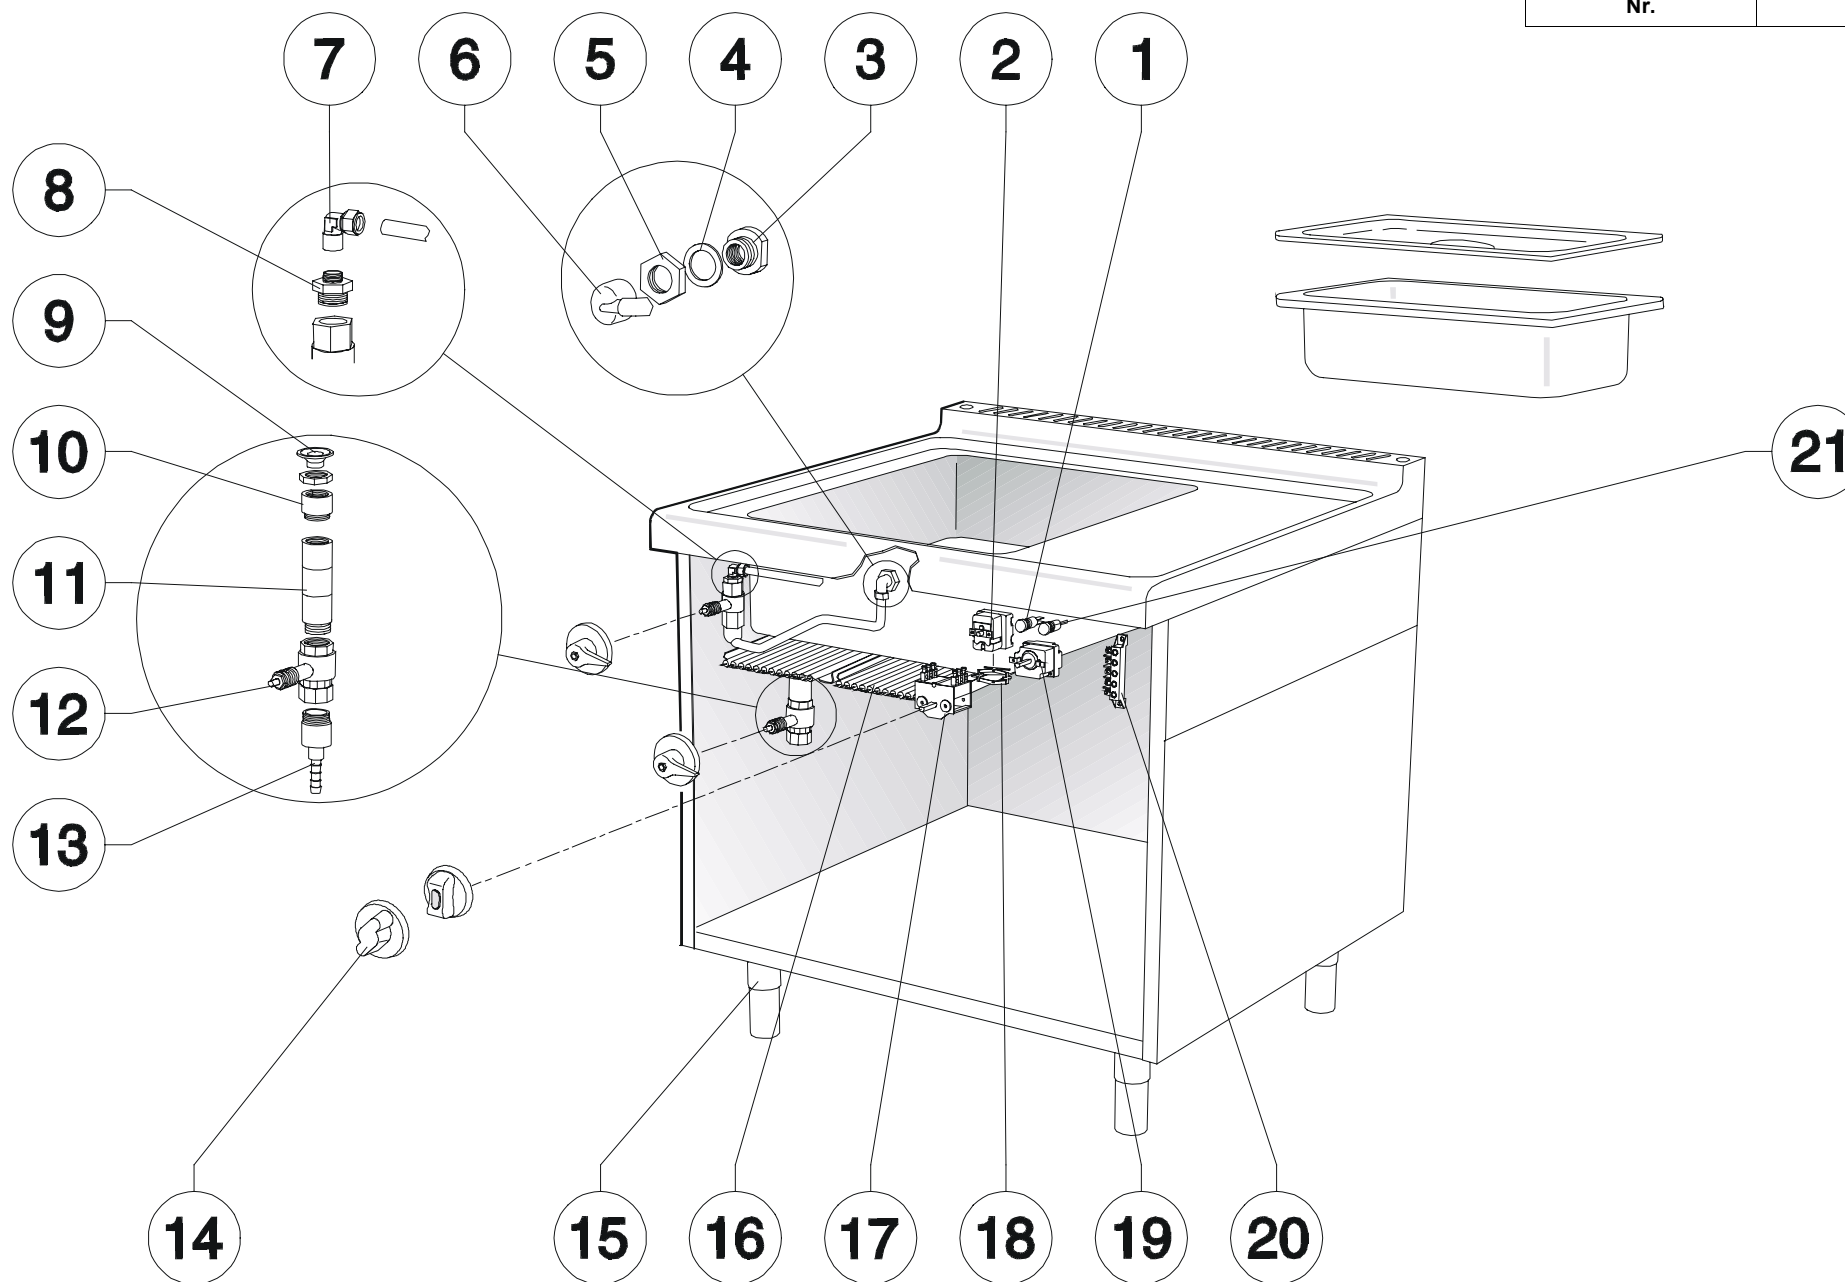

# SERIE 909

---

BAGNOMARIA ELETTRICI GN2/1, SU VANO A GIORNO  
GN2/1 ELECTRIC BAIN MARIES, ON OPEN BASE  
ELEKTRO- BAINMARIE GN2/1, SCHRANKUNTERBAU OFFEN  
BAIN-MARIE ELECTRIQUES GN2/1, ARMOIRE OUVERTE

	COD.	REV.	DESCRIZIONE	DESCRIPTION	BESCHREIBUNG	DESCRIPTION
1	0101169		C Lampada 380V verde	Green signal lamp 380V	Kontrolleuchte grünenfarbig 380V	Voyant vert 380V
2	0101407		C Termostato sicurezza 125°C	Safety thermostat 125°C	Sicherheitsthermostat 125°C	Thermostat de sécurité 125°C
3	0100495		Ugello carico acqua	Water inlet nozzle	Wasserzulaufrohrdüse	Gicleur chargement eau
4	0100518		Guarnizione Teflon	Teflon Washer	Dichtung Teflon	Garniture Teflon
5	0101442		Dado	Nut	Mutter	Ecrou
6	0100684		Portagomma a gomito	Elbow rubber tube support	Gummihalter	Raccord porte-caoutchouc
7	0100768		Raccordo a gomito 3/8 - 1/2"	Elbow connection 3/8 - 1/2"	Winkelstück 3/8 - 1/2"	Raccord coude 3/8 - 1/2"
8	0100769		Riduzione filettata 3/8 - 1/2"	Threaded reduction 3/8 - 1/2"	Nippel 3/8 - 1/2"	Raccord fileté 3/8 - 1/2"
9	0100555		Piletta scarico	Drain tap	Wannenauslauf	Bonde de vidange
10	0100556		Manicotto 1/2" x 3/4"	Muff 1/2" x 3/4"	Muffe 1/2" x 3/4"	Manchan 1/2" x 3/4"
11	0100557		Prolunga 1/2"M-1/2"F	Extension piece 1/2"M-1/2"F	Verbindung 1/2"M-1/2"F	Prolonge 1/2"M-1/2"F
12	0100540		Rubinetto carico	Water inlet tap	Waterzulaufhahn	Robinet d'alimentation
13	0100623		Portagomma da 1/2"	Hose suport 1/2"	Gummihalter 1/2"	Raccord porte-caoutchouc 1/2"
14	0101797		Manopola "S" per termostato 30°-90°C	Thermostatknob "S" 30°-90°C	Thermostatknebel "S" 30°-90°C	Manette thermostat "S" 30°-90°C
14a	0101962		Manopola Ø65 per termostato 30°-90°C completa di tappo	Thermostatknob Ø 65 30°-90°C with insert	Thermostatknebel Ø 65 30°-90°C mit Pfropfen	Manette thermostat Ø 65 30°-90°C avec insert
15	0100324		Assieme piedino da 2" H=165	Foot 2" H=165	Fuss 2" H=165	Pied 2" H=165
16	0101492		C Resistenza perlinata 1600W 240V	Heating element 1600W 240V	Heizung 1600W 240V	Résistance 1600W 240V
17	0101398		C Commutatore	Changeover switch	Wahlschalter	Commutateur
18	0101378		Staffa	Bracket	Stütze	Etrier
19	0101406		C Termostato 30°-90°C	Thermostat 30°-90°C	Thermostat 30°-90°C	Thermostat 30°-90°C
20	0101255		Morsettiera 5F+terra	Junction block	Klemmkasten	Serre-fils
21	0101167		C Lampada 380V arancione	Orange signal lamp 380V	Kontrolleuchte orangefarbig 380V	Voyant orange 380V