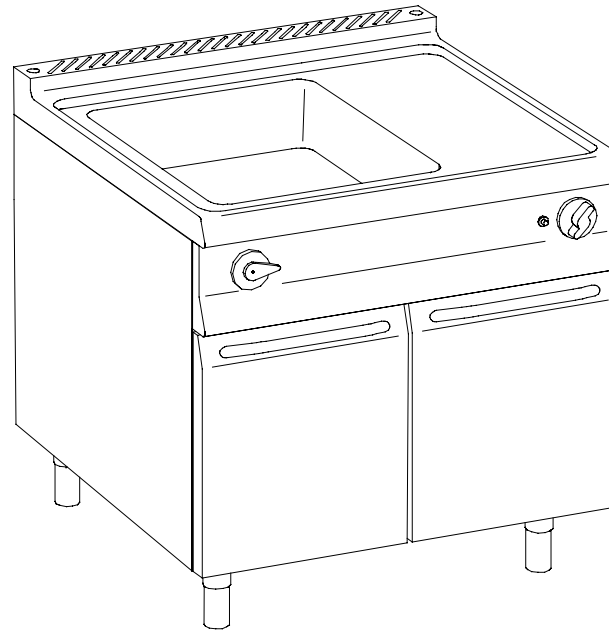

SERIE 909

BAGNOMARIA ELETTRICI GN2/1, SU VANO ARMADIATO
GN2/1 ELECTRIC BAIN MARIES, ON CUPBOARD
ELEKTRO- BAINMARIE GN2/1, SCHRANKUNTERBAU MIT TÜR
BAIN-MARIE ELECTRIQUES GN2/1, ARMOIRE AVEC PORTE

	COD.	REV.	DESCRIZIONE	DESCRIPTION	BESCHREIBUNG	DESCRIPTION
1	0101169		C Lampada 380V verde	Green signal lamp 380V	Kontrolleuchte grünfarbig 380V	Voyant vert 380V
2	0101407		C Termostato sicurezza 125°C	Safety thermostat 125°C	Sicherheitsthermostat 125°C	Thermostat de sécurité 125°C
3	0100495		Ugello carico acqua	Water inlet nozzle	Wasserzulaufrohrdüse	Gicleur chargement eau
4	0100518		Guarnizione Teflon	Teflon Washer	Dichtung Teflon	Garniture Teflon
5	0101442		Dado	Nut	Mutter	Ecrou
6	0100684		Portagomma a gomito	Elbow rubber tube support	Gummihalter	Raccord porte-caoutchouc
7	0100768		Raccordo a gomito 3/8 - 1/2"	Elbow connection 3/8 - 1/2"	Winkelstück 3/8 - 1/2"	Raccord coude 3/8 - 1/2"
8	0100769		Riduzione filettata 3/8 - 1/2"	Threaded reduction 3/8 - 1/2"	Nippel 3/8 - 1/2"	Raccord fileté 3/8 - 1/2"
9	0100555		Piletta scarico	Drain tap	Wannenauslauf	Bonde de vidange
10	0100556		Manicotto 1/2" x 3/4"	Muff 1/2" x 3/4"	Muffe 1/2" x 3/4"	Manchan 1/2" x 3/4"
11	0100557		Prolunga 1/2"M-1/2"F	Extension piece 1/2"M-1/2"F	Verbindung 1/2"M-1/2"F	Prolonge 1/2"M-1/2"F
12	0100540		Rubinetto carico	Water inlet tap	Waterzulaufhahn	Robinet d'alimentation
13	0100623		Portagomma da 1/2"	Hose suport 1/2"	Gummihalter 1/2"	Raccord porte-caoutchouc 1/2"
14	0101797		Manopola "S" per termostato 30°-90°C	Thermostatknob "S" 30°-90°C	Thermostatknebel "S" 30°-90°C	Manette thermostat "S" 30°-90°C
14a	0101962		Manopola Ø65 per termostato 30°-90°C completa di tappo	Thermostatknob Ø 65 30°-90°C with insert	Thermostatknebel Ø 65 30°-90°C mit Pfropfen	Manette thermostat Ø 65 30°-90°C avec insert
15	9203102	02	Portina	Door	Tür	Porte
15a	9204576	02	Portina cucine versione "1"	Door version 1	Tür Ausführung 1	Porte version 1
16	0100324		Assieme piedino da 2" H=165	Foot 2" H=165	Fuss 2" H=165	Pied 2" H=165
17	0101492		C Resistenza perlinata 1600W 240V	Heating element 1600W 240V	Heizung 1600W 240V	Résistance 1600W 240V
18	0101398		C Commutatore	Changeover switch	Wahlschalter	Commutateur
19	0101378		Staffa	Bracket	Stütze	Etrier
20	0101406		C Termostato 30°-90°C	Thermostat 30°-90°C	Thermostat 30°-90°C	Thermostat 30°-90°C
21	0101255		Morsettiera 5F+terra	Junction block	Klemmkasten	Serre-fils
22	0101167		C Lampada 380V arancione	Orange signal lamp 380V	Kontrolleuchte orangefarbig 380V	Voyant orange 380V