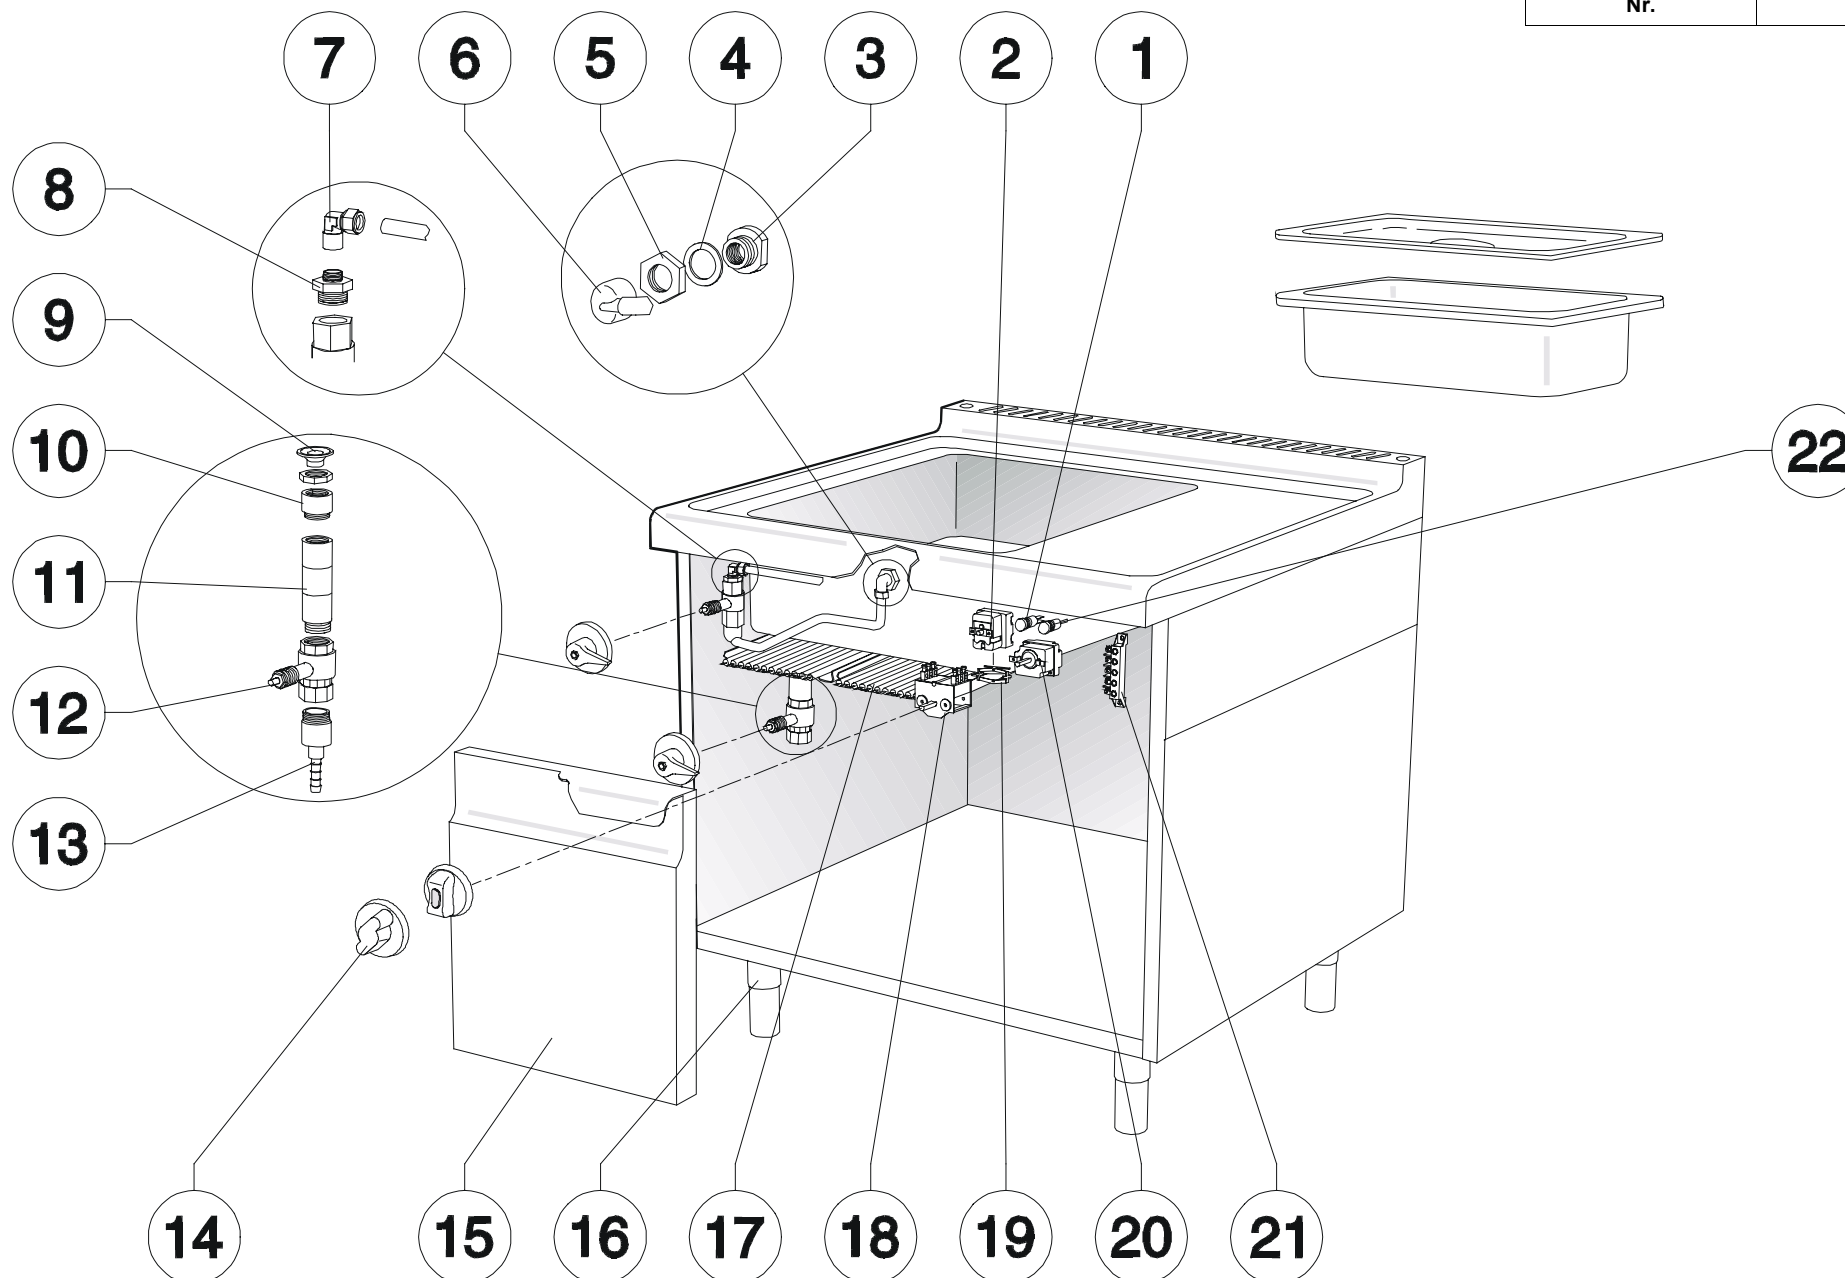

SERIE 909

BAGNOMARIA ELETTRICI GN2/1, SU VANO ARMADIATO
GN2/1 ELECTRIC BAIN MARIES, ON CUPBOARD
ELEKTRO- BAINMARIE GN2/1, SCHRANKUNTERBAU MIT TÜR
BAIN-MARIE ELECTRIQUES GN2/1, ARMOIRE AVEC PORTE

	COD.	REV.	DESCRIZIONE	DESCRIPTION	BESCHREIBUNG	DESCRIPTION
1	0101169		C Lampada 380V verde	Green signal lamp 380V	Kontrolleuchte grünfarbig 380V	Voyant vert 380V
2	0101407		C Termostato sicurezza 125°C	Safety thermostat 125°C	Sicherheitsthermostat 125°C	Thermostat de sécurité 125°C
3	0100495		Ugello carico acqua	Water inlet nozzle	Wasserzulaufrohrdüse	Gicleur chargement eau
4	0100518		Guarnizione Teflon	Teflon Washer	Dichtung Teflon	Garniture Teflon
5	0101442		Dado	Nut	Mutter	Ecrou
6	0100684		Portagomma a gomito	Elbow rubber tube support	Gummihalter	Raccord porte-caoutchouc
7	0100768		Raccordo a gomito 3/8 - 1/2"	Elbow connection 3/8 - 1/2"	Winkelstück 3/8 - 1/2"	Raccord coude 3/8 - 1/2"
8	0100769		Riduzione filettata 3/8 - 1/2"	Threaded reduction 3/8 - 1/2"	Nippel 3/8 - 1/2"	Raccord fileté 3/8 - 1/2"
9	0100555		Piletta scarico	Drain tap	Wannenauslauf	Bonde de vidange
10	0100556		Manicotto 1/2" x 3/4"	Muff 1/2" x 3/4"	Muffe 1/2" x 3/4"	Manchan 1/2" x 3/4"
11	0100557		Prolunga 1/2"M-1/2"F	Extension piece 1/2"M-1/2"F	Verbindung 1/2"M-1/2"F	Prolonge 1/2"M-1/2"F
12	0100540		Rubinetto carico	Water inlet tap	Waterzulaufhahn	Robinet d'alimentation
13	0100623		Portagomma da 1/2"	Hose suport 1/2"	Gummihalter 1/2"	Raccord porte-caoutchouc 1/2"
14	0101797		Manopola "S" per termostato 30°-90°C	Thermostatknob "S" 30°-90°C	Thermostatknebel "S" 30°-90°C	Manette thermostat "S" 30°-90°C
14a	0101962		Manopola Ø65 per termostato 30°-90°C completa di tappo	Thermostatknob Ø 65 30°-90°C with insert	Thermostatknebel Ø 65 30°-90°C mit Pfropfen	Manette thermostat Ø 65 30°-90°C avec insert
15	9203102	02	Portina	Door	Tür	Porte
15a	9204576	02	Portina cucine versione "1"	Door version 1	Tür Ausführung 1	Porte version 1
16	0100324		Assieme piedino da 2" H=165	Foot 2" H=165	Fuss 2" H=165	Pied 2" H=165
17	0101492		C Resistenza perlinata 1600W 240V	Heating element 1600W 240V	Heizung 1600W 240V	Résistance 1600W 240V
18	0101398		C Commutatore	Changeover switch	Wahlschalter	Commutateur
19	0101378		Staffa	Bracket	Stütze	Etrier
20	0101406		C Termostato 30°-90°C	Thermostat 30°-90°C	Thermostat 30°-90°C	Thermostat 30°-90°C
21	0101255		Morsettiera 5F+terra	Junction block	Klemmkasten	Serre-fils
22	0101167		C Lampada 380V arancione	Orange signal lamp 380V	Kontrolleuchte orangefarbig 380V	Voyant orange 380V