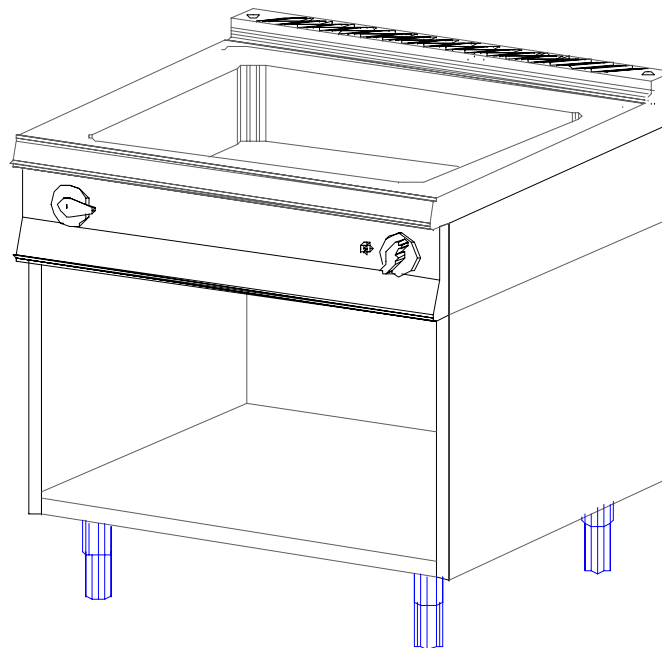

SERIE 809

BAGNOMARIA ELETTRICI GN1/1, SU VANO A GIORNO
GN1/1 ELECTRIC BAIN MARIES, ON OPEN BASE
ELEKTRO- BAINMARIE GN1/1, SCHRANKUNTERBAU OFFEN
BAIN-MARIE ELECTRIQUES GN1/1, ARMOIRE OUVERTE

Mod.: ME84GPS