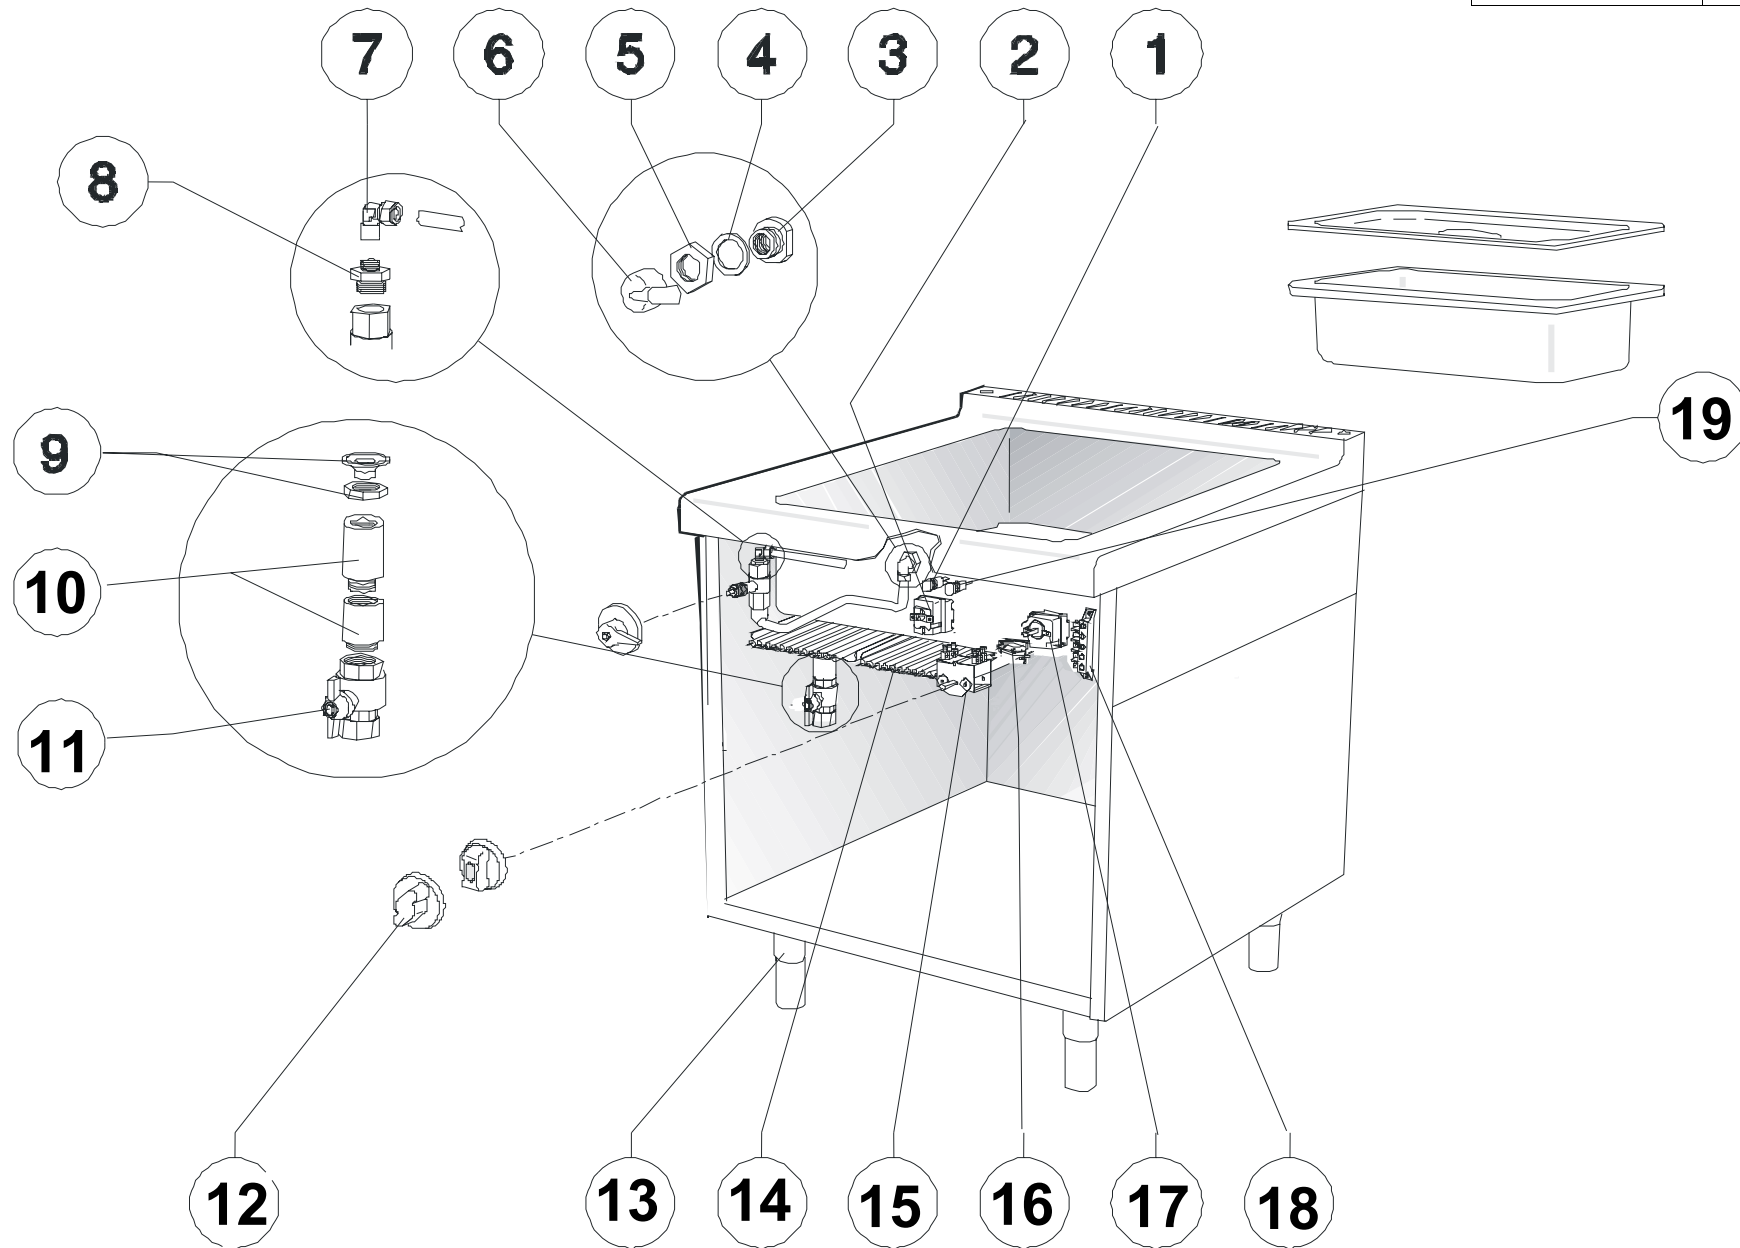

	COD. XES30804/B	PAG. 3/4
da matricola - from serial Nr.	a matricola - to serial Nr.	

	COD.	REV.	DESCRIZIONE	DESCRIPTION	BESCHREIBUNG	DESCRIPTION
1	0101167		C Lampada 380V arancione	Orange signal lamp 380V	Kontrolleuchte orangefarbig 380V	Voyant orange 380V
2	0101407		C Termostato sicurezza 125°C	Safety thermostat 125°C	Temperaturbegrenzer 125°C	Thermostat de sécurité 125°C
3	0100495		Ugello carico acqua	Water inlet nozzle	Wasserzulaufrohrdüse	Gicleur chargement eau
4	0100518		Guarnizione Teflon	Teflon Washer	Dichtung Teflon	Garniture Teflon
5	0101442		Dado	Nut	Mutter	Ecrou
6	0100684		Portagomma a gomito	Elbow rubber tube support	Gummihalter	Raccord porte-caoutchouc
7	0100768		Raccordo a gomito 3/8 - 1/2"	Elbow connection 3/8 - 1/2"	Winkelstück 3/8 - 1/2"	Raccord coude 3/8 - 1/2"
8	0100769		Riduzione filettata 3/8 - 1/2"	Threaded reduction 3/8 - 1/2"	Nippel 3/8 - 1/2"	Raccord fileté 3/8 - 1/2"
9	0100555		Piletta scarico	Drain tap	Wannenauslauf	Bodne de vidage
10	0100615		Prolunga L=50	Extension piece L=50	Verbindung L=50	Prolonge L=50
11	0100593		Valvola sfera da 3/4"	Ball cock 3/4"	Kugelventil 3/4"	Soupape sphère 3/4"
12	0101797		Manopola "S" per termostato 30°-90°C	Thermostatknob "S" 30°-90°C	Thermostatknobel "S" 30°-90°C	Manette thermostat "S" 30°-90°C
12a	0101962		Manopola Ø65 per termostato 30°-90°C completa di tappo	Thermostatknob Ø 65 30°-90°C with insert	Thermostatknobel Ø65 30°-90°C mit Pfropfen	Manette thermostat Ø65 30°-90°C avec insert
13	0100323		Assieme piedino da 1" 3/4	Foot 1" 3/4	Fuss 1" 3/4	Pied 1" 3/4
14	0101492		C Resistenza perlinata 1600W 240V	Heating element 1600W 240V	Heizung 1600W 240V	Résistance 1600W 240V
15	0101398		C Commutatore	Changeover switch	Wahlschalter	Commutateur
16	0101378		Staffa	Bracket	Stütze	Etrier
17	0101406		C Termostato 30°-90°C	Thermostat 30°-90°C	Thermostat 30°-90°C	Thermostat 30°-90°C
18	0101255		Morsettiera 2F+terra	Junction block	Klemmkasten	Serre-fils
19	0101169		C Lampada 380V verde	Green signal lamp 380V	Kontrolleuchte grünfarbig 380V	Voyant vert 380V