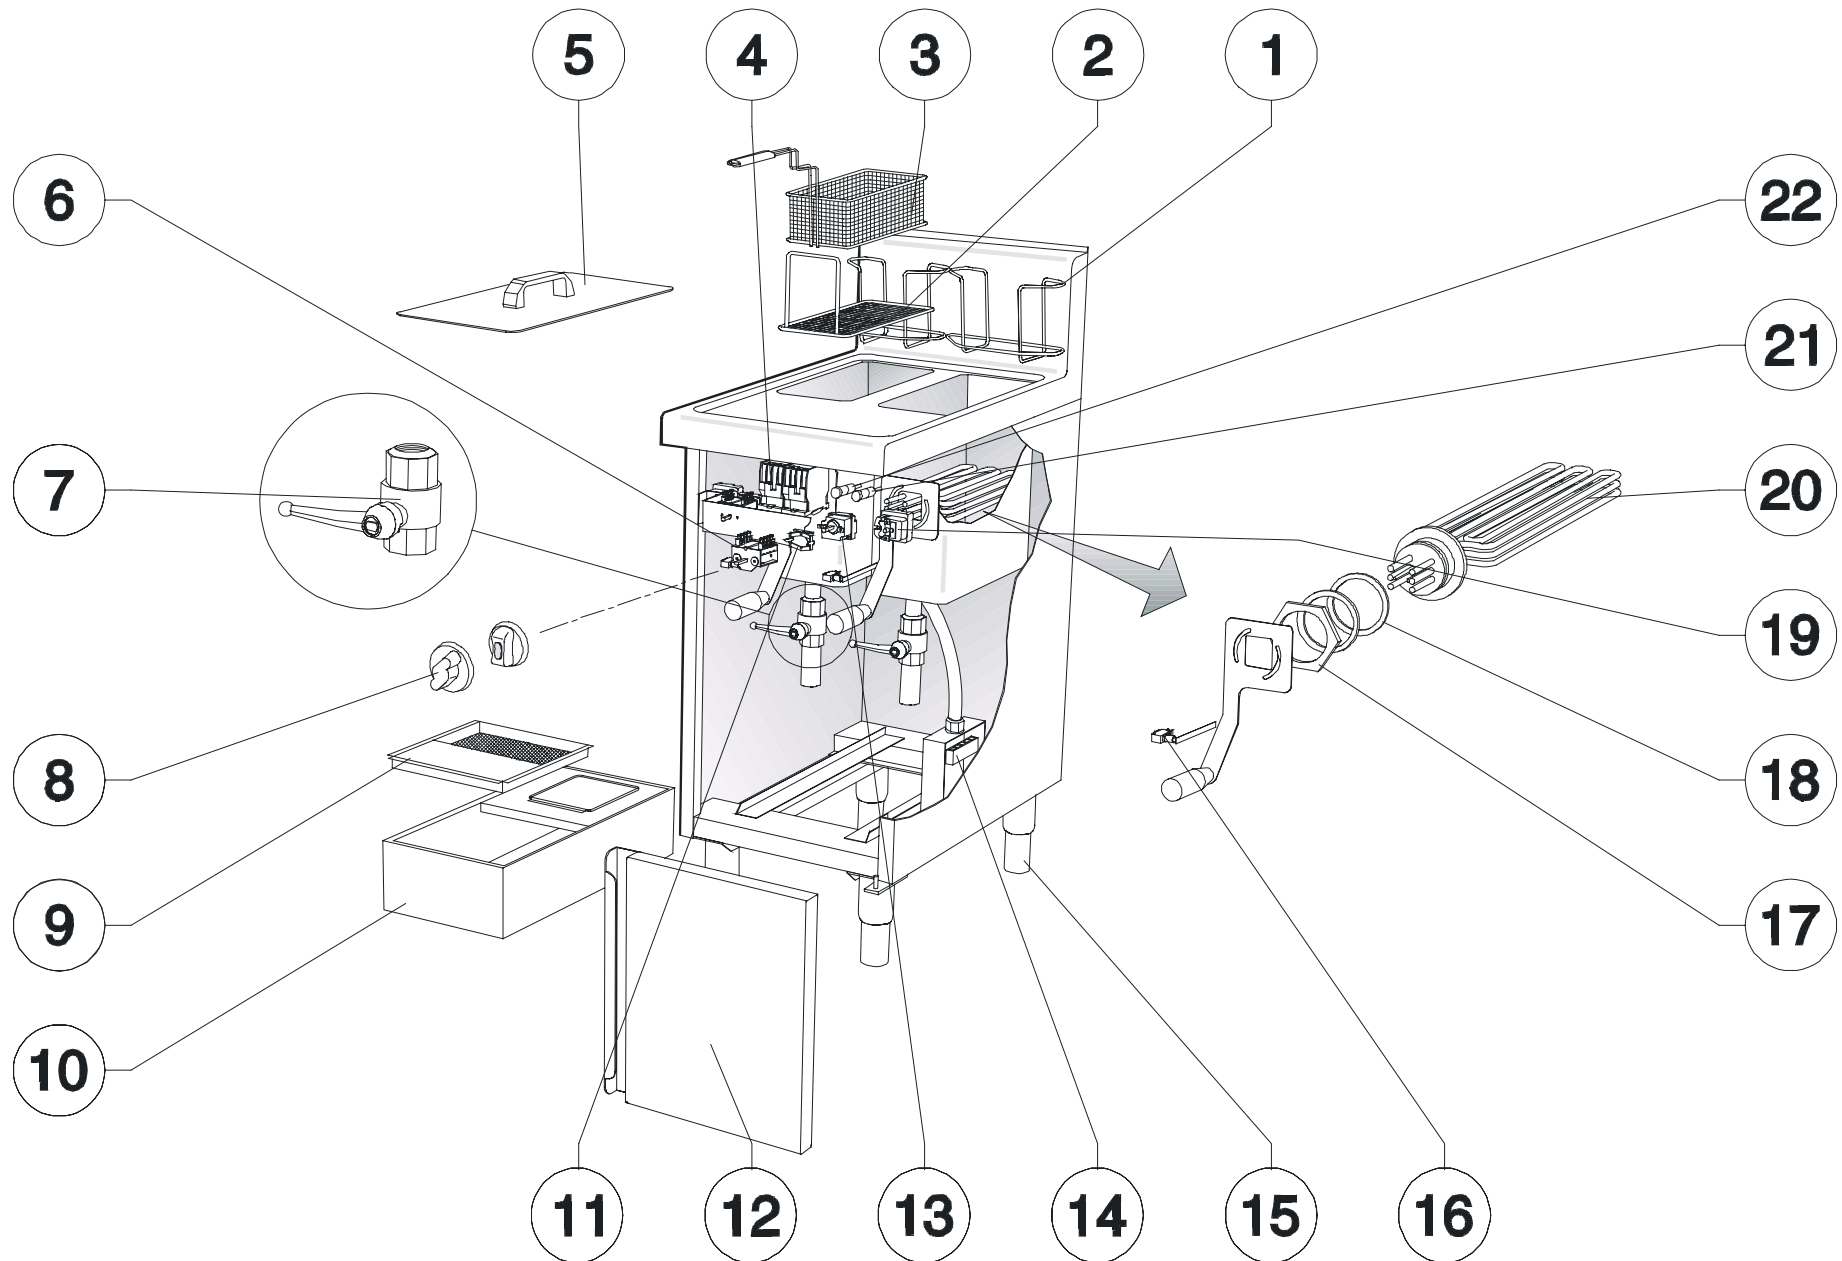

COD.	REV.	DESCRIZIONE	DESCRIPTION	BESCHREIBUNG	DESCRIPTION
1	9303245		Supporto cestini	Support for basket	Korbhalter	Support panier
2	0101118		Retina filtro	Filter mesh	Filternetz	Grille filtre
3	0101100		Cestino dim. 140x285x120h	Basket dim. 140x285x120h	Korb dim. 140x285x120h	Panier dim. 140x285x120h
4	0108075	C	Teleruttore tripolare 25A/AC1	Electromagnetic switch 25A/AC1	Fernschalter 25A/AC1	Telerupteur 25A/AC1
5	LC128-00		Coperchio (dim. 372x202)	Cover fur (dim. 372x202)	Deckel (dim. 372x202)	Couvercle (dim. 372x202)
6	0108026	C	Interruttore 4x16A	Switch 4x16A	Schalter 4x16A	Interrupteur 4x16A
7	0108062		Rubinetto scarico olio	Oil drain tap	Fettaßhahn	Robinet vidange huile
8	0101793		Manopola "S" per termostato 0°-180°C	Thermostat knob "S" 0°-180°C	Thermostatknobel "S" 0°-180°C	Manette thermostat "S" 0°-180°C
8a	0101960		Manopola Ø65 per termostato 0°-180°C completa di tappo	Thermostat knob Ø65 0°-180°C with insert	Thermostatknobel Ø65 0°-180°C mit Pfropfen	Manette thermostat Ø65 0°-180°C avec insert
9	0108051		Filtro	Filter	Filter	Filtre
10	0108049		Bacinella raccogliolio	Oil collecting pan	Oilsammelbecken	Cuve rec. huile
11	0101378		Staffa EGO-617078	Bracket EGO-617078	Stütze EGO-617078	Etrier EGO-617078
12	LB385-00		Assieme portina	Cabinet door	Schranktür	Porte armoire
12a	LB968-00		Assieme portina armadietto cucine versione 1-2	Cabinet door version 1-2	Schranktür Ausführung 1-2	Porte armoire version 1-2
12b	LC744-00		Assieme portina armadietto cucine versione 3	Cabinet door version 3	Schranktür Ausführung 3	Porte armoire version 3
13	0108014	C	Termostato 1F-95°-190°C	Thermostat 1F-95°-190°	Thermostat 1F-95°-190°	Thermostat 1F-95°-190°
14	0108028		Morsettiera arrivo linea	Junction block	Anschlußklemme	Serre-fils
15	0100323		Assieme piedino da 1" 3/4 H=165	Foot 1" 3/4 H=165	Fuss 1" 3/4 H=165	Pied 1" 3/4 H=165
16	0108059	C	Interruttore micro	Micro switch	Microschalter	Micor interrupteur
17	0108054	02	Dado fissa resistenza	Nut for heating element	Mutter für Heizung	Ecrou pour résistance
18	0108055		Guarnizione Oring OR4200 FP75	Oring washer OR4200 FP75	Dichtung Oring OR4200 FP75	Garniture Oring OR4200 FP75
18a	0108056		Guarnizione Oring OR 159 FP75	Oring washer OR 159 FP75	Dichtung Oring OR 159 FP75	Garniture Oring OR 159 FP75
19	0108065	C	Termostato sicurezza 3F. - 225°C	Safety thermostat 3F. - 225°C	Temperaturbegrenzer 3F. - 225°C	Thermostat de sécurité
20	0108058		Resistenza 6800 W - 230 V	Heating element 6800 W - 230 V	Heizung 6800 W - 230 V	Résistance 6800 W - 230 V
21	0101169	C	Lampada arancione	Orange signal lamp	Kontrolleuchte orange	Voyant orange
22	0101167	C	Lampada verde	Green signal lamp	Kontrolleuchte grün	Voyant vert