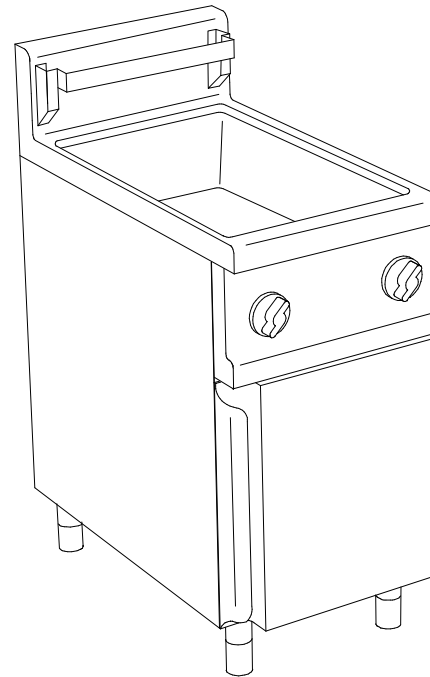

SERIE 700

CUOCIPASTA ELETTRICO
ELECTRIC PASTA-COOKERS
ELEKTRO-NUDELKOCHER
CUISEURS A PATES ELECTRIQUES