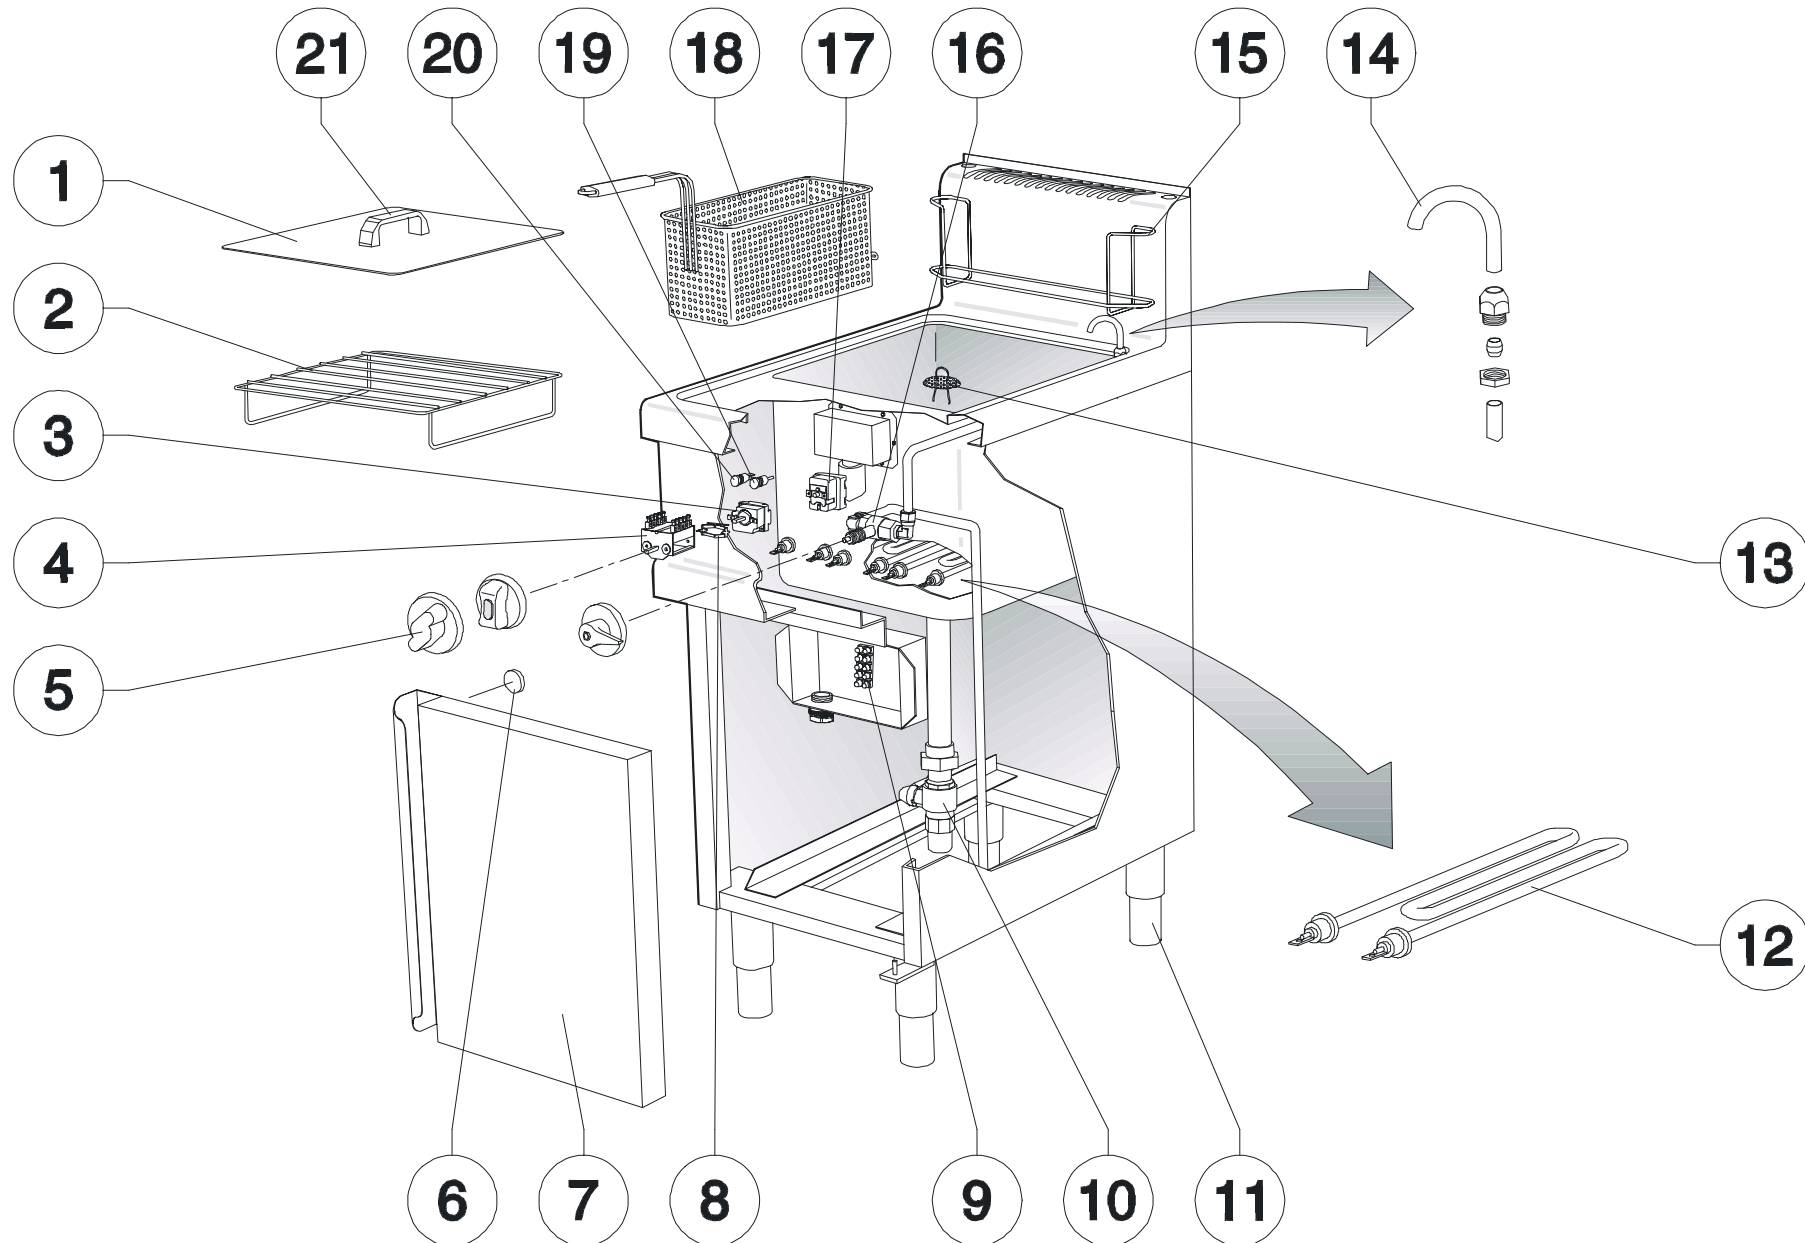

SERIE 700

CUOCIPASTA ELETTRICO
ELECTRIC PASTA-COOKERS
ELEKTRO-NUDELKOCHER
CUISEURS A PATES ELECTRIQUES

Mod.: CNE72130 - DE72125

	COD. XES30704/A	PAG. 3/4
	da matricola - from serial Nr	a matricola - to serial Nr.