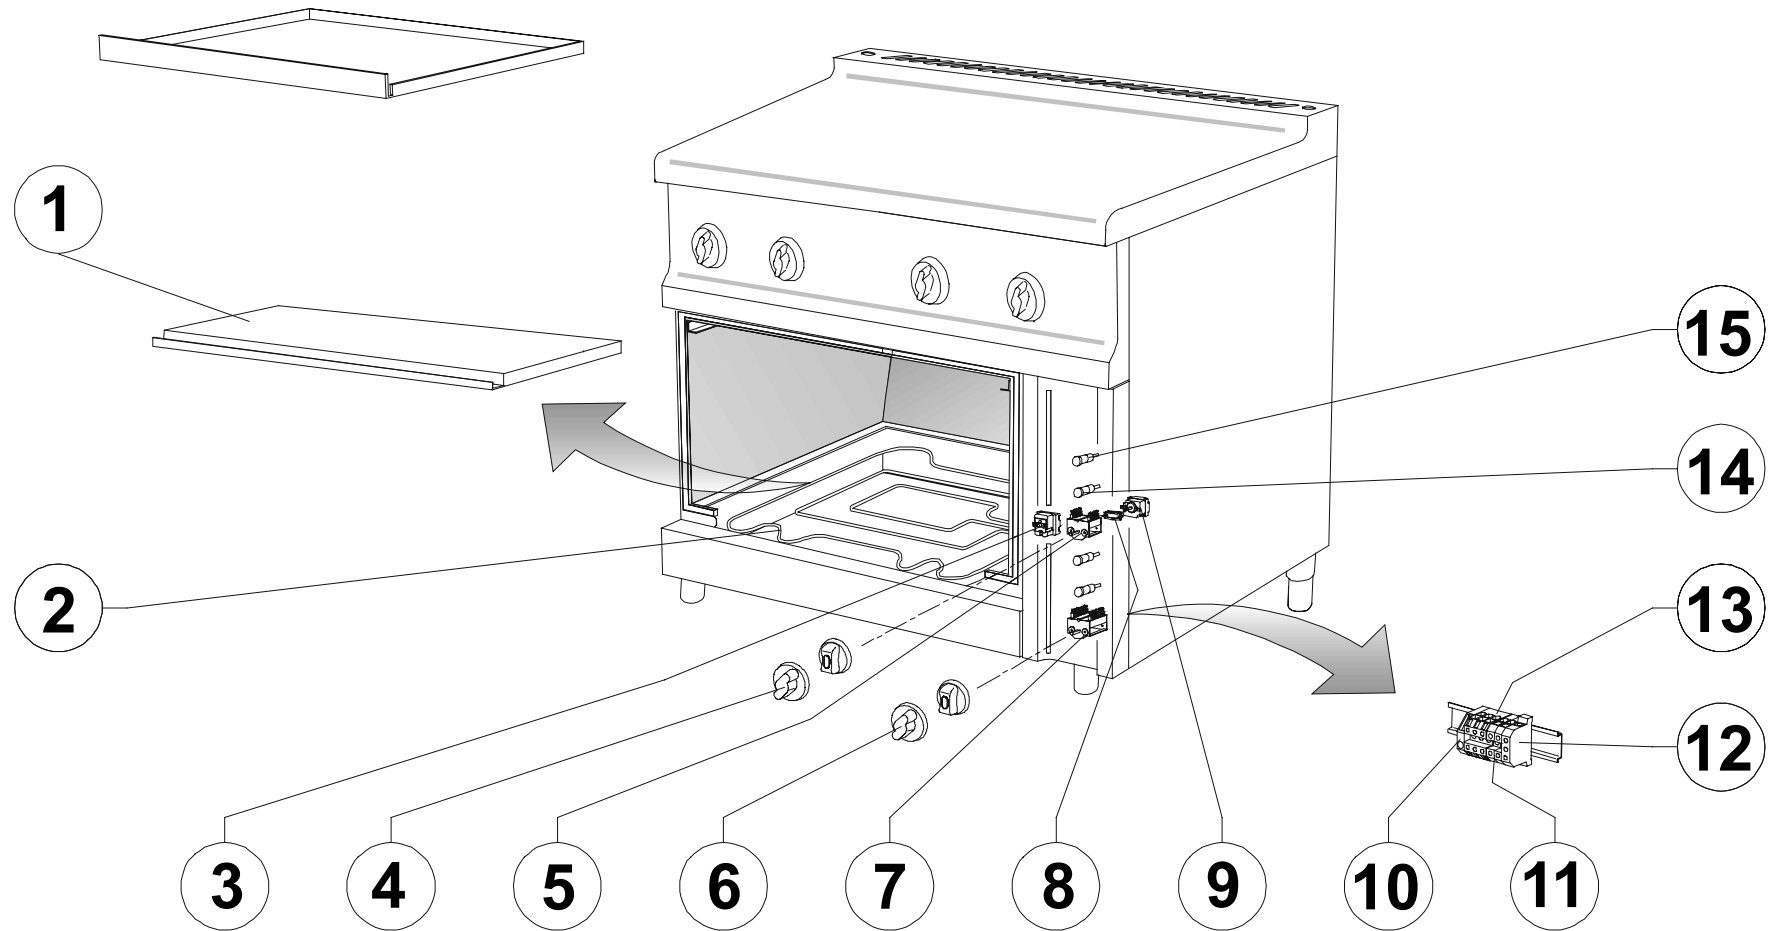

SERIE 909

CUCINE ELETTRICHE, 4 PIASTRE QUADRE, SU FORNO ELETTRICO
ELECTRIC RANGES, 4 SQUARE HOT PLATES, ON ELECTRIC OVEN
ELEKTROHERDE, 4 QUADRATISCHE KOCHPLATTEN,
MIT ELEKTROBACKOFEN

FOURNEAUX ELECTRIQUES, 4 PLAQUES CARREES, FOUR ELECTRIQUE

Mod.: CCQ9046 / CE94EPQ

 GROUP ELECTRONICS EQUIPMENT	COD. XES30905/G	PAG. 3/8
da matricola - from serial Nr.	a matricola - to serial Nr.	

	COD.	REV.	DESCRIZIONE	DESCRIPTION	BESCHREIBUNG	DESCRIPTION
1	0101169		C Lampada 380V verde	Green signal lamp 380V	Kontrolleuchte grün 380V	Lampe vert 380V
2	0101399		C Commutatore	Changeover switch	Wahlschalter	Commutateur
3	0101790		Manopola "S" per commutatore 0-6	Knob "S" for changeover switch 0-6	Knebel "S" für Wahlschalter 0-6	Manette "S" pour commutateur 0-6
3a	0101957		Manopola Ø65 per commutatore 0-6 completa di tappo	Knob Ø 65 for changeover switch 0-6 with insert	Knebel Ø 65 für Wahlschalter 0-6 mit Pfropfen	Manette Ø 65 pour commutateur 0-6 avec insert
4	0101255		Morsettiera	Junction block	Anchlußklemme	Serre-fils
5	0101476		C Piastra elettrica quadra 4000W - 230V	Electric plate 4000W - 230V	Elektroplatte 4000W - 230V	Plaque électrique 4000W - 230V