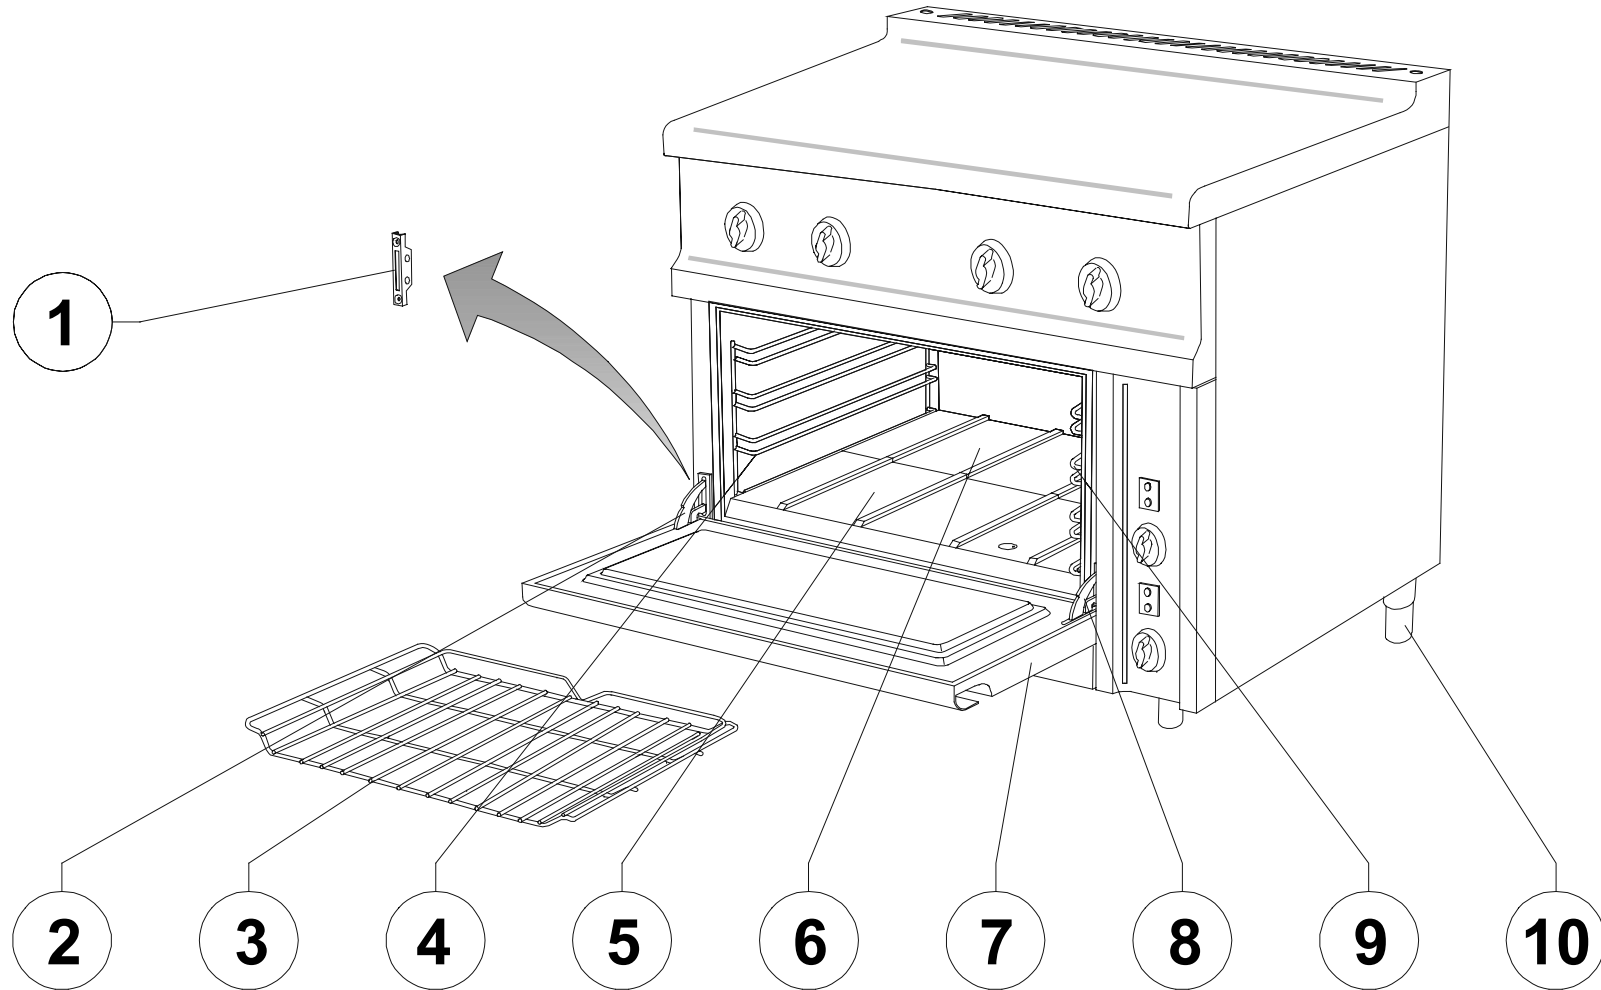

COD.	REV.	DESCRIZIONE	DESCRIPTION	BESCHREIBUNG	DESCRIPTION
1	0100343		C Fermo per cerniera	Hinge cover	Scharnierhalter	Arrêt pour charnière
2	0100345		C Cerniera sx	Left hinge	Scharnier Link	Charniere gauche
3	9303054		Griglia forno	Oven grid	Rost Ofenboden	Grille four
4	9303052		Supporto sx griglia forno	Oven left tray slides	Rostträger Link Ofenboden	Support grille gauche four
5	0101880		Suola forno anteriore	Oven (front) base plate	Vordere- Backofensohle	Sole four antérieur
6	0101879		Suola forno posteriore	Oven (rear) base plate	Hintere-Backofensohle	Sole four postérieur
7	9203158		Porta forno	Oven door	Ofentür	Porte four
7a	9204574		Porta forno cucine versione "1"	Oven door version 1	Ofentür Ausführung 1	Porte four version 1
8	0100346		C Cerniera dx	Right hinge	Scharnier Recht	Charniere droite
9	9303053		Supporto dx griglia forno	Right oven tray slides	Rostträger Recht Ofenboden	Support grille gauche four
10	0100324		Assieme piedino da 2" H=165	Foot 2" H=165	Fuss 2" H=165	Pied 2" H=165