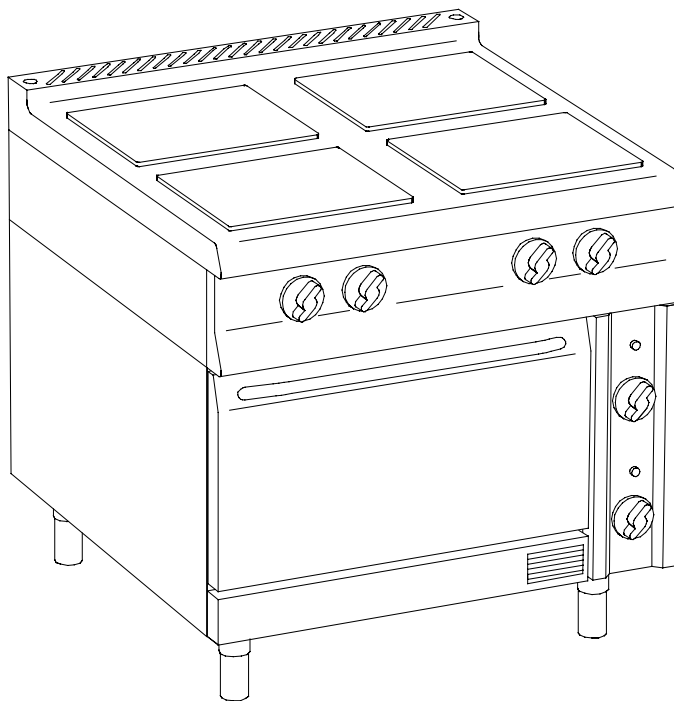

SERIE 909

CUCINE ELETTRICHE, 4 PIASTRE QUADRE, SU FORNO ELETTRICO
ELECTRIC RANGES, 4 SQUARE HOT PLATES, ON ELECTRIC OVEN
ELEKTROHERDE, 4 QUADRATISCHE KOCHPLATTEN,
MIT ELEKTROBACKOFEN

FOURNEAUX ELECTRIQUES, 4 PLAQUES CARREES, FOUR ELECTRIQUE

Mod.: CCQ9046 / CE94EPQ

 GROUP ELECTRONICS EQUIPMENT	COD. XES30905/G	PAG. 3/8
da matricola - from serial Nr.	a matricola - to serial Nr.	

	COD.	REV.	DESCRIZIONE	DESCRIPTION	BESCHREIBUNG	DESCRIPTION
1	0101169		C Lampada 380V verde	Green signal lamp 380V	Kontrolleuchte grün 380V	Lampe vert 380V
2	0101399		C Commutatore	Changeover switch	Wahlschalter	Commutateur
3	0101790		Manopola "S" per commutatore 0-6	Knob "S" for changeover switch 0-6	Knebel "S" für Wahlschalter 0-6	Manette "S" pour commutateur 0-6
3a	0101957		Manopola Ø65 per commutatore 0-6 completa di tappo	Knob Ø 65 for changeover switch 0-6 with insert	Knebel Ø 65 für Wahlschalter 0-6 mit Pfropfen	Manette Ø 65 pour commutateur 0-6 avec insert
4	0101255		Morsettiera	Junction block	Anchlußklemme	Serre-fils
5	0101476		C Piastra elettrica quadra 4000W - 230V	Electric plate 4000W - 230V	Elektroplatte 4000W - 230V	Plaque électrique 4000W - 230V