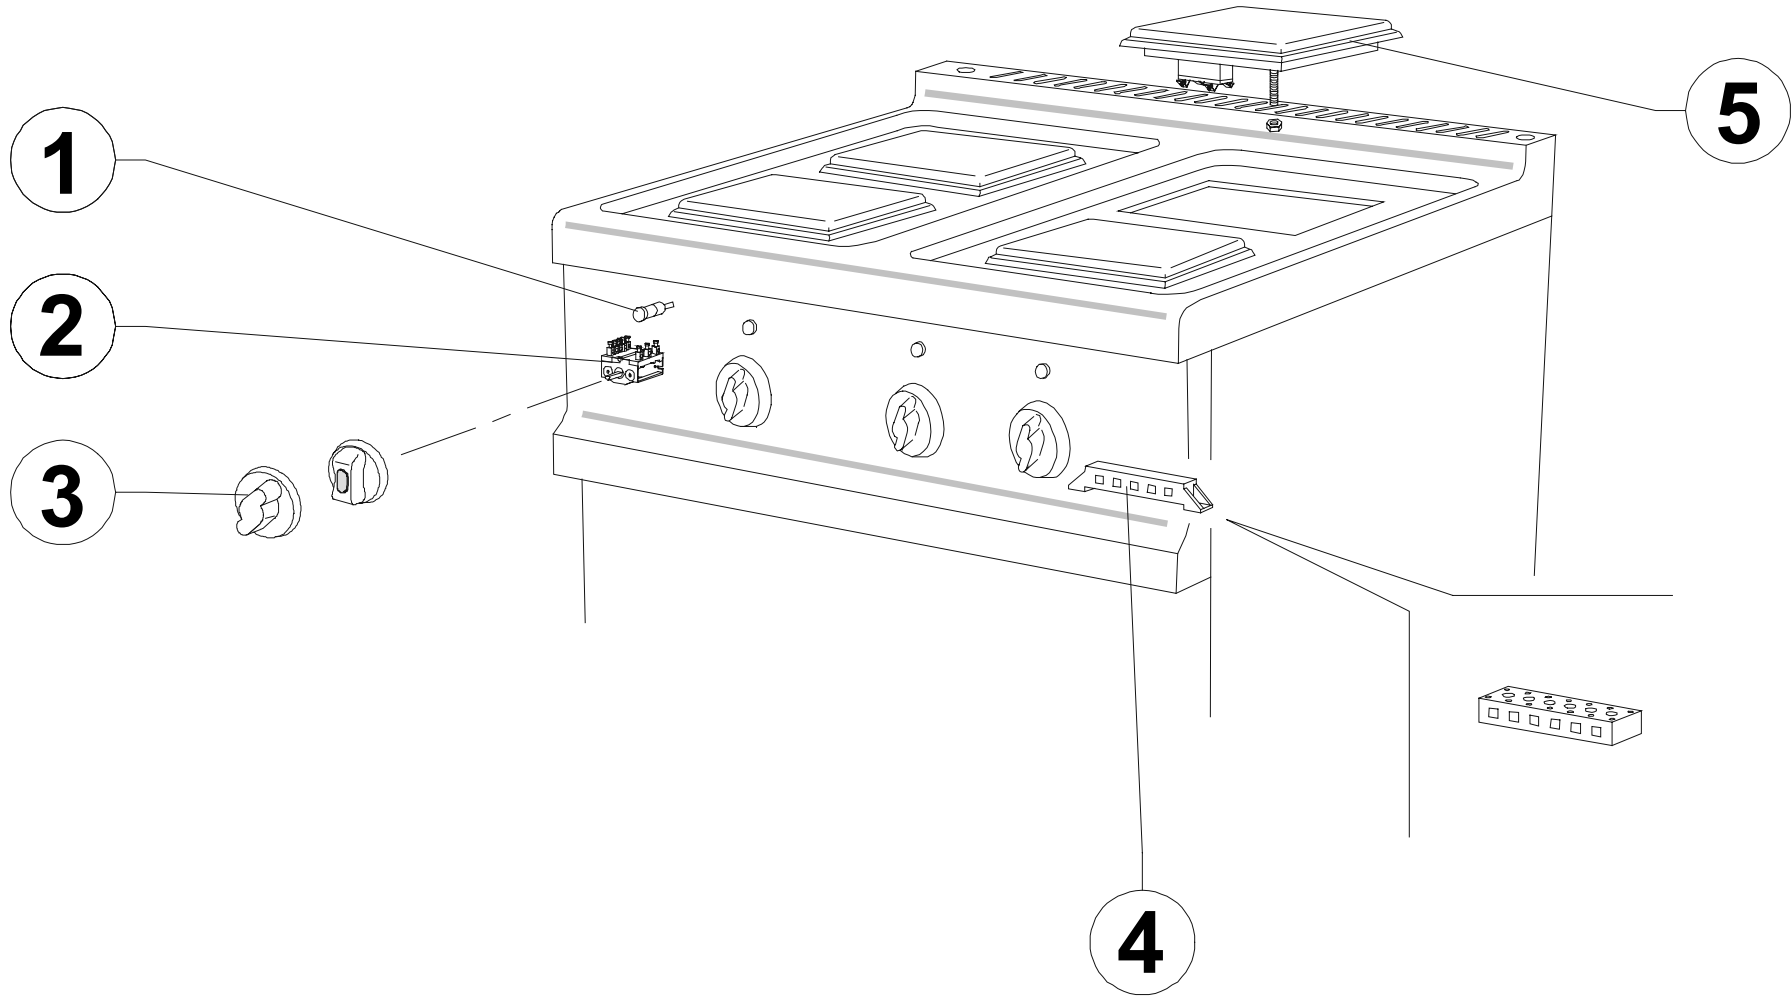

Mod.: CCQ9046 / CE94EPQ

 GROUP ELECTRONICS EQUIPMENT	COD. XES30905/G	PAG. 3/8
da matricola - from serial Nr.	a matricola - to serial Nr.	

	COD.	REV.	DESCRIZIONE	DESCRIPTION	BESCHREIBUNG	DESCRIPTION
1	0101169		C Lampada 380V verde	Green signal lamp 380V	Kontrolleuchte grün 380V	Lampe vert 380V
2	0101399		C Commutatore	Changeover switch	Wahlschalter	Commutateur
3	0101790		Manopola "S" per commutatore 0-6	Knob "S" for changeover switch 0-6	Knebel "S" für Wahlschalter 0-6	Manette "S" pour commutateur 0-6
3a	0101957		Manopola Ø65 per commutatore 0-6 completa di tappo	Knob Ø 65 for changeover switch 0-6 with insert	Knebel Ø 65 für Wahlschalter 0-6 mit Pfropfen	Manette Ø 65 pour commutateur 0-6 avec insert
4	0101255		Morsettiera	Junction block	Anchlußklemme	Serre-fils
5	0101476		C Piastra elettrica quadra 4000W - 230V	Electric plate 4000W - 230V	Elektroplatte 4000W - 230V	Plaque électrique 4000W - 230V