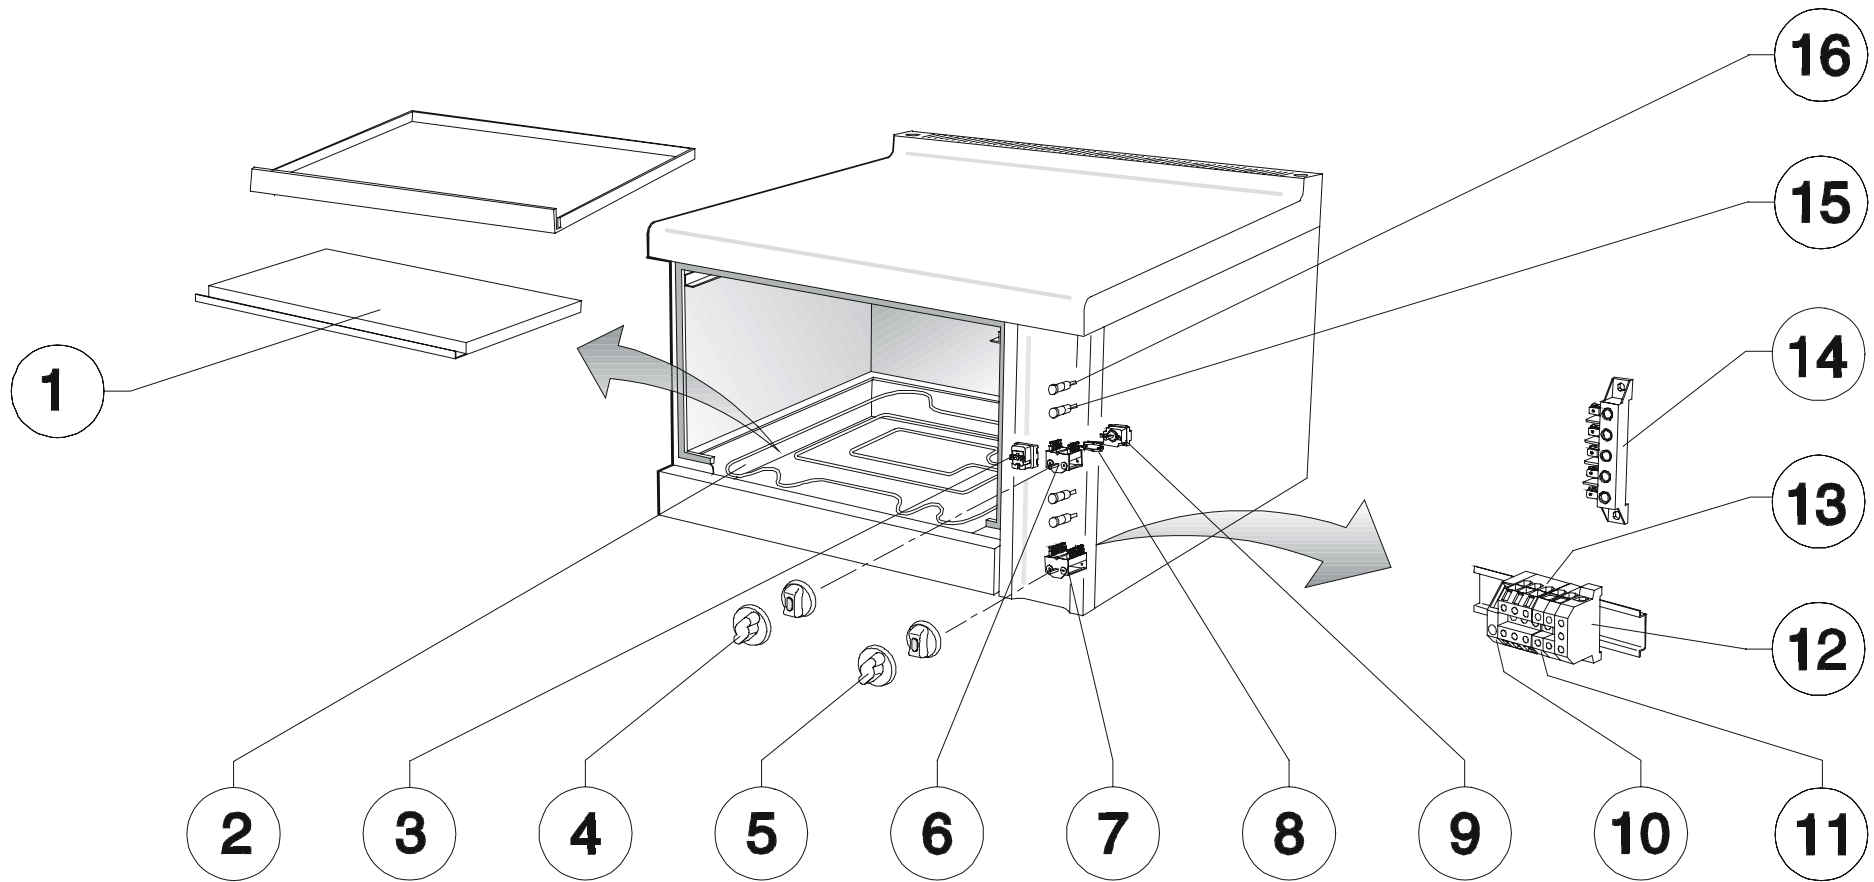

**FOUR ELECTRIQUE GN2/1**

four electrique 5 Kw

	<b>COD.</b>	<b>REV.</b>	<b>DESCRIZIONE</b>	<b>DESCRIPTION</b>	<b>BESCHREIBUNG</b>	<b>DESCRIPTION</b>
<b>1</b>	9203129		Suola forno elettrico	Electric oven base plate	Elektrobackofensohle	Sole du four électrique
<b>2</b>	0101505	C	Resistenza forno 2500W 230V	Oven heating element 2500W 230V	Heizung, Backofen 2500W 230V	Résistance four 2500W 230V
<b>3</b>	0101375	C	Termostato di sicurezza per forno elettrico	Electric oven safety thermostat	Sicherheitsthermostat, Backofen	Thermostat de sécurité pour le four
<b>4</b>	0101789		Manopola "S" per termostato 50°-310°C	Thermostat knob "S" 30°-90°C	Thermostatknobel "S" 50°-310°C	Manette thermostat "S" 50°-310°C
<b>4a</b>	0101956		Manopola Ø65 per termostato 50°-310°C completa di tappo	Thermostat knob Ø65 30°-90°C with insert	Thermostatknobel Ø65 50°-310°C mit Pfropfen	Manette thermostat Ø65 50°-310°C avec insert
<b>5</b>	0101788		Manopola "S" per commutatore	Knob "S" for changeover switch	Knebel "S" für Wahlschalter	Manette "S" pour commutateur
<b>5a</b>	0101955		Manopola Ø65 per commutatore completa di tappo	Knob Ø65 for changeover switch with insert	Knebel Ø65 für Wahlschalter mit Pfropfen	Manette Ø65 pour commutateur avec insert
<b>6</b>	0101379	C	Commutatore forno elettrico	Electric oven changeover switch	Wahlschalter Backofen	Commutateur four
<b>7</b>	0101398	C	Commutatore forno elettrico	Electric oven changeover switch	Wahlschalter für Backofen-Heizungen	Commutateur four
<b>8</b>	0101378		Staffa	Bracket	Stütze	Etrier
<b>9</b>	0101384	C	Termostato di funzionamento forno elettrico	Electric oven thermostat	Betriebsthermostat, Backofen	Thermostat de fonctionnement du four
<b>10</b>	0101259		Morsetto terminale S8WA1808	Terminal S8WA1808	Endklemme S8WA1808	Borne terminale S8WA1808
<b>11</b>	0101251		Morsetto unipolare (neutro) 10111BK11	Unipolar terminal (neutral) 10111BK11	Klemme einpolig (neutral) 10111BK11	Borne unipolaire (neutre) 10111BK11
<b>12</b>	0101252		Morsetto unipolare (terra) 8WA1734	Unipolar terminal (earth) 8WA1734	Klemme einpolig (erde) 8WA1734	Borne unipolaire (terre) 8WA1734
<b>13</b>	0101260		Morsetto tripolare (fase) 8WA1304	Three-pole terminal (phase) 8WA1304	Klemme dreipolig (phase) 8WA1304	Borne tripolaire (phase) 8WA1304
<b>14</b>	0101255		Morsettiera	Junction block	Klemmbrett	Serre-fils
<b>15</b>	0101167	C	Lampada spia arancione	Orange signal lamp	Kontrolleuchte orangefarbig	Voyant orange
<b>16</b>	0101169	C	Lampada spia verde	Green signal lamp	Kontrolleuchte grün	Voyant vert