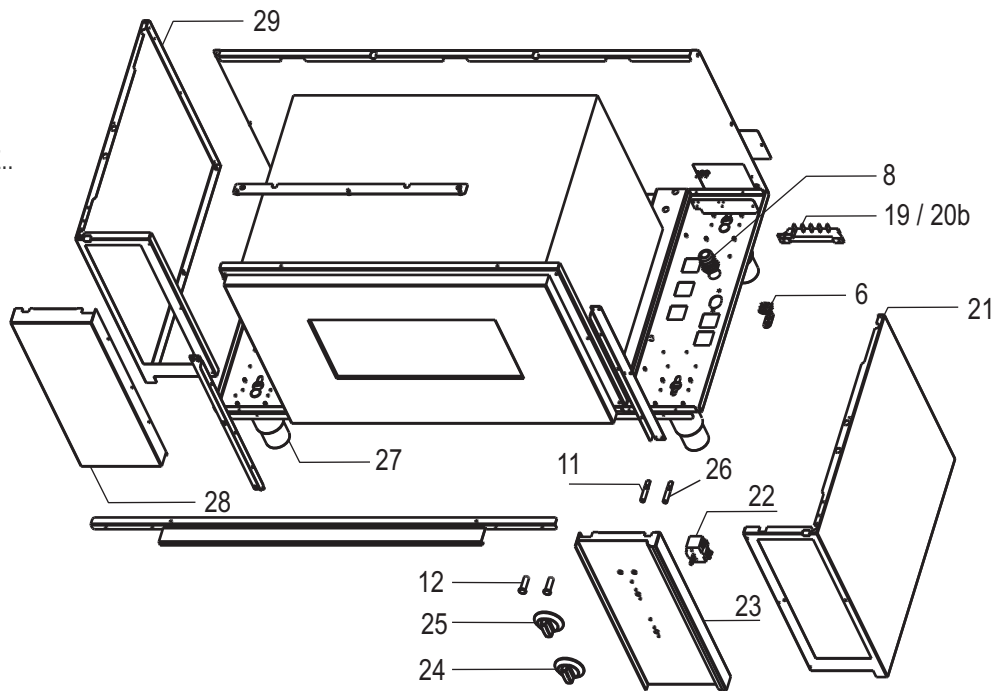

PFL105E..

PF70E..

CODICI RICAMBIO PER FINITO / SPARE PARTS FOR THE FINISHED PRODUCT
Aggiornato al/Updated to 27/11/17

Artic./Item	Descrizione/Description		Modello/Model
126008	CUCINA ELETTRICA 4 PIASTRE CON FORNO ELETTRICO VENTILATO 4 HOT PLATES ELECTRIC RANGE WITH FAN ASSISTED ELECTRIC OVEN		PF70E/0
Cons./Recom.	Pos./Posit.	Ricambio/Replacement	Prezzo/Price List
	00566000	RC00566000 LAMPADA 25W	LAMP 13,24
	00568000	RC00568000 RESISTENZA 2.5KW PER FORNO	OVEN HEATING ELEMENT 47,88
	00939000	RC00939000 CERNIERA DX PORTA FORNO 60	RIGHT HINGE FOR OVEN "60" 27,60
	00940000	RC00940000 CERNIERA SX PORTA FORNO 60	LEFT HINGE FOR OVEN "60" 27,60
	02247000	RC02247000 PORTA FORNO COMPLETA SNACK C/MANIGLIA	234,00
	01	RC00428000 ASSIEME CAMINO 700	FLUE ASSEMBLY 700 85,06
	04	RC01251000 FIANCO DX SNACK	RIGHT SIDE SNACK 32,77
	05	RC00791000 FONDO ELETTRICO 700	BASE EL. 700 33,43
	06	RC00304000 MORSETTO EQUIPOTENZIALE COMPLETO	EQUIPOTENTIAL CONNECTING BLOCK 6,62
	08	RC00241000 PRESSACAVO PG16 CON DADO	CABLE GLAND AND NUT 7,18
	09	RC00194000 MORSETTIERA FV 122 B	CONNECTING BLOCK 9,16
*	10	RC00291000 COMMUTATORE	SWITCH 19,97
*	11	RC01782000 LAMPADA SEGN.NEON FASTON VERDE 230V	GREEN NEON LAMP 230V 6,09
*	12	RC01783000 PORTALAMPADA TRASPARENTE D10	TRANSPARENT LAMP HOLDER D10 5,30
	13	RC02029000 MANOPOLA PCE NERA	BLACK KNOB 9,76
	13	RC02071000 MANOPOLA PCE GRIGIA	GREY KNOB 9,05
	15	RC00655000 CRUSCOTTO PC70E	CONTROL PANEL PC70E 71,28
	16	RC01252000 FIANCO SX SNACK	LEFT SIDE SNACK 32,77
	17	RC00614000 RIPIANO PC70E	SHELF PC70E 211,62
	18	RC00290000 PIASTRA ELETTRICA	HOT PLATE 46,78
*	22	RC00037000 COMMUTATORE MONOFASE	SWITCH 19,64
	24	RC01523000 MANOPOLA ELETTRICA TIMER SNACK GRIGIA	GREY TIMER KNOB
	24	RC01885000 MANOPOLA ELETTRICA TIMER SNACK NERA	BLACK KNOB FOR TIMER LINE SNACK 9,76