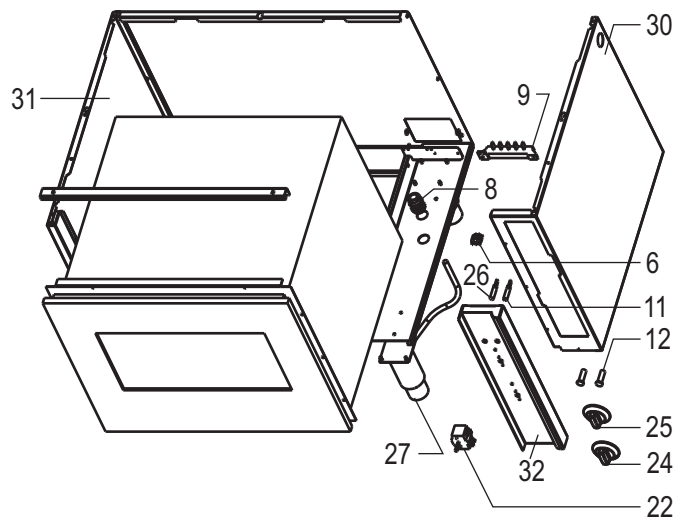

PFL105E..

PF70E..

CODICI RICAMBIO PER FINITO / SPARE PARTS FOR THE FINISHED PRODUCT
Aggiornato al/Updated to 27/11/17

Artic./Item	Descrizione/Description		Modello/Model
126008	CUCINA ELETTRICA 4 PIASTRE CON FORNO ELETTRICO VENTILATO 4 HOT PLATES ELECTRIC RANGE WITH FAN ASSISTED ELECTRIC OVEN		PF70E/0
Cons./Recom.	Pos./Posit.	Ricambio/Replacement	Prezzo/Price List
	00566000	RC00566000 LAMPADA 25W	LAMP 13,24
	00568000	RC00568000 RESISTENZA 2.5KW PER FORNO	OVEN HEATING ELEMENT 47,88
	00939000	RC00939000 CERNIERA DX PORTA FORNO 60	RIGHT HINGE FOR OVEN "60" 27,60
	00940000	RC00940000 CERNIERA SX PORTA FORNO 60	LEFT HINGE FOR OVEN "60" 27,60
	02247000	RC02247000 PORTA FORNO COMPLETA SNACK C/MANIGLIA	234,00
	01	RC00428000 ASSIEME CAMINO 700	FLUE ASSEMBLY 700 85,06
	04	RC01251000 FIANCO DX SNACK	RIGHT SIDE SNACK 32,77
	05	RC00791000 FONDO ELETTRICO 700	BASE EL. 700 33,43
	06	RC00304000 MORSETTO EQUIPOTENZIALE COMPLETO	EQUIPOTENTIAL CONNECTING BLOCK 6,62
	08	RC00241000 PRESSACAVO PG16 CON DADO	CABLE GLAND AND NUT 7,18
	09	RC00194000 MORSETTIERA FV 122 B	CONNECTING BLOCK 9,16
*	10	RC00291000 COMMUTATORE	SWITCH 19,97
*	11	RC01782000 LAMPADA SEGN.NEON FASTON VERDE 230V	GREEN NEON LAMP 230V 6,09
*	12	RC01783000 PORTALAMPADA TRASPARENTE D10	TRANSPARENT LAMP HOLDER D10 5,30
	13	RC02029000 MANOPOLA PCE NERA	BLACK KNOB 9,76
	13	RC02071000 MANOPOLA PCE GRIGIA	GREY KNOB 9,05
	15	RC00655000 CRUSCOTTO PC70E	CONTROL PANEL PC70E 71,28
	16	RC01252000 FIANCO SX SNACK	LEFT SIDE SNACK 32,77
	17	RC00614000 RIPIANO PC70E	SHELF PC70E 211,62
	18	RC00290000 PIASTRA ELETTRICA	HOT PLATE 46,78
*	22	RC00037000 COMMUTATORE MONOFASE	SWITCH 19,64
	24	RC01523000 MANOPOLA ELETTRICA TIMER SNACK GRIGIA	GREY TIMER KNOB
	24	RC01885000 MANOPOLA ELETTRICA TIMER SNACK NERA	BLACK KNOB FOR TIMER LINE SNACK 9,76