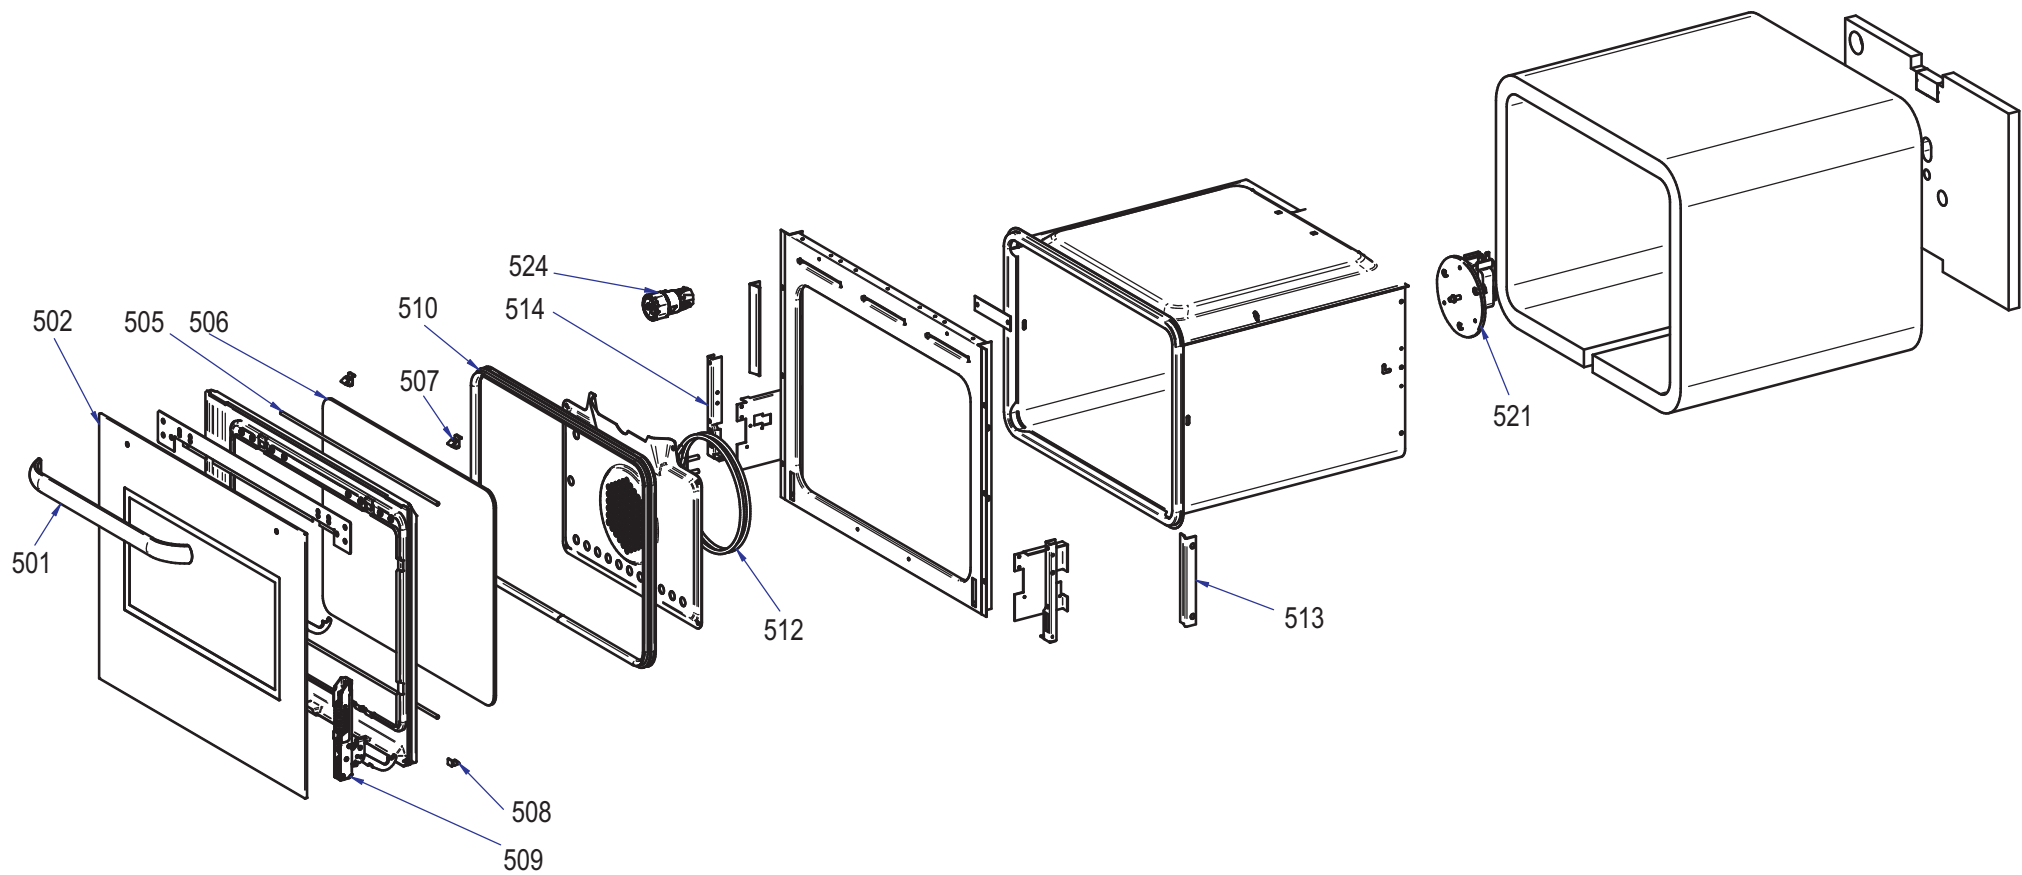

PFL105E..

PF70E..

CODICI RICAMBIO PER FINITO / SPARE PARTS FOR THE FINISHED PRODUCT
Aggiornato al/Updated to 27/11/17

Artic./Item	Descrizione/Description		Modello/Model
126008	CUCINA ELETTRICA 4 PIASTRE CON FORNO ELETTRICO VENTILATO 4 HOT PLATES ELECTRIC RANGE WITH FAN ASSISTED ELECTRIC OVEN		PF70E/0
Cons./Recom.	Pos./Posit.	Ricambio/Replacement	Prezzo/Price List
	00566000	RC00566000 LAMPADA 25W	LAMP 13,24
	00568000	RC00568000 RESISTENZA 2.5KW PER FORNO	OVEN HEATING ELEMENT 47,88
	00939000	RC00939000 CERNIERA DX PORTA FORNO 60	RIGHT HINGE FOR OVEN "60" 27,60
	00940000	RC00940000 CERNIERA SX PORTA FORNO 60	LEFT HINGE FOR OVEN "60" 27,60
	02247000	RC02247000 PORTA FORNO COMPLETA SNACK C/MANIGLIA	234,00
	01	RC00428000 ASSIEME CAMINO 700	FLUE ASSEMBLY 700 85,06
	04	RC01251000 FIANCO DX SNACK	RIGHT SIDE SNACK 32,77
	05	RC00791000 FONDO ELETTRICO 700	BASE EL. 700 33,43
	06	RC00304000 MORSETTO EQUIPOTENZIALE COMPLETO	EQUIPOTENTIAL CONNECTING BLOCK 6,62
	08	RC00241000 PRESSACAVO PG16 CON DADO	CABLE GLAND AND NUT 7,18
	09	RC00194000 MORSETTIERA FV 122 B	CONNECTING BLOCK 9,16
*	10	RC00291000 COMMUTATORE	SWITCH 19,97
*	11	RC01782000 LAMPADA SEGN.NEON FASTON VERDE 230V	GREEN NEON LAMP 230V 6,09
*	12	RC01783000 PORTALAMPADA TRASPARENTE D10	TRANSPARENT LAMP HOLDER D10 5,30
	13	RC02029000 MANOPOLA PCE NERA	BLACK KNOB 9,76
	13	RC02071000 MANOPOLA PCE GRIGIA	GREY KNOB 9,05
	15	RC00655000 CRUSCOTTO PC70E	CONTROL PANEL PC70E 71,28
	16	RC01252000 FIANCO SX SNACK	LEFT SIDE SNACK 32,77
	17	RC00614000 RIPIANO PC70E	SHELF PC70E 211,62
	18	RC00290000 PIASTRA ELETTRICA	HOT PLATE 46,78
*	22	RC00037000 COMMUTATORE MONOFASE	SWITCH 19,64
	24	RC01523000 MANOPOLA ELETTRICA TIMER SNACK GRIGIA	GREY TIMER KNOB
	24	RC01885000 MANOPOLA ELETTRICA TIMER SNACK NERA	BLACK KNOB FOR TIMER LINE SNACK 9,76