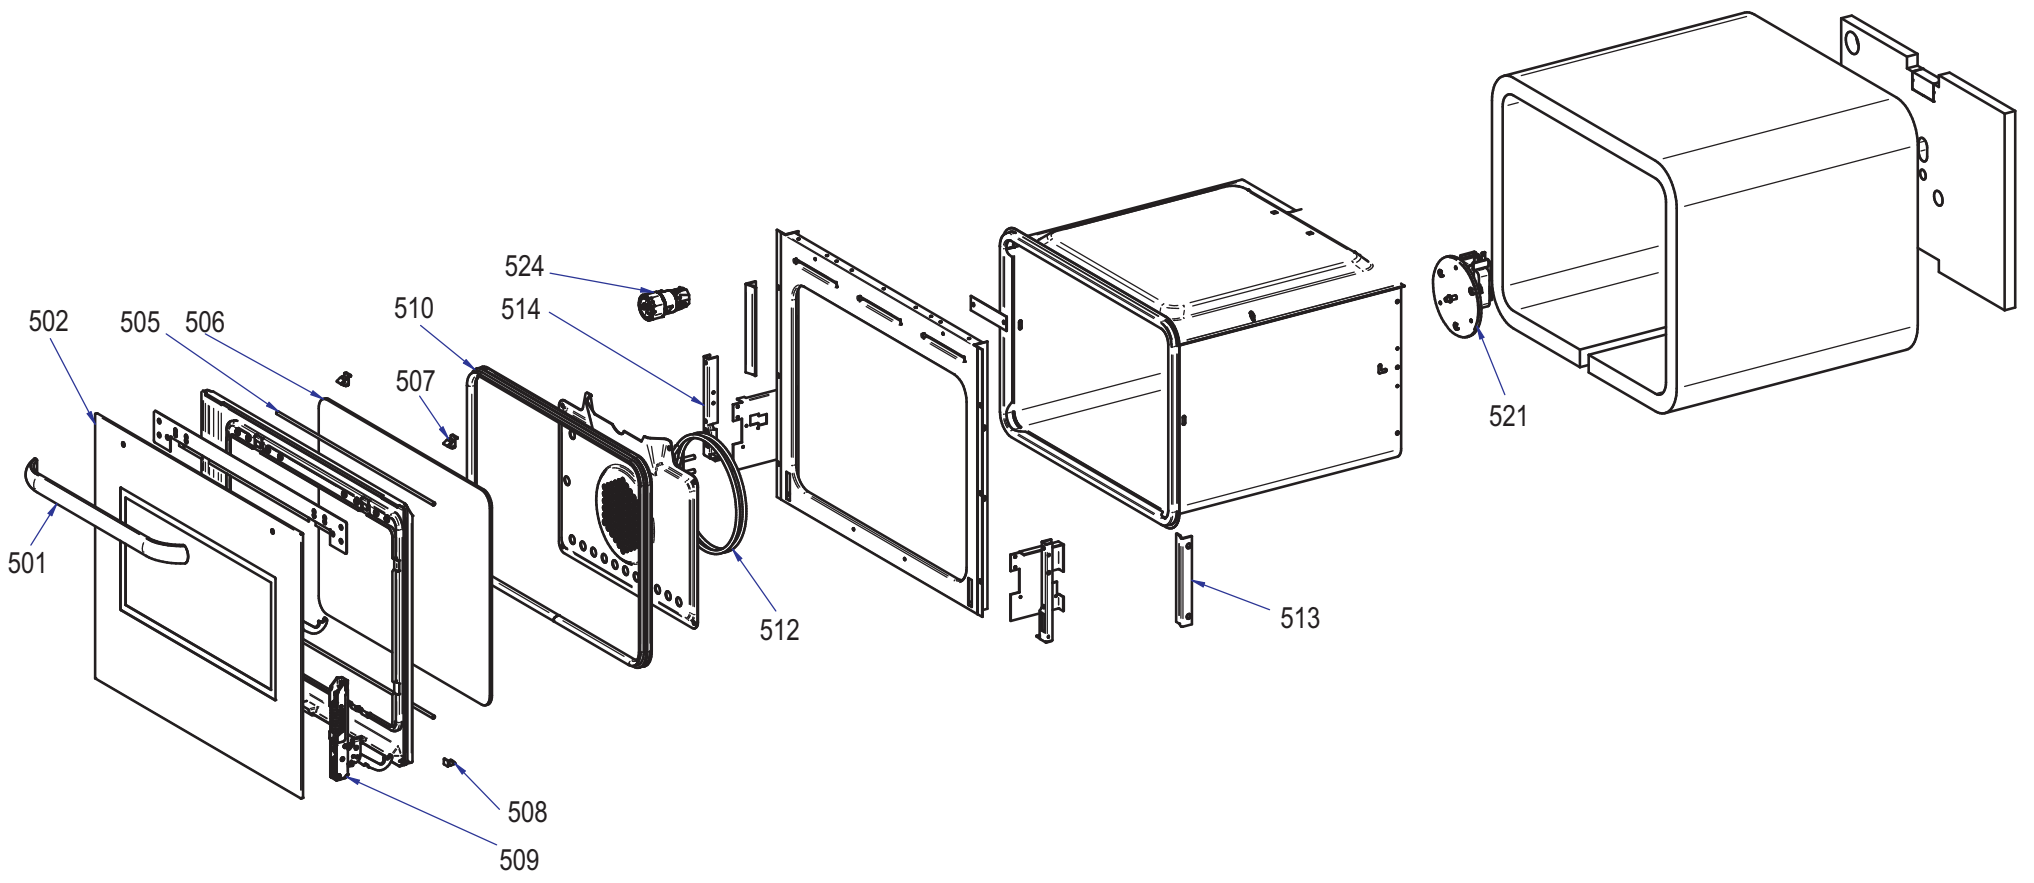

PFL105E..

PF70E..

CODICI RICAMBIO PER FINITO / SPARE PARTS FOR THE FINISHED PRODUCT

Aggiornato al/Updated to 27/11/17

Artic./Item	Descrizione/Description		Modello/Model
116008	CUCINA ELETTRICA 4 PIASTRE CON FORNO ELETTRICO VENTILATO 4 HOT PLATES ELECTRIC RANGE WITH FAN ASSISTED ELECTRIC OVEN		PF70E/6/0
Cons./Recom.	Pos./Posit.	Ricambio/Replacement	Prezzo/Price List
	02247000	RC02247000 PORTA FORNO COMPLETA SNACK C/MANIGLIA	234,00
	04	RC01251000 FIANCO DX SNACK	RIGHT SIDE SNACK 32,77
	05	RC00791000 FONDO ELETTRICO 700	BASE EL. 700 33,43
	06	RC00304000 MORSETTO EQUIPOTENZIALE COMPLETO	EQUIPOTENTIAL CONNECTING BLOCK 6,62
	08	RC00241000 PRESSACAVO PG16 CON DADO	CABLE GLAND AND NUT 7,18
	09	RC00194000 MORSETTIERA FV 122 B	CONNECTING BLOCK 9,16
*	10	RC00291000 COMMUTATORE	SWITCH 19,97
*	11	RC01782000 LAMPADA SEGN.NEON FASTON VERDE 230V	GREEN NEON LAMP 230V 6,09
*	12	RC01783000 PORTALAMPADA TRASPARENTE D10	TRANSPARENT LAMP HOLDER D10 5,30
	13	RC02029000 MANOPOLA PCE NERA	BLACK KNOB 9,76
	13	RC02071000 MANOPOLA PCE GRIGIA	GREY KNOB 9,05
	15	RC00655000 CRUSCOTTO PC70E	CONTROL PANEL PC70E 71,28
	16	RC01252000 FIANCO SX SNACK	LEFT SIDE SNACK 32,77
	17	RC00614000 RIPIANO PC70E	SHELF PC70E 211,62
	18	RC00290000 PIASTRA ELETTRICA	HOT PLATE 46,78
*	22	RC00037000 COMMUTATORE MONOFASE	SWITCH 19,64
	24	RC01523000 MANOPOLA ELETTRICA TIMER SNACK GRIGIA	GREY TIMER KNOB
	24	RC01885000 MANOPOLA ELETTRICA TIMER SNACK NERA	BLACK KNOB FOR TIMER LINE SNACK 9,76
	25	RC01524000 MANOPOLA ELETT.TERMOSTATO SNACK GRIGIA	SNACK GREY KNOB
	25	RC01886000 MANOPOLA ELETT.TERMOSTATO SNACK NERA	BLACK KNOB FOR THERMOSTAT LINE SNACK 9,76
*	26	RC00052000 LAMPADA SEGN.NEON FASTON ARANCIO 230V	SIGNAL LAMP 5,19
	27	RC01602000 PIEDE 1"3/4 H250	FOOT 18,98
	30	RC00670000 FIANCO DX PF70/105EG	RIGHT SIDE PF70/105EG 109,78