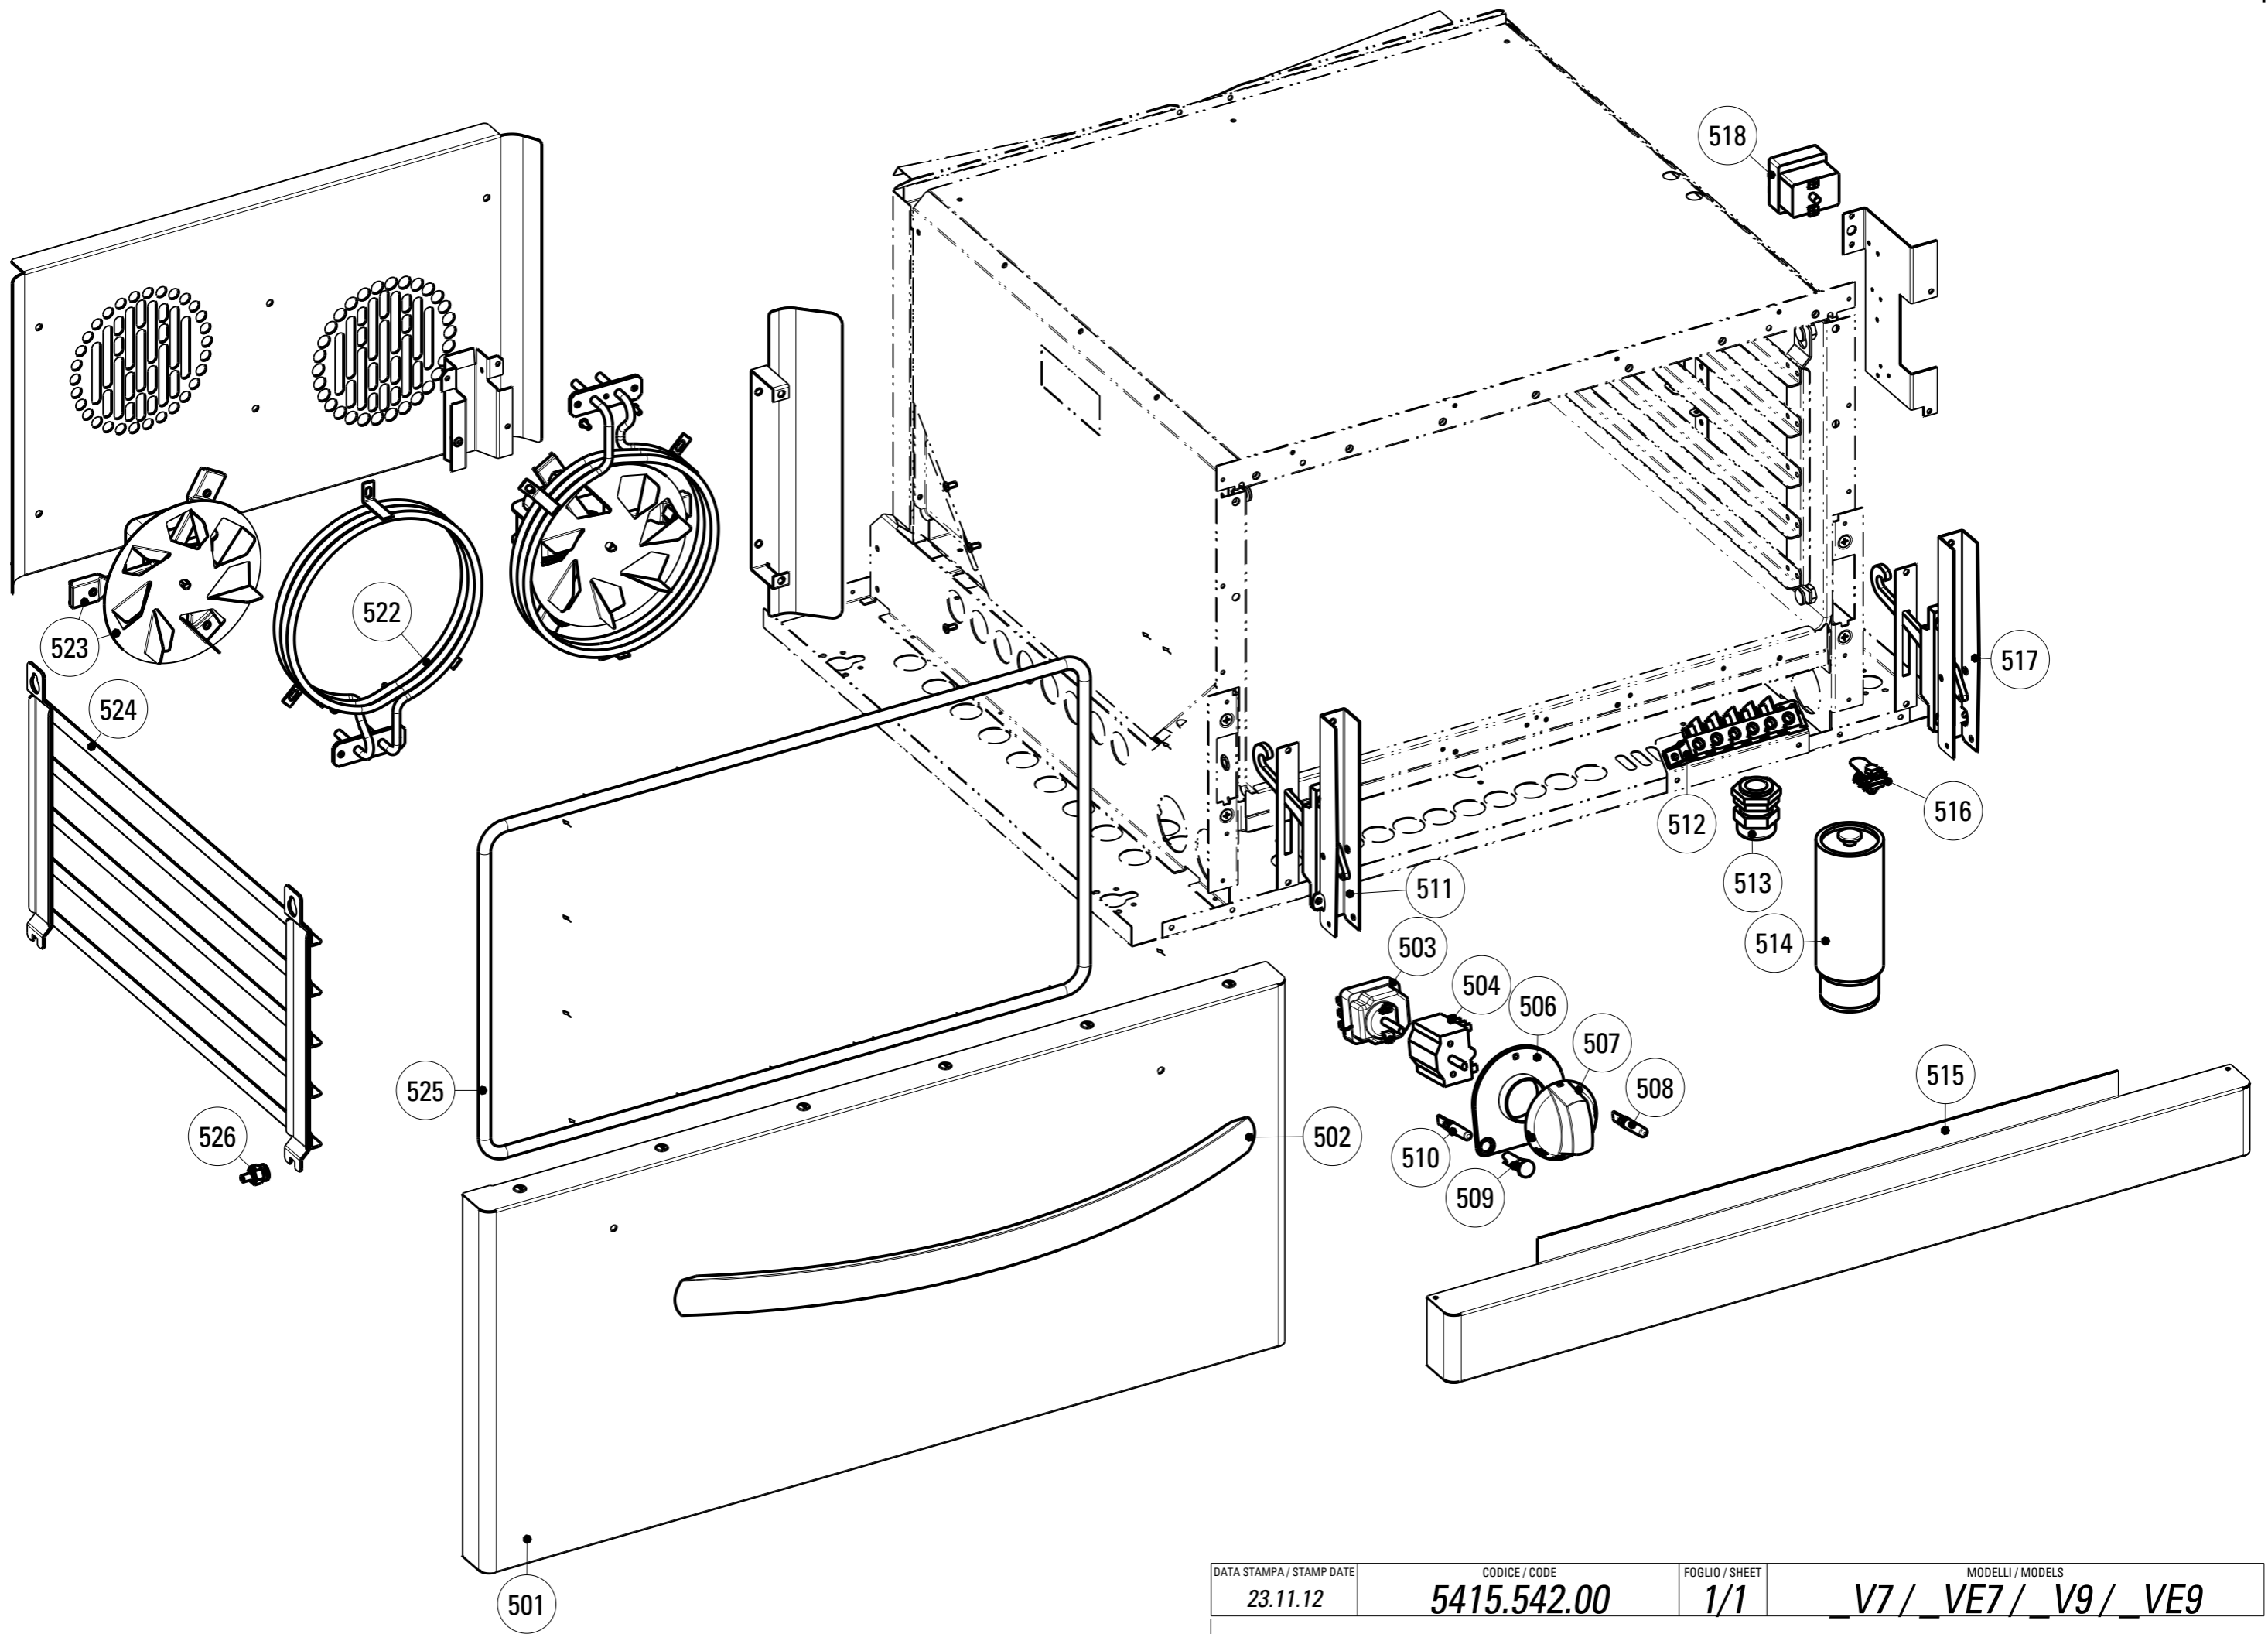

DET. A
SC:0.440

DET. A

CODICI RICAMBIO PER FINITO / SPARE PARTS FOR THE FINISHED PRODUCT
Aggiornato al/Updated to 27/11/17

Artic./Item	Descrizione/Description		Modello/Model
613062	CUCINA GAS 6 FUOCHI CON FORNO ELETTRICO VENTILATO GN1/1 6 BURNERS GAS RANGE WITH GN1/1 FAN ASSISTED ELECTRIC OVEN		EF105GV7
Cons./Recom.	Pos./Posit.	Ricambio/Replacement	Prezzo/Price List
	01052000	RC01052000 CAMINO 1050 L7	FLUE 1050 L7 139,25
	01	RC02069000 TEGOLO PILOTA ECO	PILOT TILE 9,71
	03	RC01673000 CORPO BRUCIATORE 3.5KW	BURNER BODY 3.5KW 36,41
	04	RC01674000 CORPO BRUCIATORE 6KW	BURNER BODY 6KW 43,73
	05	RC00304000 MORSETTO EQUIPOTENZIALE COMPLETO	EQUIPOTENTIAL CONNECTING BLOCK 6,62
*	07	RC05001400 RUBINETTO GAS	GAS COCK 79,66
	09	RC01140000 GRUPPO PILOTA	TOP BURNER PILOT GROUP 21,40
	10	RC01677000 PORTAUGELLO BRUCIATORE TECNO70ECO	NOZZLE HOLDER 23,00
	11	RC01671000 SPARTIFIAMMA 3.5KW	BURNER COVER 3.5KW 32,22
	12	RC01672000 SPARTIFIAMMA 6-8KW	BURNER COVER 6KW 40,31
	13	RC02119000 SUPPORTO PENTOLE L7_ECO TONDINO	ROD PAN HOLDER L7_ECO 64,48
*	14	RC00118000 TERMOCOPPIA M9X1 L600	TERMOCOUPLE 15,56
	15	RC01675000 VENTURI PER BRUCIATORE 3.5KW	BURNER VENTURI 3.5KW 18,11
	16	RC01676000 VENTURI PER BRUCIATORE 6KW	BURNER VENTURI 6KW 22,22
	501	RC01062000 PORTA FORNO L7 CON MANIGLIA BLU	OVEN DOOR L7 247,04
	501	RC02028000 PORTA FORNO GN2/1 TECNO70	DOOR W/HANDLE 277,87
*	503	RC01610000 TERMOSTATO DI LAVORO FORNO	WORKING THERMOSTAT OVEN L9 82,86
*	504	RC00070000 COMMUTATORE TRIFASE	SWITCH 20,52
	507a	RC01835000 MANOPOLA PF NERA	BLACK KNOB 9,76
	507b	RC02054000 MANOPOLA PF GRIGIA	GREY KNOB 9,05
*	508	RC00052000 LAMPADA SEGN.NEON FASTON ARANCIO 230V	SIGNAL LAMP 5,19
*	509	RC01783000 PORTALAMPADA TRASPARENTE D10	TRANSPARENT LAMP HOLDER D10 5,30
*	510	RC01782000 LAMPADA SEGN.NEON FASTON VERDE 230V	GREEN NEON LAMP 230V 6,09