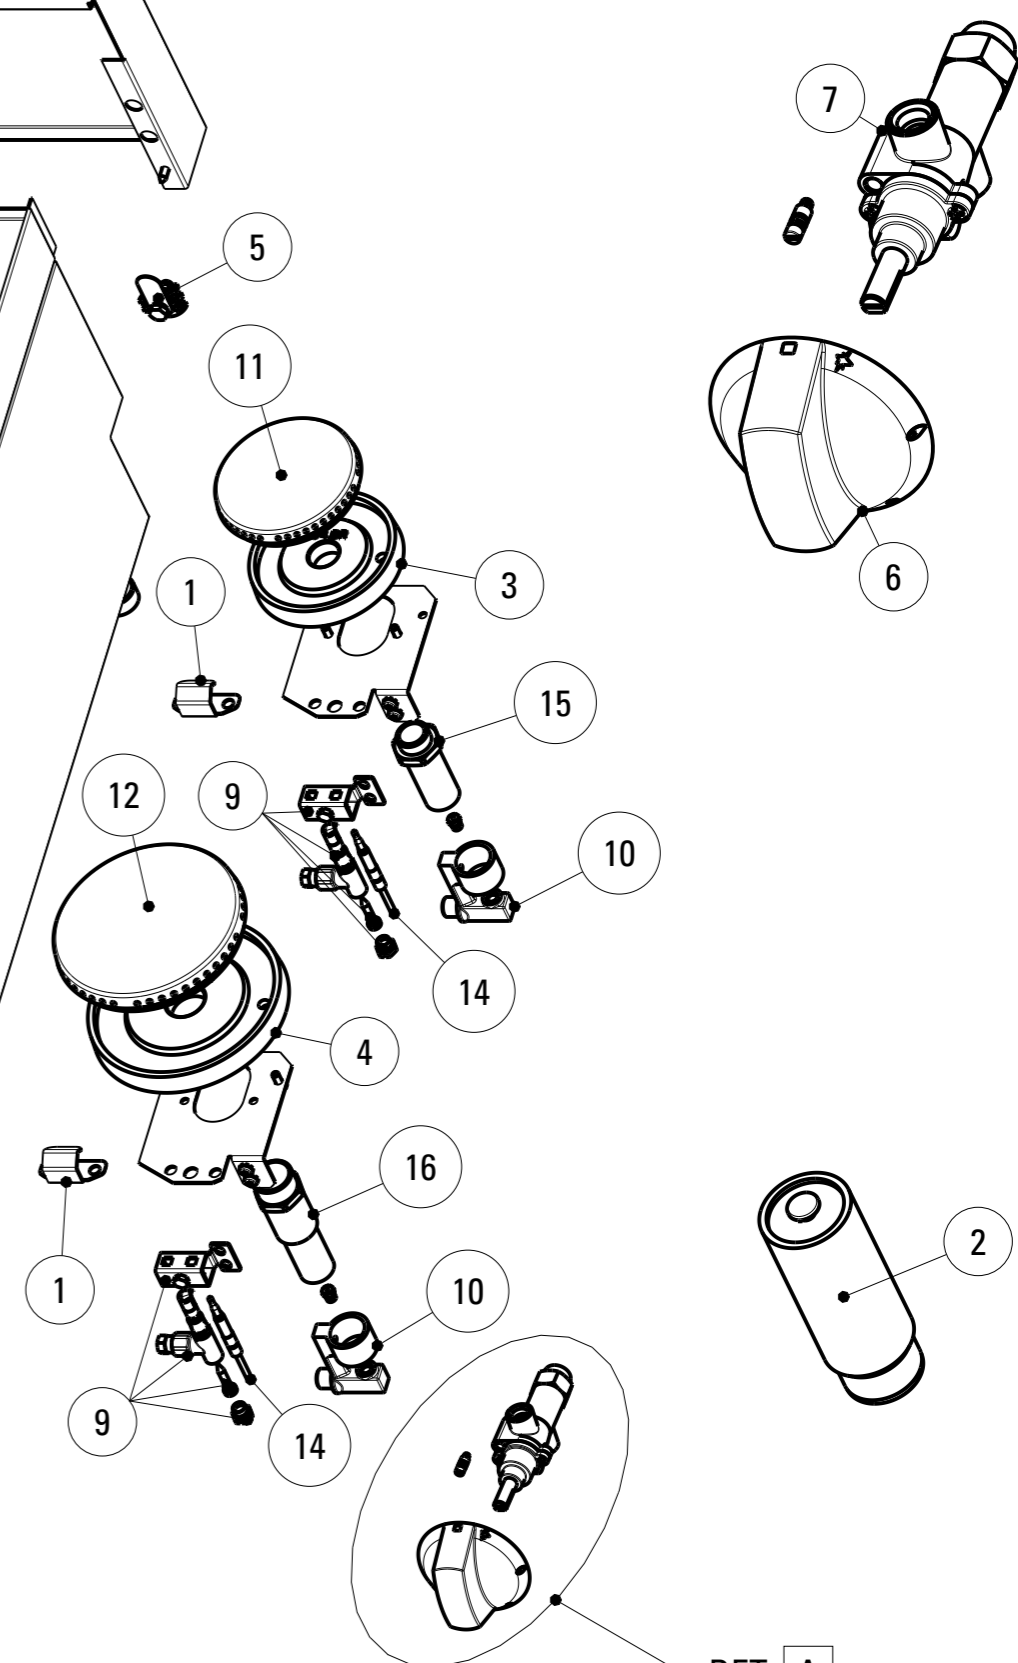

DET. A
SC:0.440

DET. A

CODICI RICAMBIO PER FINITO / SPARE PARTS FOR THE FINISHED PRODUCT
Aggiornato al/Updated to 27/11/17

Artic./Item	Descrizione/Description		Modello/Model
613062	CUCINA GAS 6 FUOCHI CON FORNO ELETTRICO VENTILATO GN1/1 6 BURNERS GAS RANGE WITH GN1/1 FAN ASSISTED ELECTRIC OVEN		EF105GV7
Cons./Recom.	Pos./Posit.	Ricambio/Replacement	Prezzo/Price List
	01052000	RC01052000 CAMINO 1050 L7	FLUE 1050 L7 139,25
	01	RC02069000 TEGOLO PILOTA ECO	PILOT TILE 9,71
	03	RC01673000 CORPO BRUCIATORE 3.5KW	BURNER BODY 3.5KW 36,41
	04	RC01674000 CORPO BRUCIATORE 6KW	BURNER BODY 6KW 43,73
	05	RC00304000 MORSETTO EQUIPOTENZIALE COMPLETO	EQUIPOTENTIAL CONNECTING BLOCK 6,62
*	07	RC05001400 RUBINETTO GAS	GAS COCK 79,66
	09	RC01140000 GRUPPO PILOTA	TOP BURNER PILOT GROUP 21,40
	10	RC01677000 PORTAUGELLO BRUCIATORE TECNO70ECO	NOZZLE HOLDER 23,00
	11	RC01671000 SPARTIFIAMMA 3.5KW	BURNER COVER 3.5KW 32,22
	12	RC01672000 SPARTIFIAMMA 6-8KW	BURNER COVER 6KW 40,31
	13	RC02119000 SUPPORTO PENTOLE L7_ECO TONDINO	ROD PAN HOLDER L7_ECO 64,48
*	14	RC00118000 TERMOCOPPIA M9X1 L600	TERMOCOUPLE 15,56
	15	RC01675000 VENTURI PER BRUCIATORE 3.5KW	BURNER VENTURI 3.5KW 18,11
	16	RC01676000 VENTURI PER BRUCIATORE 6KW	BURNER VENTURI 6KW 22,22
	501	RC01062000 PORTA FORNO L7 CON MANIGLIA BLU	OVEN DOOR L7 247,04
	501	RC02028000 PORTA FORNO GN2/1 TECNO70	DOOR W/HANDLE 277,87
*	503	RC01610000 TERMOSTATO DI LAVORO FORNO	WORKING THERMOSTAT OVEN L9 82,86
*	504	RC00070000 COMMUTATORE TRIFASE	SWITCH 20,52
	507a	RC01835000 MANOPOLA PF NERA	BLACK KNOB 9,76
	507b	RC02054000 MANOPOLA PF GRIGIA	GREY KNOB 9,05
*	508	RC00052000 LAMPADA SEGN.NEON FASTON ARANCIO 230V	SIGNAL LAMP 5,19
*	509	RC01783000 PORTALAMPADA TRASPARENTE D10	TRANSPARENT LAMP HOLDER D10 5,30
*	510	RC01782000 LAMPADA SEGN.NEON FASTON VERDE 230V	GREEN NEON LAMP 230V 6,09