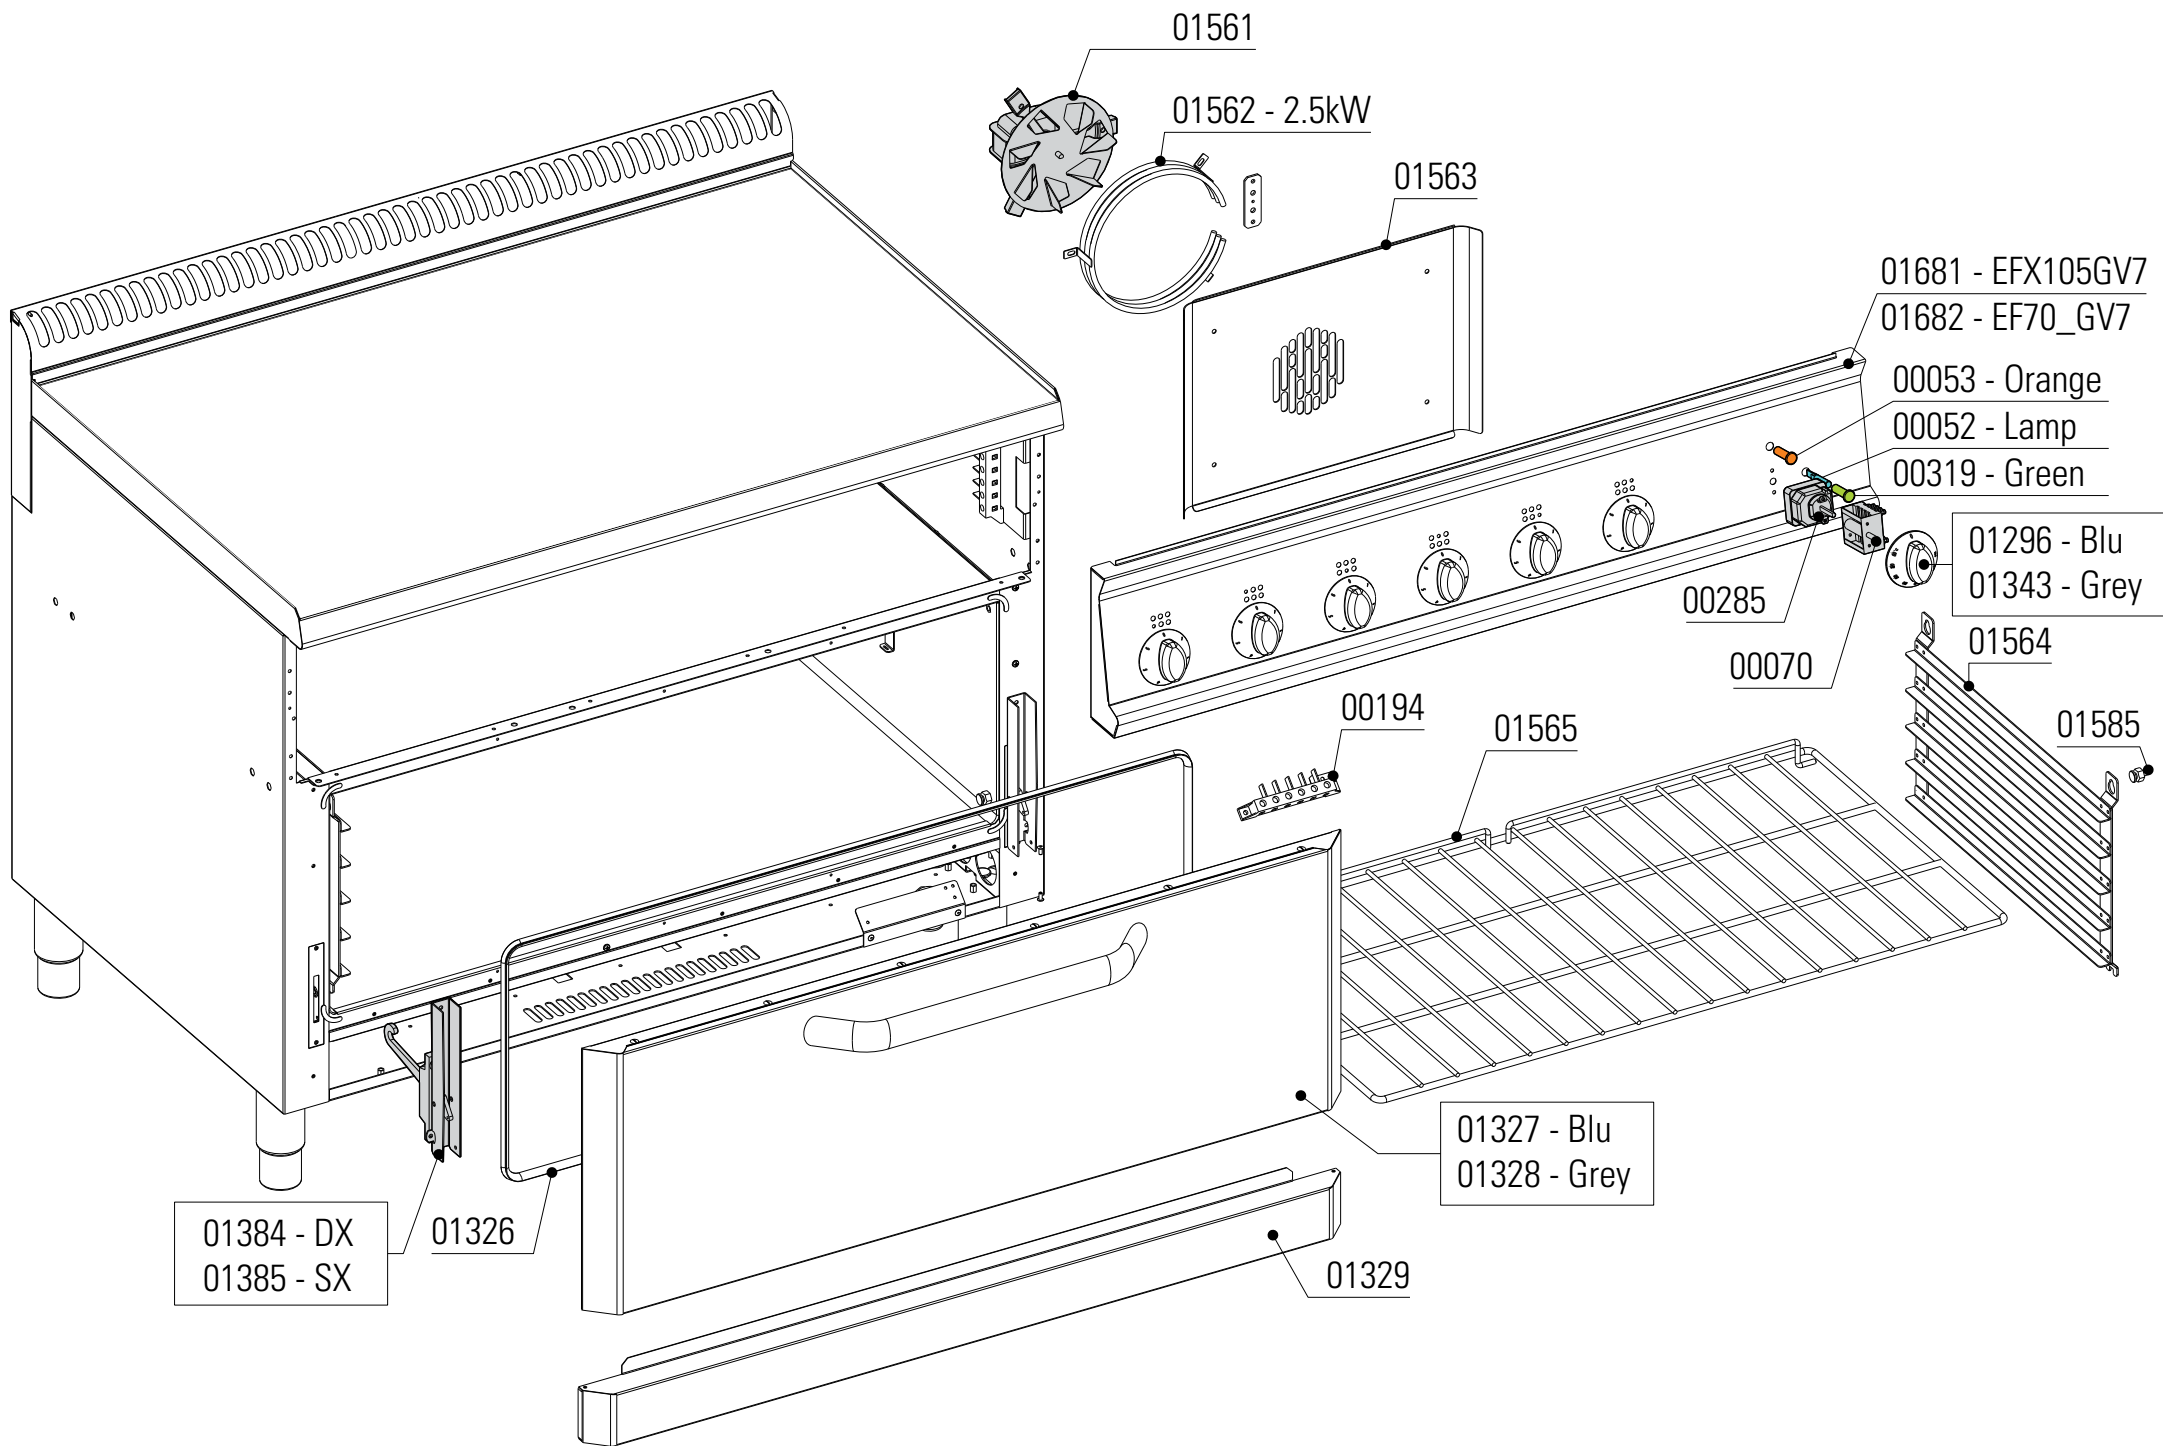

DET. A
SC:0.440

DET. A

CODICI RICAMBIO PER FINITO / SPARE PARTS FOR THE FINISHED PRODUCT
Aggiornato al/Updated to 27/11/17

Artic./Item	Descrizione/Description		Modello/Model
613062	CUCINA GAS 6 FUOCHI CON FORNO ELETTRICO VENTILATO GN1/1 6 BURNERS GAS RANGE WITH GN1/1 FAN ASSISTED ELECTRIC OVEN		EF105GV7
Cons./Recom.	Pos./Posit.	Ricambio/Replacement	Prezzo/Price List
	01052000	RC01052000 CAMINO 1050 L7	FLUE 1050 L7 139,25
	01	RC02069000 TEGOLO PILOTA ECO	PILOT TILE 9,71
	03	RC01673000 CORPO BRUCIATORE 3.5KW	BURNER BODY 3.5KW 36,41
	04	RC01674000 CORPO BRUCIATORE 6KW	BURNER BODY 6KW 43,73
	05	RC00304000 MORSETTO EQUIPOTENZIALE COMPLETO	EQUIPOTENTIAL CONNECTING BLOCK 6,62
*	07	RC05001400 RUBINETTO GAS	GAS COCK 79,66
	09	RC01140000 GRUPPO PILOTA	TOP BURNER PILOT GROUP 21,40
	10	RC01677000 PORTAUGELLO BRUCIATORE TECNO70ECO	NOZZLE HOLDER 23,00
	11	RC01671000 SPARTIFIAMMA 3.5KW	BURNER COVER 3.5KW 32,22
	12	RC01672000 SPARTIFIAMMA 6-8KW	BURNER COVER 6KW 40,31
	13	RC02119000 SUPPORTO PENTOLE L7_ECO TONDINO	ROD PAN HOLDER L7_ECO 64,48
*	14	RC00118000 TERMOCOPPIA M9X1 L600	TERMOCOUPLE 15,56
	15	RC01675000 VENTURI PER BRUCIATORE 3.5KW	BURNER VENTURI 3.5KW 18,11
	16	RC01676000 VENTURI PER BRUCIATORE 6KW	BURNER VENTURI 6KW 22,22
	501	RC01062000 PORTA FORNO L7 CON MANIGLIA BLU	OVEN DOOR L7 247,04
	501	RC02028000 PORTA FORNO GN2/1 TECNO70	DOOR W/HANDLE 277,87
*	503	RC01610000 TERMOSTATO DI LAVORO FORNO	WORKING THERMOSTAT OVEN L9 82,86
*	504	RC00070000 COMMUTATORE TRIFASE	SWITCH 20,52
	507a	RC01835000 MANOPOLA PF NERA	BLACK KNOB 9,76
	507b	RC02054000 MANOPOLA PF GRIGIA	GREY KNOB 9,05
*	508	RC00052000 LAMPADA SEGN.NEON FASTON ARANCIO 230V	SIGNAL LAMP 5,19
*	509	RC01783000 PORTALAMPADA TRASPARENTE D10	TRANSPARENT LAMP HOLDER D10 5,30
*	510	RC01782000 LAMPADA SEGN.NEON FASTON VERDE 230V	GREEN NEON LAMP 230V 6,09