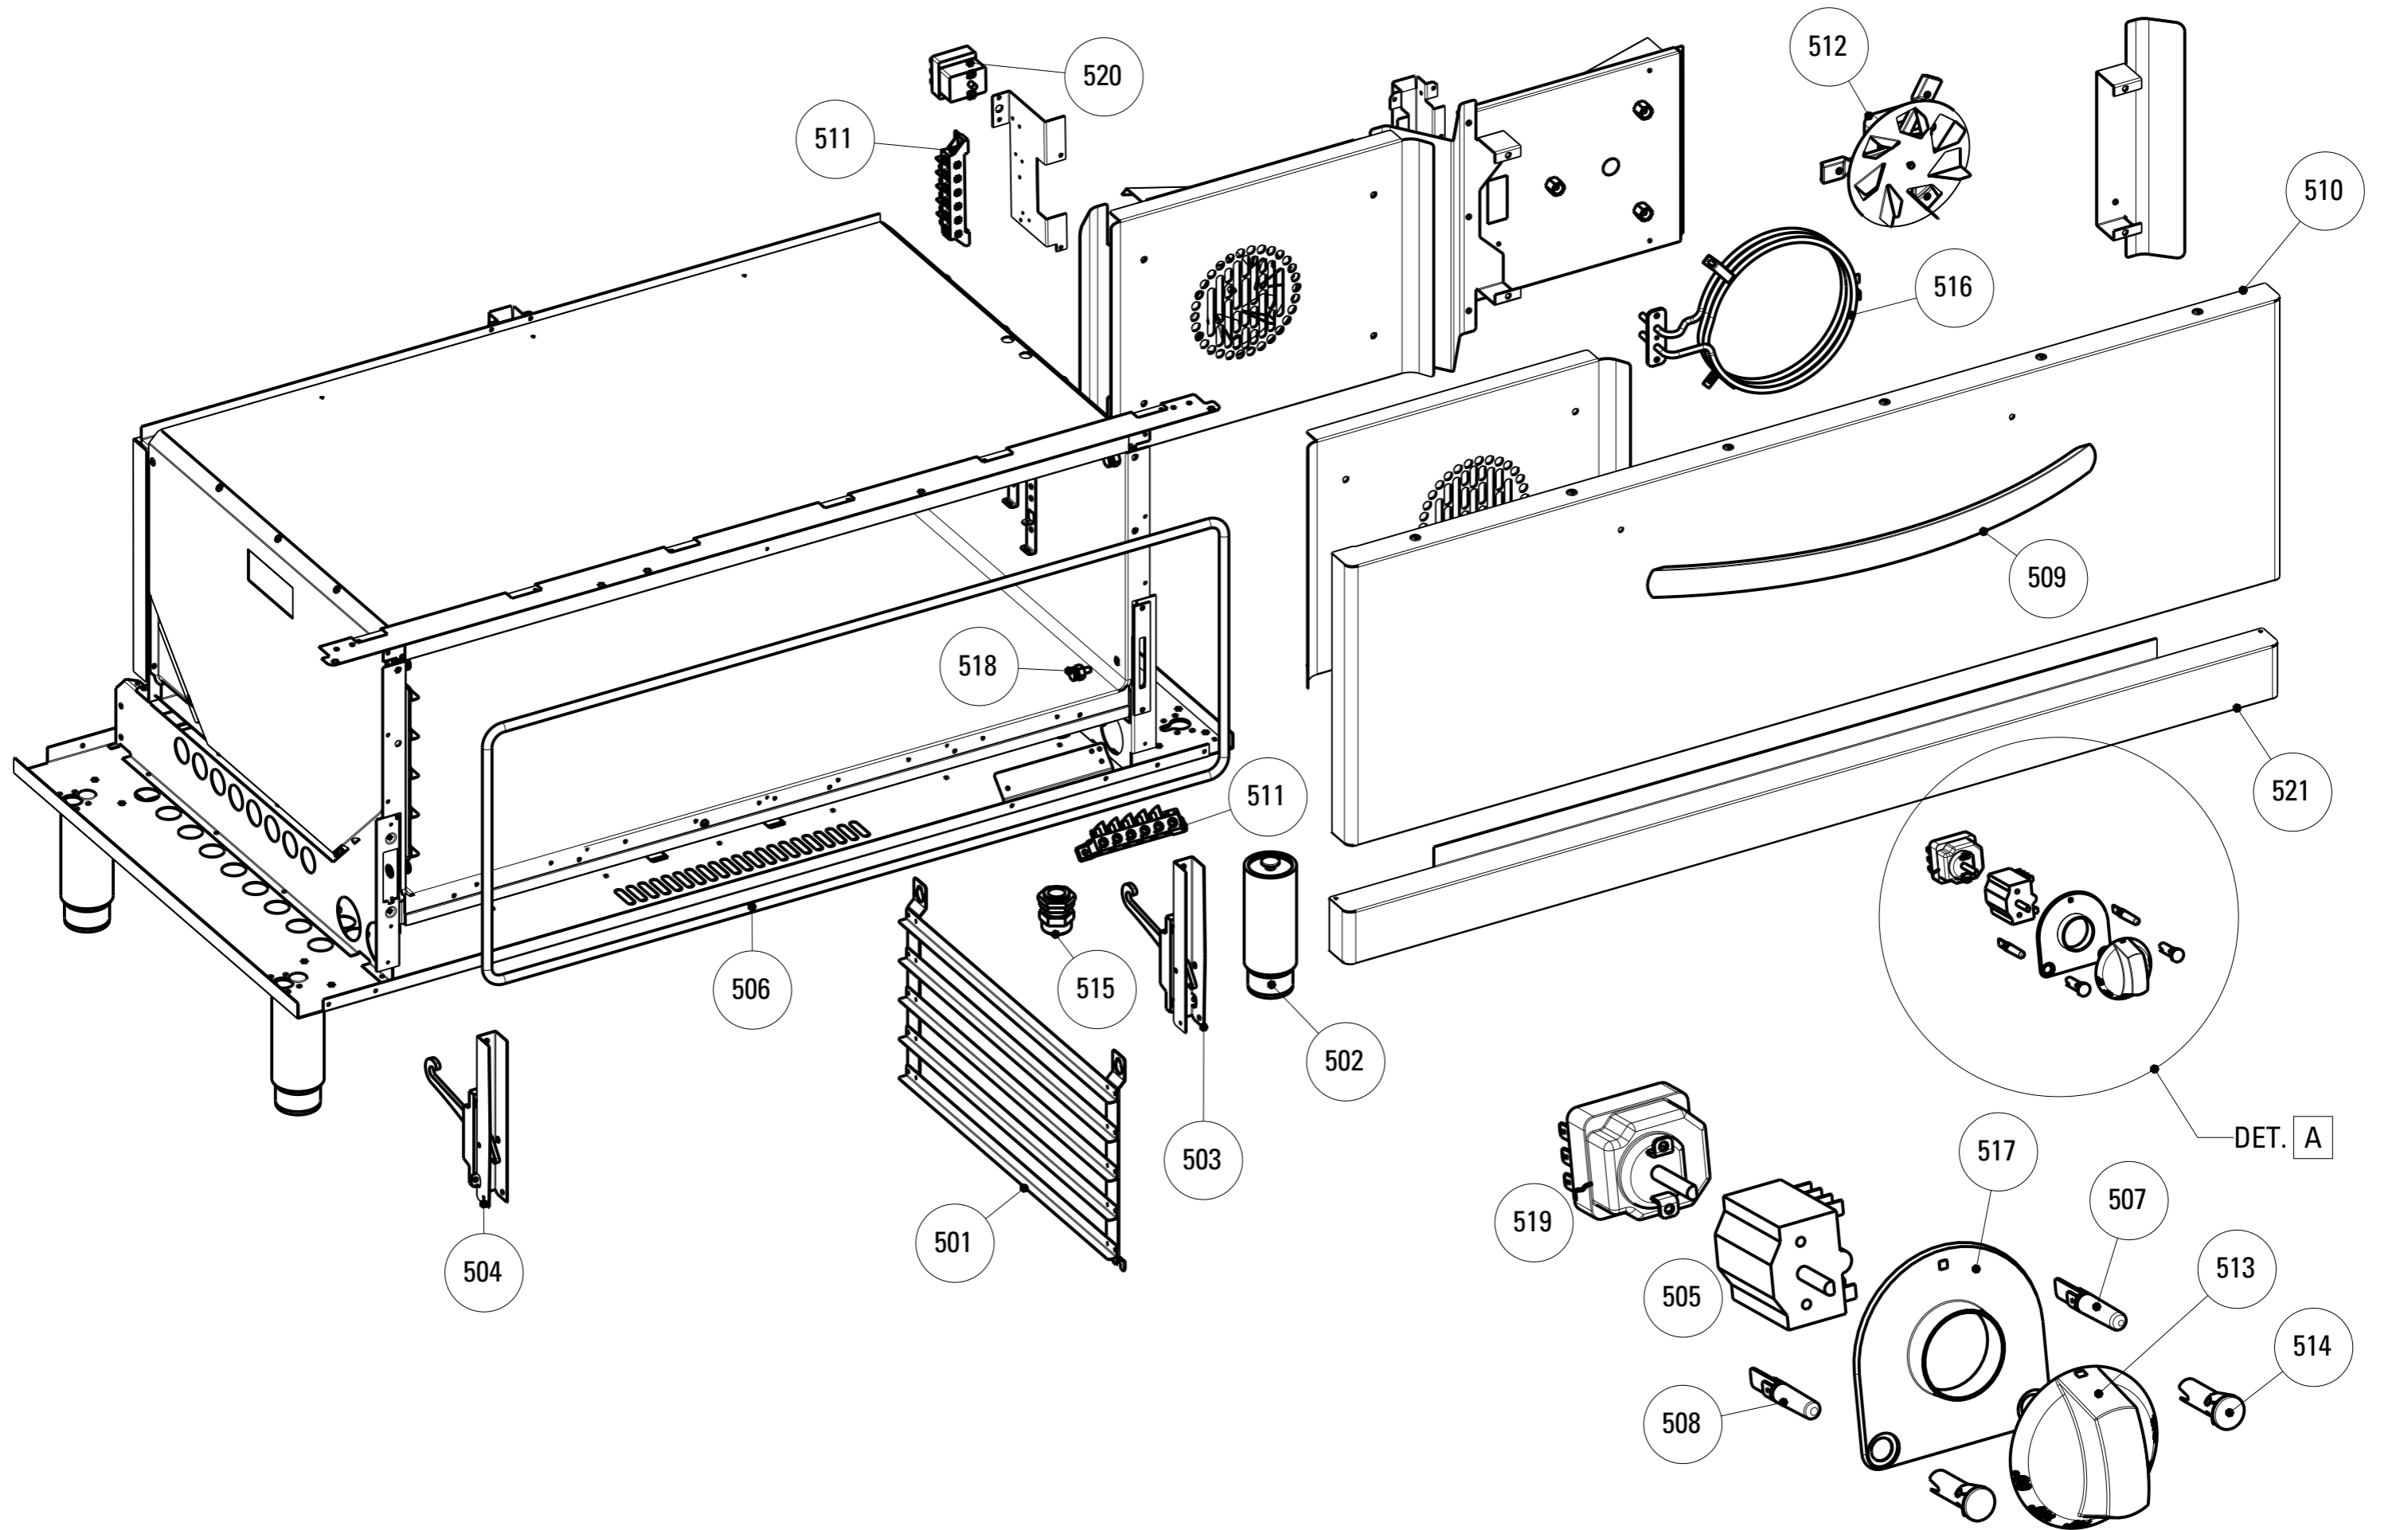

DET. A
SC:0.440

DET. A

CODICI RICAMBIO PER FINITO / SPARE PARTS FOR THE FINISHED PRODUCT

Aggiornato al/Updated to 27/11/17

Artic./Item	Descrizione/Description			Modello/Model
613063	CUCINA GAS 6 FUOCHI CON FORNO ELETTRICO VENTILATO "FULLSIZE"			EFX105GV7
	6 BURNERS GAS RANGE WITH "FULLSIZE" FAN ASSISTED ELECTRIC OVEN			
Cons./Recom.	Pos./Posit.	Ricambio/Replacement		Prezzo/Price List
	01052000	RC01052000	CAMINO 1050 L7	FLUE 1050 L7 139,25
	01	RC02069000	TEGOLO PILOTA ECO	PILOT TILE 9,71
	03	RC01673000	CORPO BRUCIATORE 3.5KW	BURNER BODY 3.5KW 36,41
	04	RC01674000	CORPO BRUCIATORE 6KW	BURNER BODY 6KW 43,73
	05	RC00304000	MORSETTO EQUIPOTENZIALE COMPLETO	EQUIPOTENTIAL CONNECTING BLOCK 6,62
*	07	RC05001400	RUBINETTO GAS	GAS COCK 79,66
	09	RC01140000	GRUPPO PILOTA	TOP BURNER PILOT GROUP 21,40
	10	RC01677000	PORTAUGELLO BRUCIATORE TECNO70ECO	NOZZLE HOLDER 23,00
	11	RC01671000	SPARTIFIAMMA 3.5KW	BURNER COVER 3.5KW 32,22
	12	RC01672000	SPARTIFIAMMA 6-8KW	BURNER COVER 6KW 40,31
	13	RC02119000	SUPPORTO PENTOLE L7_ECO TONDINO	ROD PAN HOLDER L7_ECO 64,48
*	14	RC00118000	TERMOCOPPIA M9X1 L600	TERMOCOUPLE 15,56
	15	RC01675000	VENTURI PER BRUCIATORE 3.5KW	BURNER VENTURI 3.5KW 18,11
	16	RC01676000	VENTURI PER BRUCIATORE 6KW	BURNER VENTURI 6KW 22,22
	501	RC02032000	SUPPORTO GRIGLIA FORNO EL.VENTILATO	OVEN GRID HOLDER 85,40
	502	RC00602000	PIEDE 1"3/4 INOX	FOOT 36,41
	503	RC01384000	CERNIERA DX PORTA FORNO "FULLSIZE" C/P	OVEN RIGHT HINGE L9 42,48
	504	RC01385000	CERNIERA SX PORTA FORNO "FULLSIZE" C/P	OVEN LEFT HINGE L9 42,48
*	505	RC00070000	COMMUTATORE TRIFASE	SWITCH 20,52
	506	RC01827000	GUARNIZIONE TESSILE PER FORNO "FULLSIZE"	TEXTILE GASKET FOR FULLSIZE OVEN 67,13
*	507	RC00052000	LAMPADA SEGN.NEON FASTON ARANCIO 230V	SIGNAL LAMP 5,19
*	508	RC01782000	LAMPADA SEGN.NEON FASTON VERDE 230V	GREEN NEON LAMP 230V 6,09
	509	RC02082000	MANIGLIA FORNO	OVEN HANDLE 55,54