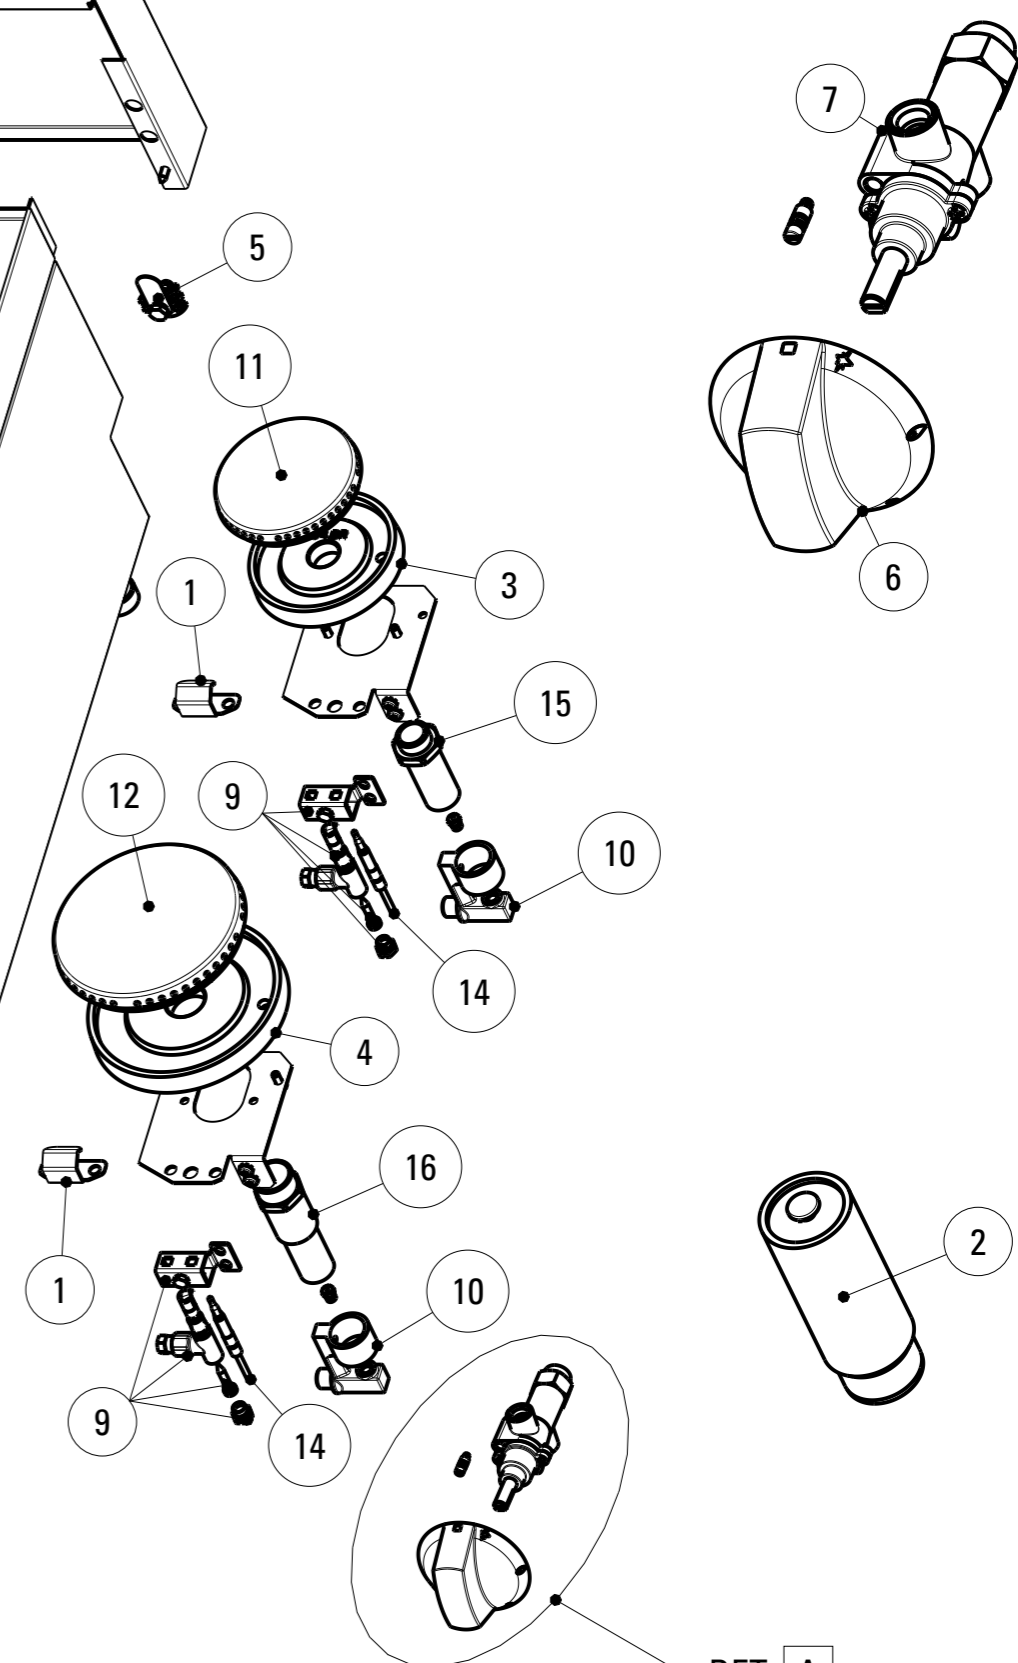

DET. A
SC:0.440

DET. A

CODICI RICAMBIO PER FINITO / SPARE PARTS FOR THE FINISHED PRODUCT

Aggiornato al/Updated to 27/11/17

Artic./Item	Descrizione/Description			Modello/Model
613063	CUCINA GAS 6 FUOCHI CON FORNO ELETTRICO VENTILATO "FULLSIZE"			EFX105GV7
	6 BURNERS GAS RANGE WITH "FULLSIZE" FAN ASSISTED ELECTRIC OVEN			
Cons./Recom.	Pos./Posit.	Ricambio/Replacement		Prezzo/Price List
	01052000	RC01052000	CAMINO 1050 L7	FLUE 1050 L7 139,25
	01	RC02069000	TEGOLO PILOTA ECO	PILOT TILE 9,71
	03	RC01673000	CORPO BRUCIATORE 3.5KW	BURNER BODY 3.5KW 36,41
	04	RC01674000	CORPO BRUCIATORE 6KW	BURNER BODY 6KW 43,73
	05	RC00304000	MORSETTO EQUIPOTENZIALE COMPLETO	EQUIPOTENTIAL CONNECTING BLOCK 6,62
*	07	RC05001400	RUBINETTO GAS	GAS COCK 79,66
	09	RC01140000	GRUPPO PILOTA	TOP BURNER PILOT GROUP 21,40
	10	RC01677000	PORTAUGELLO BRUCIATORE TECNO70ECO	NOZZLE HOLDER 23,00
	11	RC01671000	SPARTIFIAMMA 3.5KW	BURNER COVER 3.5KW 32,22
	12	RC01672000	SPARTIFIAMMA 6-8KW	BURNER COVER 6KW 40,31
	13	RC02119000	SUPPORTO PENTOLE L7_ECO TONDINO	ROD PAN HOLDER L7_ECO 64,48
*	14	RC00118000	TERMOCOPPIA M9X1 L600	TERMOCOUPLE 15,56
	15	RC01675000	VENTURI PER BRUCIATORE 3.5KW	BURNER VENTURI 3.5KW 18,11
	16	RC01676000	VENTURI PER BRUCIATORE 6KW	BURNER VENTURI 6KW 22,22
	501	RC02032000	SUPPORTO GRIGLIA FORNO EL.VENTILATO	OVEN GRID HOLDER 85,40
	502	RC00602000	PIEDE 1"3/4 INOX	FOOT 36,41
	503	RC01384000	CERNIERA DX PORTA FORNO "FULLSIZE" C/P	OVEN RIGHT HINGE L9 42,48
	504	RC01385000	CERNIERA SX PORTA FORNO "FULLSIZE" C/P	OVEN LEFT HINGE L9 42,48
*	505	RC00070000	COMMUTATORE TRIFASE	SWITCH 20,52
	506	RC01827000	GUARNIZIONE TESSILE PER FORNO "FULLSIZE"	TEXTILE GASKET FOR FULLSIZE OVEN 67,13
*	507	RC00052000	LAMPADA SEGN.NEON FASTON ARANCIO 230V	SIGNAL LAMP 5,19
*	508	RC01782000	LAMPADA SEGN.NEON FASTON VERDE 230V	GREEN NEON LAMP 230V 6,09
	509	RC02082000	MANIGLIA FORNO	OVEN HANDLE 55,54