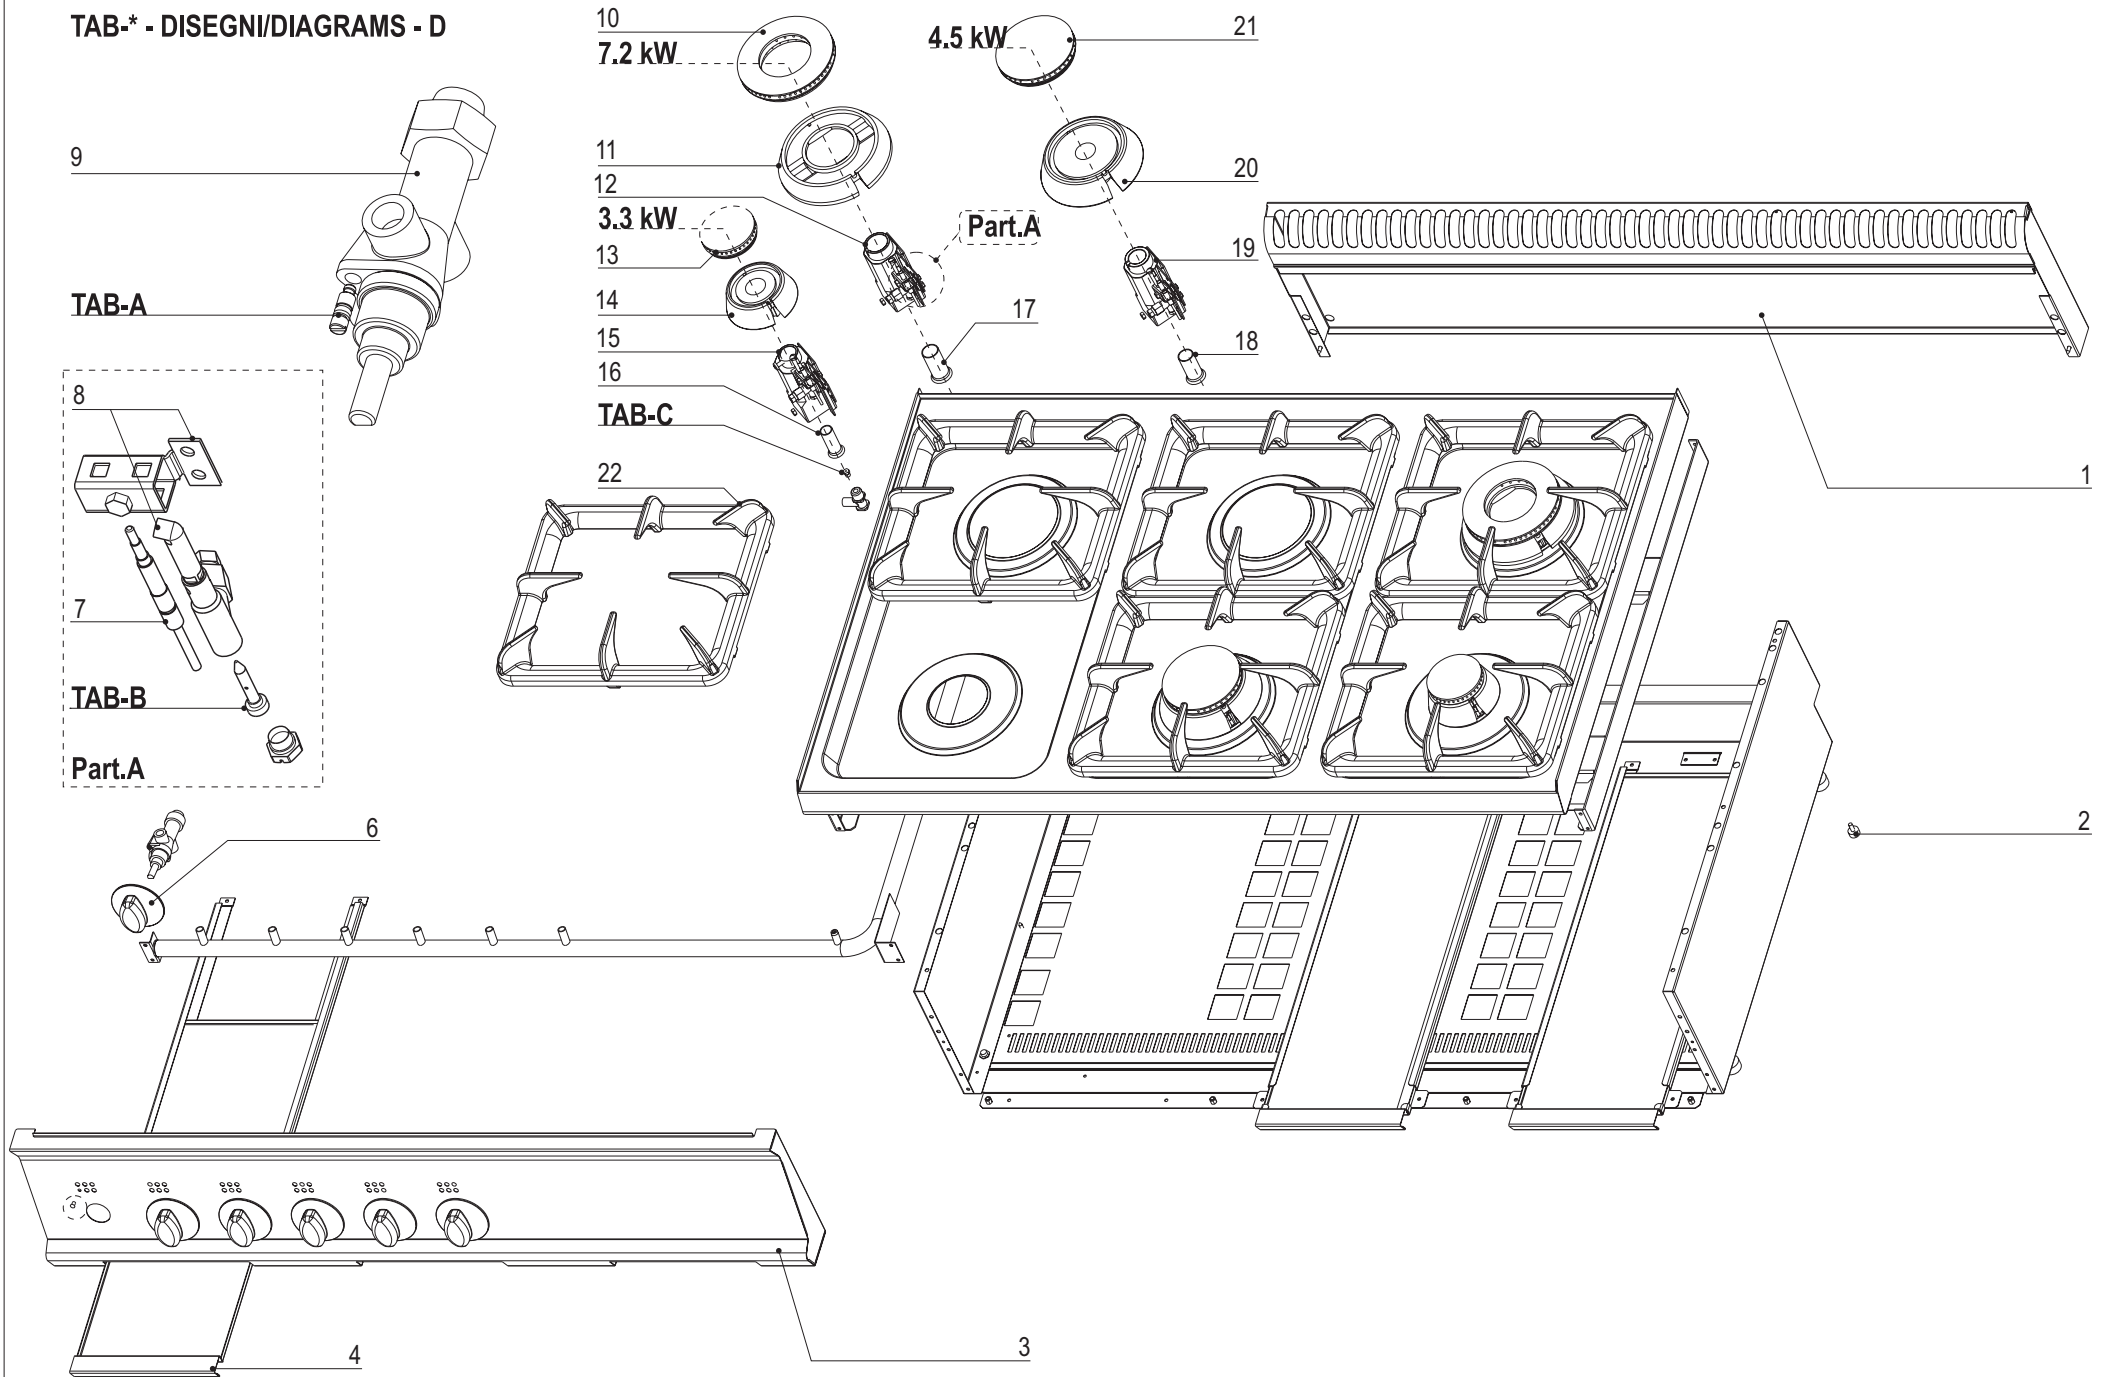

TAB-* - DISEGNI/DIAGRAMS - D

CODICI RICAMBIO PER FINITO / SPARE PARTS FOR THE FINISHED PRODUCT
Aggiornato al/Updated to 27/11/17

Artic./Item	Descrizione/Description			Modello/Model
613017	CUCINA GAS 4 FUOCHI CON FORNO ELETTRICO VENTILATO GN1/1 4 BURNERS GAS RANGE WITH GN1/1 FAN ASSISTED ELECTRIC OVEN			PF70V7
Cons./Recom.	Pos./Posit.	Ricambio/Replacement		Prezzo/Price List
	00304000	RC00304000	MORSETTO EQUIPOTENZIALE COMPLETO	EQUIPOTENTIAL CONNECTING BLOCK 6,62
	01	RC01051000	CAMINO 700 L7	FLUE 700 L7 118,28
	04	RC01145000	BACINELLA CASSETTO PCG	REMOVABLE DRIP TRAY PCG 60,68
	06	RC01887000	MANOPOLA GAS NERA	GAS BLACK KNOB 8,15
	06	RC02074000	MANOPOLA GAS GRIGIA	GREY KNOB 8,79
*	07	RC00118000	TERMOCOPPIA M9X1 L600	TERMOCOUPLE 15,56
	08	RC01140000	GRUPPO PILOTA	TOP BURNER PILOT GROUP 21,40
*	09	RC05001400	RUBINETTO GAS	GAS COCK 79,66
*	10	RC01149000	SPARTIFIAMMA BRUCIATORE 9KW	BURNER COVER 65,09
	11	RC01146000	CORPO BRUCIATORE 7,2KW	BURNER 7.2 KW 72,16
	12	RC01137000	VENTURI BRUCIATORE 7.2KW	VENTURI BURNER 7.2KW 46,45
*	13	RC01151000	SPARTIFIAMMA BRUCIATORE 3,3KW	BURNER COVER 38,51
	14	RC01148000	CORPO BRUCIATORE 3,3KW	BURNER 3.3KW 63,77
	15	RC01138000	VENTURI BRUCIATORE 3.3KW	VENTURI BURNER 3.3KW 51,75
	16	RC01141000	BOCCOLA REGOLAZIONE ARIA D16	AIR REGULATION BUSHING D16 6,62
	17	RC01143000	BOCCOLA REGOLAZIONE ARIA D22	AIR REGULATION BUSHING D22 7,18
	18	RC01142000	BOCCOLA REGOLAZIONE ARIA D20	AIR REGULATION BUSHING D20 6,84
	19	RC01139000	VENTURI BRUCIATORE 4.5KW	VENTURI BURNER 4.5KW 46,78
	20	RC01147000	CORPO BRUCIATORE 4,5KW	BURNER KW4.5 64,88
*	21	RC01150000	SPARTIFIAMMA BRUCIATORE 5,5KW	BURNER COVER 42,48
	22	RC01144000	SUPPORTO PENTOLE L7	PAN GRID 65,66
	501	RC02028000	PORTA FORNO GN2/1 TECNO70	DOOR W/HANDLE 277,87
	502	RC02082000	MANIGLIA FORNO	OVEN HANDLE 55,54